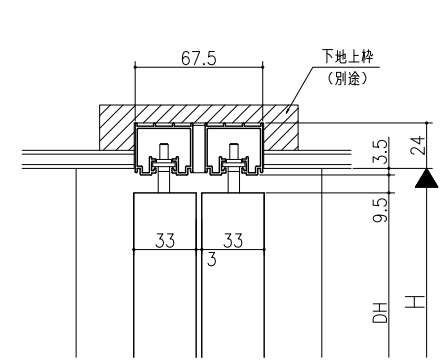

遮光上レール

フラット上レール

フラット上レール (天井埋込み仕様)

	DW
クレーヴァ 25	$(W+31)/4$
クレーヴァ 35	$(W+51)/4$

スーパースクリーン クレーヴァ
 クレーヴァ 25・35 Yレール引戸
 引違い4板建 (2本溝)
 たて横断面
 ci11a007