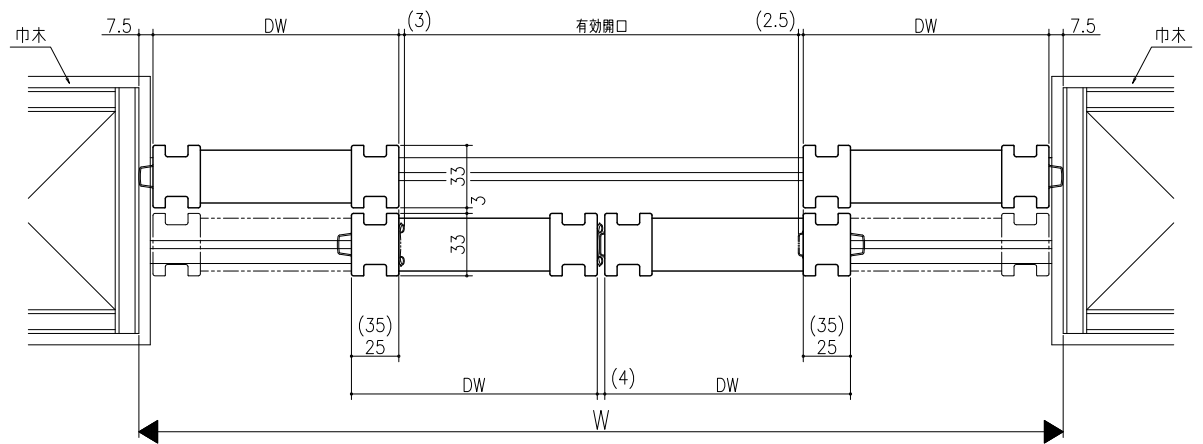

遮光上レール

フラット上レール

フラット上レール (天井埋込み仕様)

	DW
クレーヴァ 25	$(W+31)/4$
クレーヴァ 35	$(W+51)/4$

スーパースクリーン クレーヴァ
 クレーヴァ 25・35 Yレール引戸
 引違い4板建 (2本溝)
 たて横断面
 ci11a007