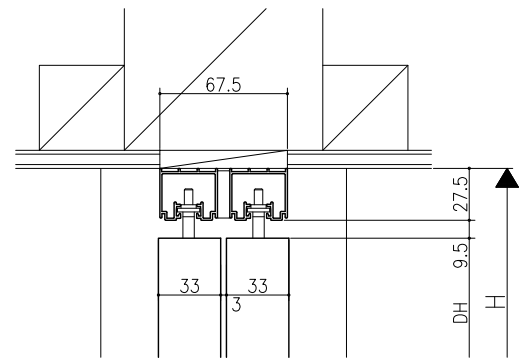

遮光上レール

フラット上レール

フラット上レール (天井埋込み仕様)

	DW
クレーヴァ 25	$(W+31)/4$
クレーヴァ 35	$(W+51)/4$

スーパースクリーン クレーヴァ
 クレーヴァ 25・35 Yレール引戸
 引違い4板建 (2本溝)
 たて横断面
 ci11a007