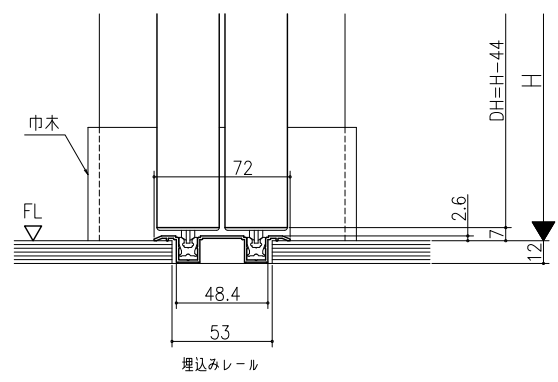

遮光上レール

フラット上レール

フラット上レール (天井埋込み仕様)

	DW
クレーヴァ 25	$(W+31)/4$
クレーヴァ 35	$(W+51)/4$

スーパースクリーン クレーヴァ
 クレーヴァ 25・35 Yレール引戸
 引違い4板建 (2本溝)
 たて横断面
 ci11a007