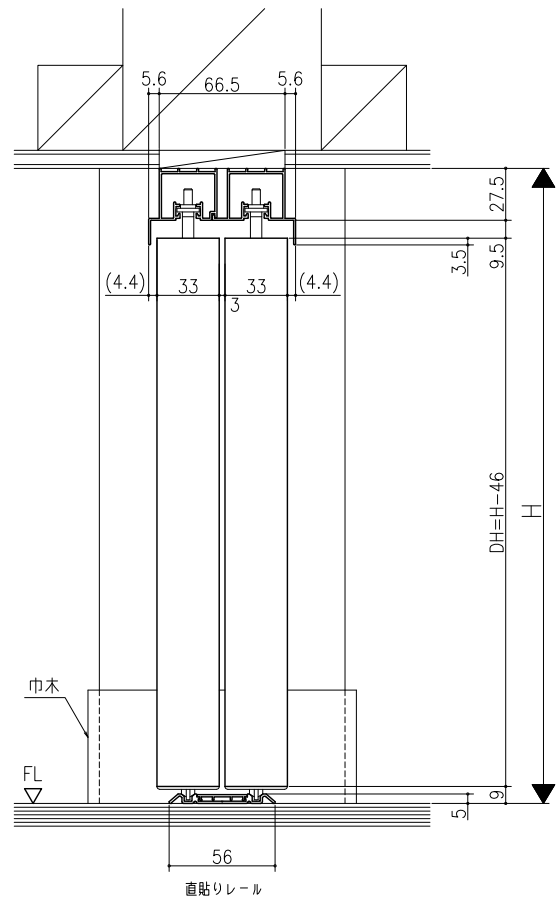

遮光上レール

フラット上レール

フラット上レール (天井埋込み仕様)

	DW
クレーヴァ 25	$(W+31)/4$
クレーヴァ 35	$(W+51)/4$

スーパースクリーン クレーヴァ
 クレーヴァ 25・35 Yレール引戸
 引違い4板建 (2本溝)
 たて横断面
 ci11a007