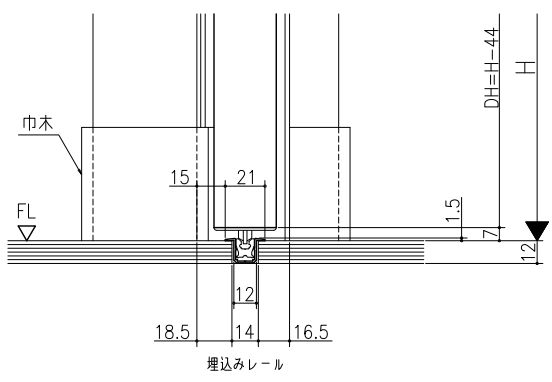

遮光上レール

フラット上レール

フラット上レール (天井埋込み仕様)

	開口W	TW	DW
クレーヴァ 25	$(W-25)/2$	$(W+25)/2$	$(W-5)/2$
クレーヴァ 35	$(W-35)/2$	$(W+35)/2$	$(W+5)/2$

スーパースクリーン クレーヴァ
クレーヴァ 25・35 Yレール引戸
片引き戸 アルミたて枠納まり
たて横断面
cl11b001