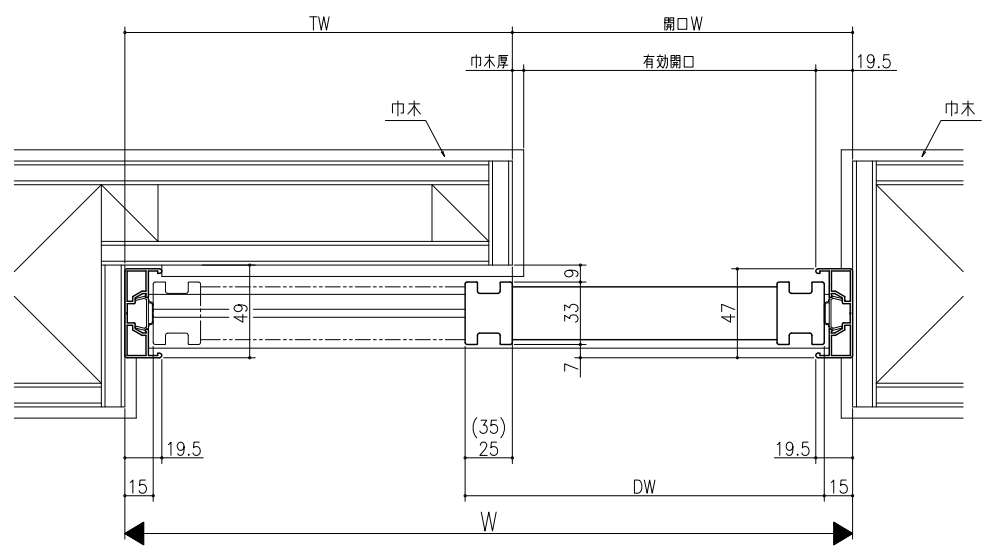

遮光上レール

フラット上レール

フラット上レール (天井埋込み仕様)

	開口W	TW	DW
クレーヴァ 25	$(W-25)/2$	$(W+25)/2$	$(W-5)/2$
クレーヴァ 35	$(W-35)/2$	$(W+35)/2$	$(W+5)/2$

スーパースクリーン クレーヴァ
クレーヴァ 25・35 Yレール引戸
片引き戸 アルミたて枠納まり
たて横断面
cl11b001