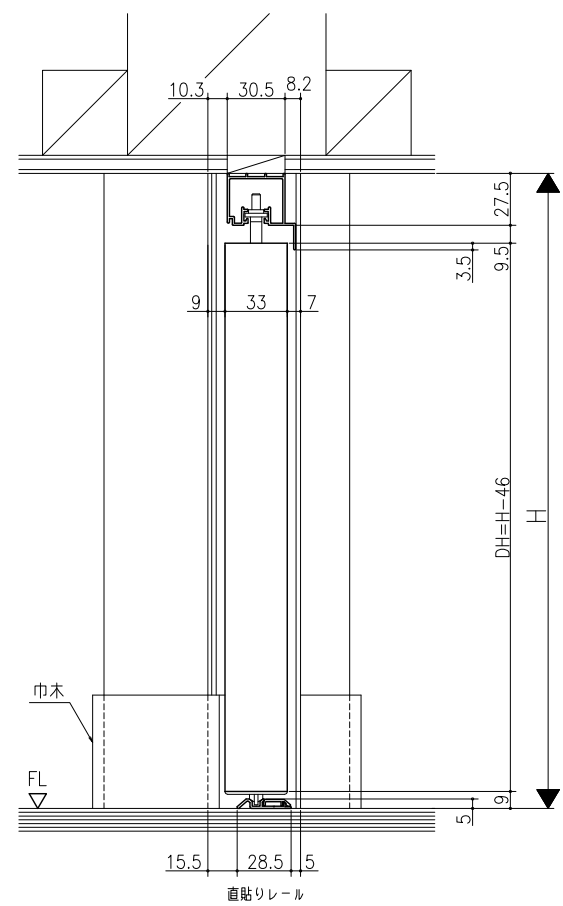

遮光上レール

フラット上レール

フラット上レール (天井埋込み仕様)

	開口W	TW	DW
クレーヴァ 25	$(W-25)/2$	$(W+25)/2$	$(W-5)/2$
クレーヴァ 35	$(W-35)/2$	$(W+35)/2$	$(W+5)/2$

スーパースクリーン クレーヴァ
クレーヴァ 25・35 Yレール引戸
片引き戸 アルミたて枠納まり
たて横断面
cl11b001