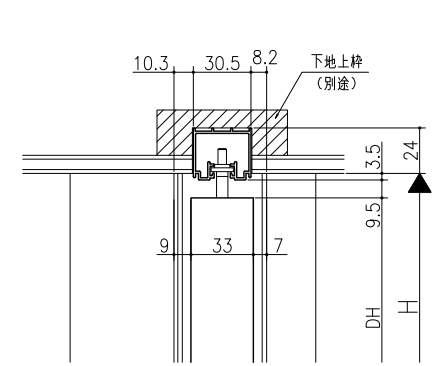

遮光上レール

フラット上レール

フラット上レール (天井埋込み仕様)

	開口W	TW	DW
クレーヴァ 25	$(W-25)/2$	$(W+25)/2$	$(W-5)/2$
クレーヴァ 35	$(W-35)/2$	$(W+35)/2$	$(W+5)/2$

スーパースクリーン クレーヴァ
クレーヴァ 25・35 Yレール引戸
片引き戸 アルミたて枠納まり
たて横断面
cl11b001