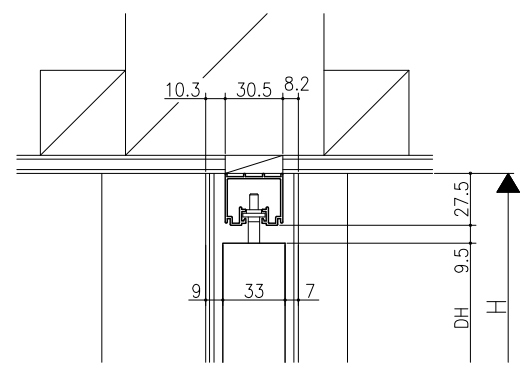

遮光上レール

フラット上レール

フラット上レール (天井埋込み仕様)

	開口W	TW	DW
クレーヴァ 25	$(W-25)/2$	$(W+25)/2$	$(W-5)/2$
クレーヴァ 35	$(W-35)/2$	$(W+35)/2$	$(W+5)/2$

スーパースクリーン クレーヴァ
クレーヴァ 25・35 Yレール引戸
片引き戸 アルミたて枠納まり
たて横断面
cl11b001