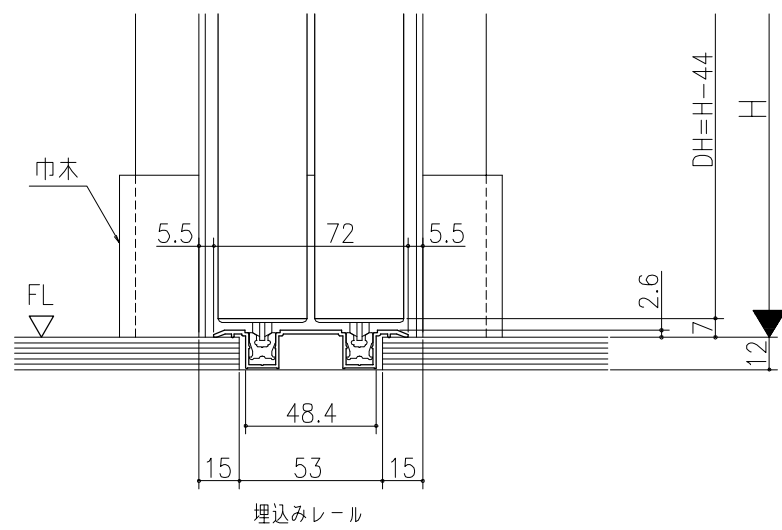

遮光上レール

フラット上レール

フラット上レール (天井埋込み仕様)

		DW
クレーヴァ 25	アルミたて枠 83ミリ	$(W+16)/4$
	アルミたて枠 108ミリ	$(W+14)/4$
クレーヴァ 35	アルミたて枠 83ミリ	$(W+36)/4$
	アルミたて枠 108ミリ	$(W+34)/4$

スーパースクリーン クレーヴァ
クレーヴァ 25・35 Yレール引戸
引違い戸4枚建 (2本溝) アルミたて枠納まり
たて横断面
c11b007