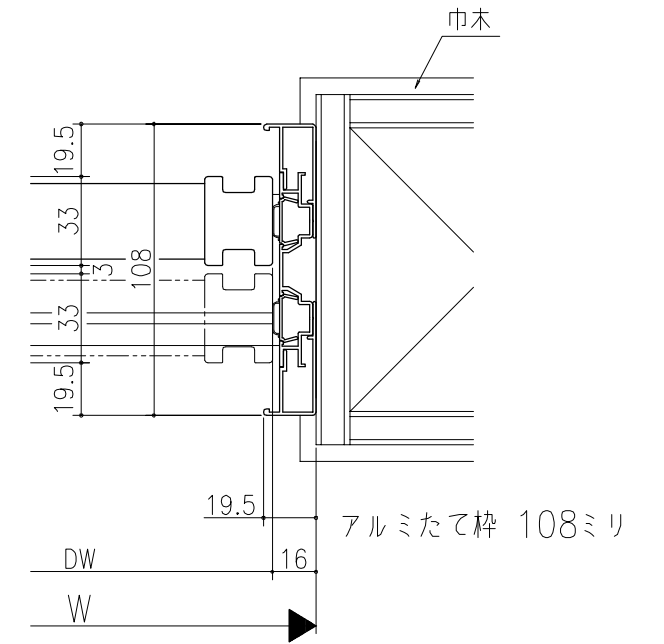

遮光上レール

フラット上レール

フラット上レール (天井埋込み仕様)

		DW
クレーヴァ 25	アルミたて枠 83ミリ	$(W+16)/4$
	アルミたて枠 108ミリ	$(W+14)/4$
クレーヴァ 35	アルミたて枠 83ミリ	$(W+36)/4$
	アルミたて枠 108ミリ	$(W+34)/4$

スーパースクリーン クレーヴァ
クレーヴァ 25・35 Yレール引戸
引違い戸4枚建 (2本溝) アルミたて枠納まり
たて横断面
c11b007