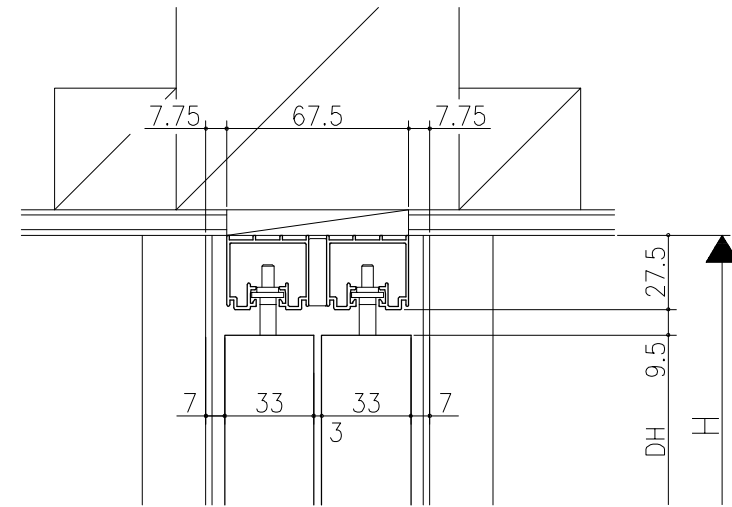

遮光上レール

フラット上レール

フラット上レール (天井埋込み仕様)

		DW
クレーヴァ 25	アルミたて枠 83ミリ	$(W+16)/4$
	アルミたて枠 108ミリ	$(W+14)/4$
クレーヴァ 35	アルミたて枠 83ミリ	$(W+36)/4$
	アルミたて枠 108ミリ	$(W+34)/4$

スーパースクリーン クレーヴァ
クレーヴァ 25・35 Yレール引戸
引違い戸4枚建 (2本溝) アルミたて枠納まり
たて横断面
c11b007