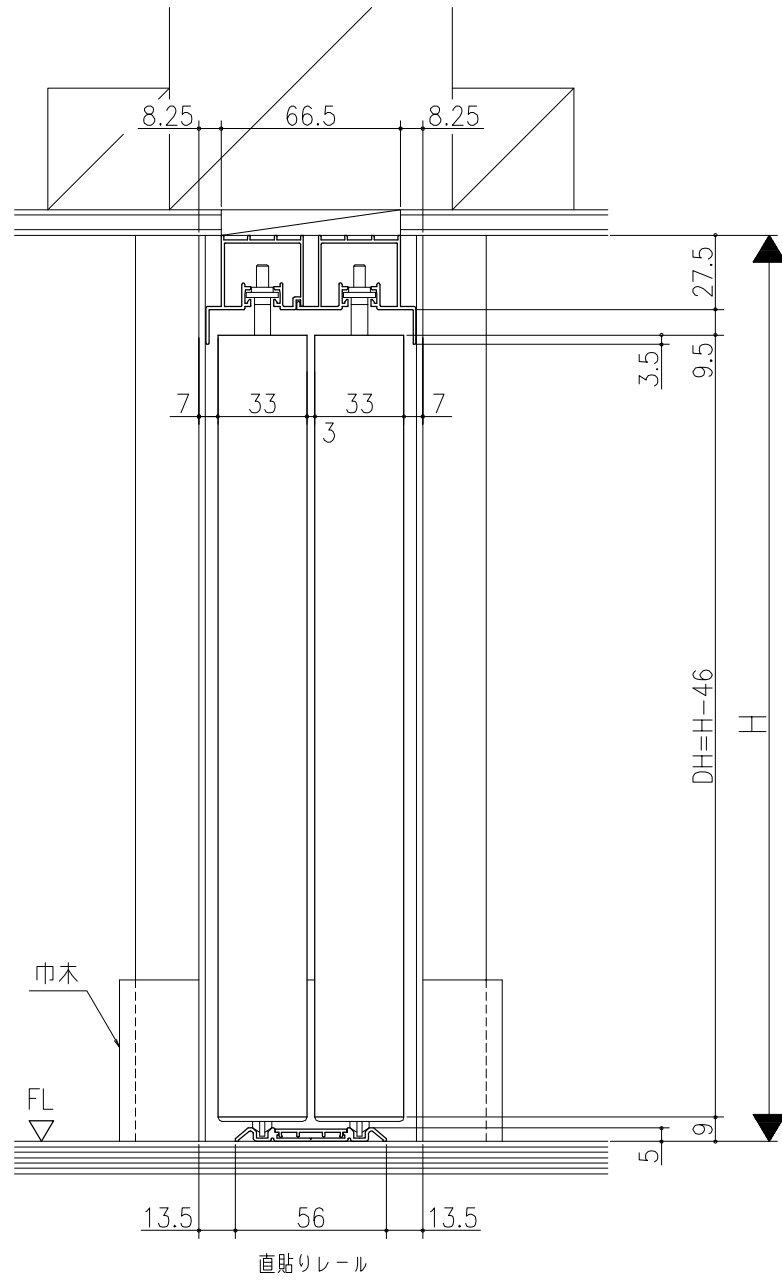

遮光上レール

フラット上レール

フラット上レール (天井埋込み仕様)

		DW
クレーヴァ 25	アルミたて枠 83ミリ	$(W+16)/4$
	アルミたて枠 108ミリ	$(W+14)/4$
クレーヴァ 35	アルミたて枠 83ミリ	$(W+36)/4$
	アルミたて枠 108ミリ	$(W+34)/4$

スーパースクリーン クレーヴァ
クレーヴァ 25・35 Yレール引戸
引違い戸4枚建 (2本溝) アルミたて枠納まり
たて横断面
c11b007