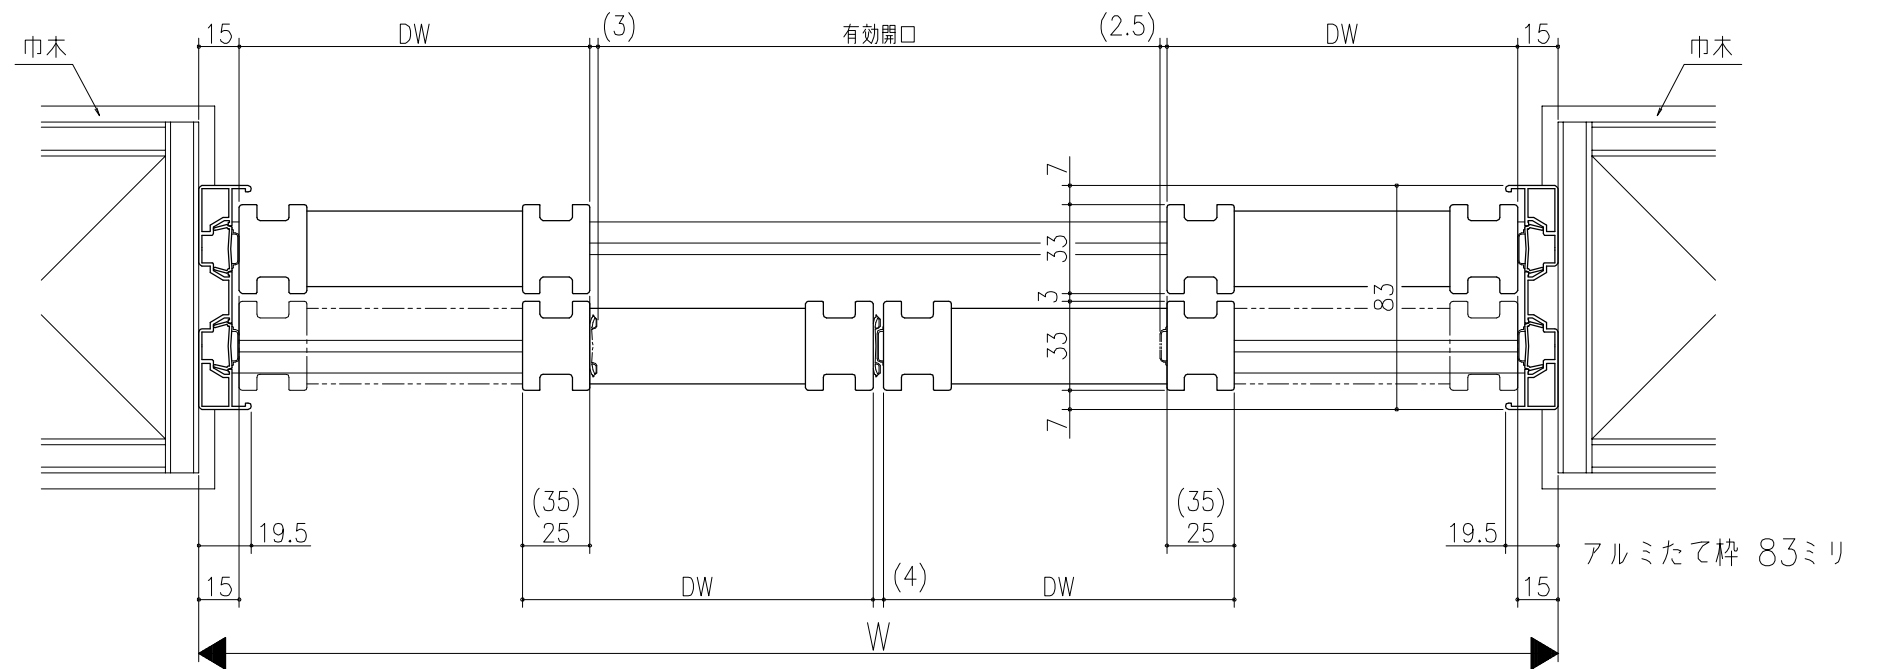

遮光上レール

フラット上レール

フラット上レール (天井埋込み仕様)

		DW
クレーヴァ 25	アルミたて枠 83ミリ	$(W+16)/4$
	アルミたて枠 108ミリ	$(W+14)/4$
クレーヴァ 35	アルミたて枠 83ミリ	$(W+36)/4$
	アルミたて枠 108ミリ	$(W+34)/4$

スーパースクリーン クレーヴァ
クレーヴァ 25・35 Yレール引戸
引違い戸4枚建 (2本溝) アルミたて枠納まり
たて横断面
c11b007