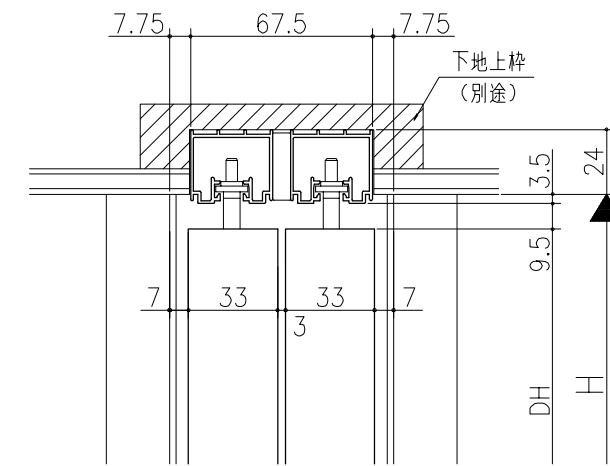

遮光上レール

フラット上レール

フラット上レール (天井埋込み仕様)

		DW
クレーヴァ 25	アルミたて枠 83ミリ	$(W+16)/4$
	アルミたて枠 108ミリ	$(W+14)/4$
クレーヴァ 35	アルミたて枠 83ミリ	$(W+36)/4$
	アルミたて枠 108ミリ	$(W+34)/4$

スーパースクリーン クレーヴァ
クレーヴァ 25・35 Yレール引戸
引違い戸4枚建 (2本溝) アルミたて枠納まり
たて横断面
c11b007