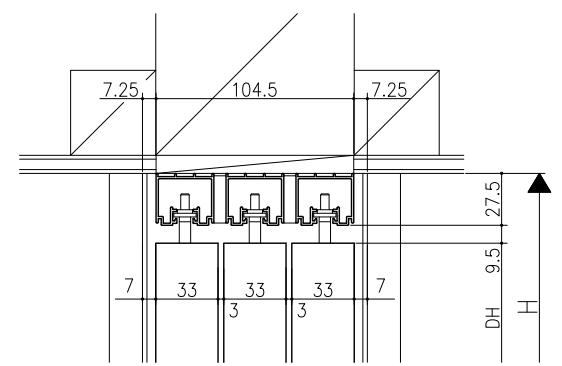

遮光上レール

フラット上レール

フラット上レール (天井埋込み仕様)

	DW
クレーヴァ 25	$(W+20)/3$
クレーヴァ 35	$(W+40)/3$

スーパースクリーン クレーヴァ
 クレーヴァ 25・35 Yレール引戸
 引違い戸3枚建 アルミたて枠納まり
 たて横断面
 cl11b008