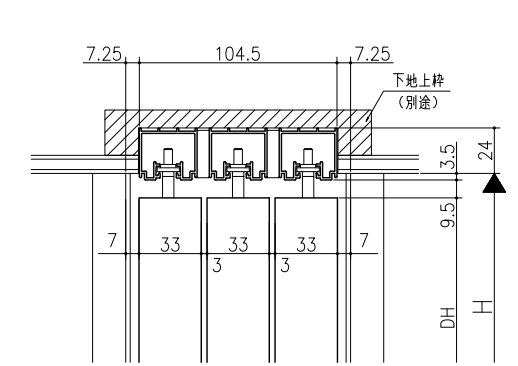

遮光上レール

フラット上レール

フラット上レール (天井埋込み仕様)

	DW
クレーヴァ 25	$(W+20)/3$
クレーヴァ 35	$(W+40)/3$

スーパースクリーン クレーヴァ
 クレーヴァ 25・35 Yレール引戸
 引違い戸3枚建 アルミたて枠納まり
 たて横断面
 cl11b008