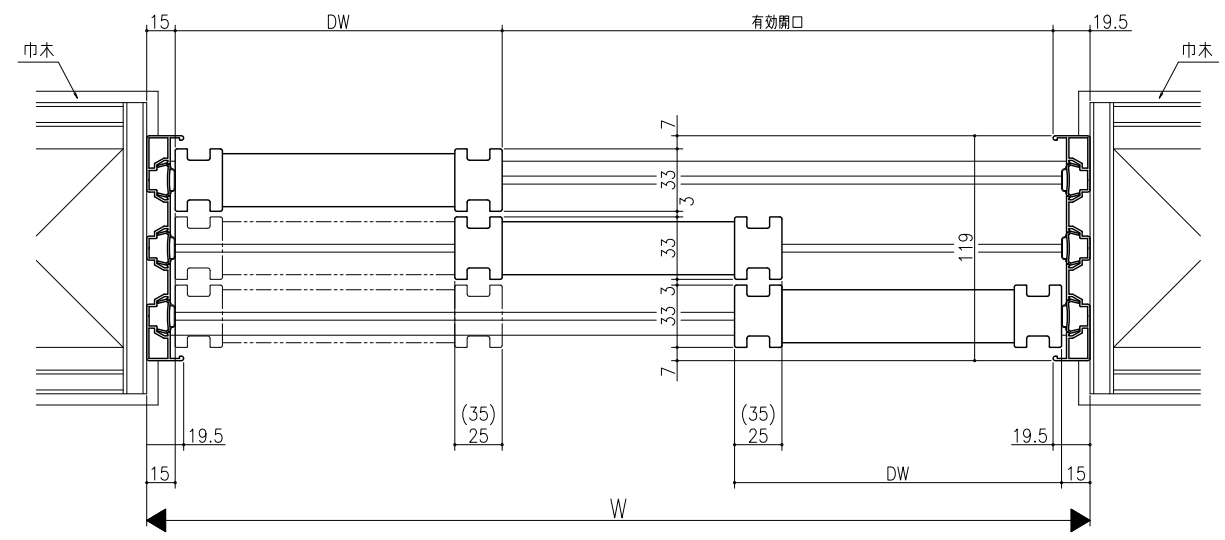

遮光上レール

フラット上レール

フラット上レール (天井埋込み仕様)

	DW
クレーヴァ 25	$(W+20)/3$
クレーヴァ 35	$(W+40)/3$

スーパースクリーン クレーヴァ
 クレーヴァ 25・35 Yレール引戸
 引違い戸3枚建 アルミたて枠納まり
 たて横断面
 cl11b008