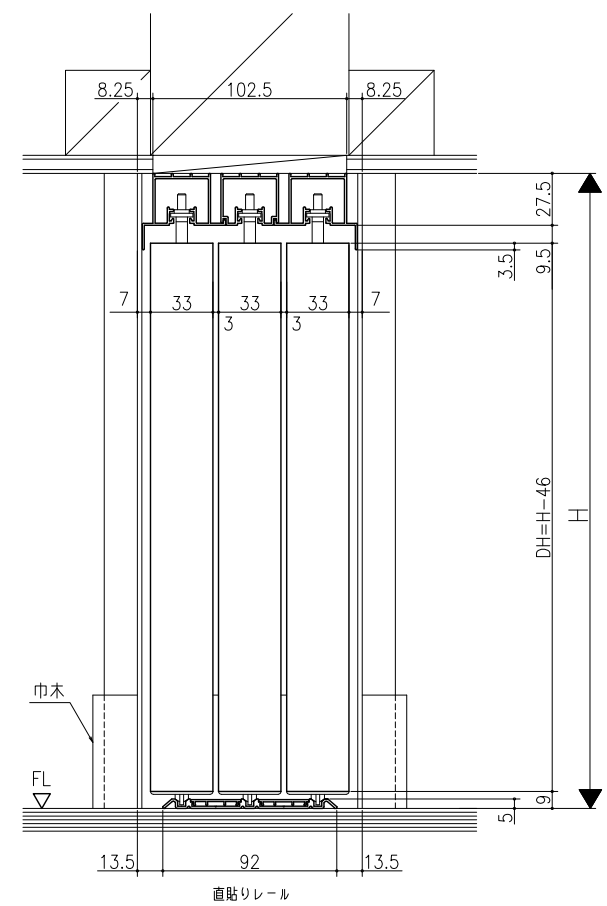

遮光上レール

フラット上レール

フラット上レール (天井埋込み仕様)

	DW
クレーヴァ 25	$(W+20)/3$
クレーヴァ 35	$(W+40)/3$

スーパースクリーン クレーヴァ
 クレーヴァ 25・35 Yレール引戸
 引違い戸3枚建 アルミたて枠納まり
 たて横断面
 cl11b008