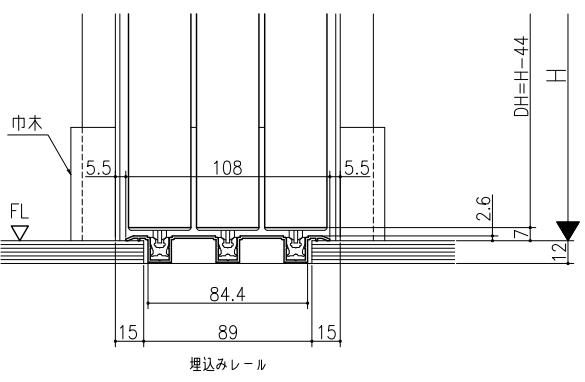

遮光上レール

フラット上レール

フラット上レール (天井埋込み仕様)

	DW
クレーヴァ 25	$(W+20)/3$
クレーヴァ 35	$(W+40)/3$

スーパースクリーン クレーヴァ
 クレーヴァ 25・35 Yレール引戸
 引違い戸3枚建 アルミたて枠納まり
 たて横断面
 cl11b008