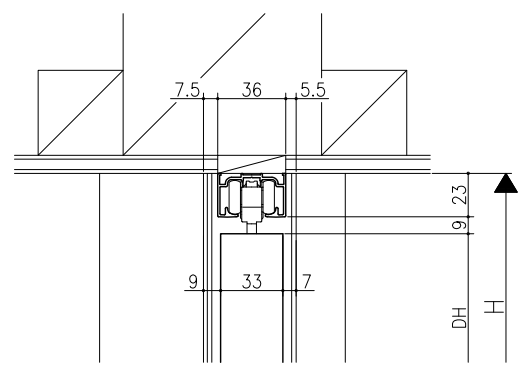

遮光上レール

床付けガイド仕様

マグネットガイド仕様

ガイドレール仕様

フラット上レール

フラット上レール (天井埋込み仕様)

	開口W	TW	DW
クレーヴァ 25	$(W-25)/2$	$(W+25)/2$	$(W-5)/2$
クレーヴァ 35	$(W-35)/2$	$(W+35)/2$	$(W+5)/2$

スーパースクリーン クレーヴァ
クレーヴァ 25・35 上吊り引戸
片引き戸 アルミたて枠納まり
たて横断面
cl12b001