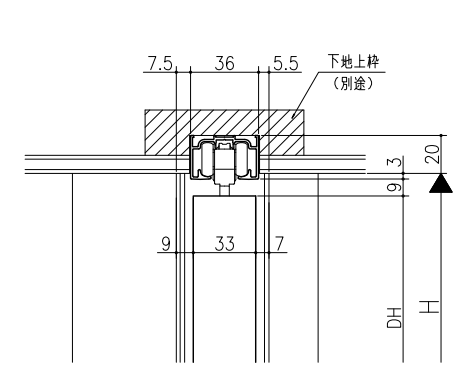

遮光上レール

床付けガイド仕様

マグネットガイド仕様

ガイドレール仕様

フラット上レール

フラット上レール (天井埋込み仕様)

	開口W	TW	DW
クレーヴァ 25	$(W-25)/2$	$(W+25)/2$	$(W-5)/2$
クレーヴァ 35	$(W-35)/2$	$(W+35)/2$	$(W+5)/2$

スーパースクリーン クレーヴァ
クレーヴァ 25・35 上吊り引戸
片引き戸 アルミたて枠納まり
たて横断面
cl12b001