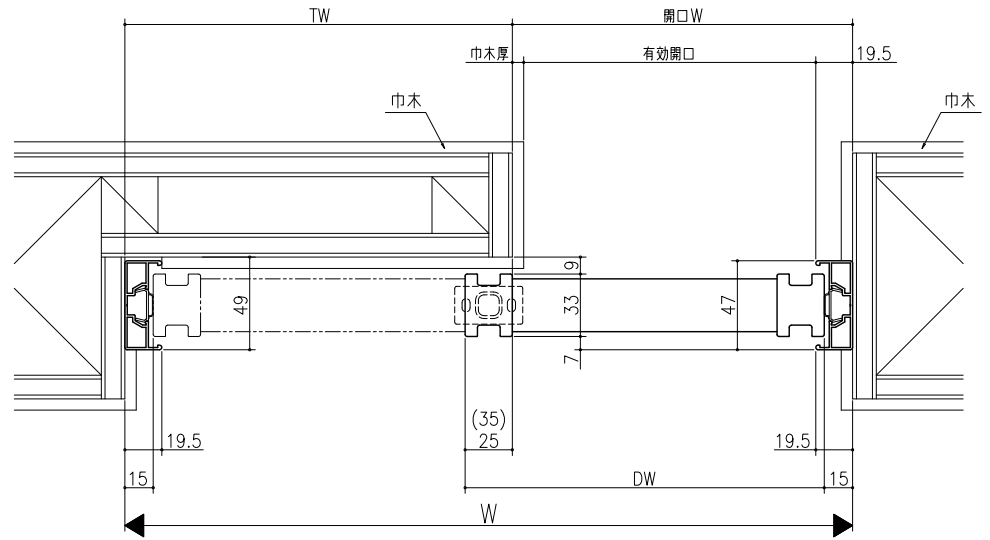

遮光上レール

床付けガイド仕様

マグネットガイド仕様

ガイドレール仕様

フラット上レール

フラット上レール (天井埋込み仕様)

	開口W	TW	DW
クレーヴァ 25	$(W-25)/2$	$(W+25)/2$	$(W-5)/2$
クレーヴァ 35	$(W-35)/2$	$(W+35)/2$	$(W+5)/2$

スーパースクリーン クレーヴァ
クレーヴァ 25・35 上吊り引戸
片引き戸 アルミたて枠納まり
たて横断面
cl12b001