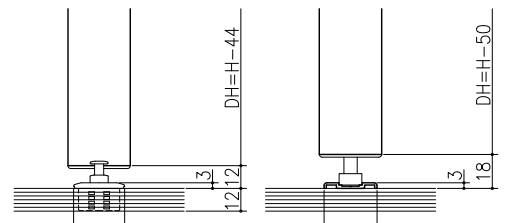

遮光上レール

床付けガイド仕様

マグネットガイド仕様

ガイドレール仕様

フラット上レール

フラット上レール (天井埋込み仕様)

	開口W	TW	DW
クレーヴァ 25	$(W-25)/2$	$(W+25)/2$	$(W-5)/2$
クレーヴァ 35	$(W-35)/2$	$(W+35)/2$	$(W+5)/2$

スーパースクリーン クレーヴァ
クレーヴァ 25・35 上吊り引戸
片引き戸 アルミたて枠納まり
たて横断面
cl12b001