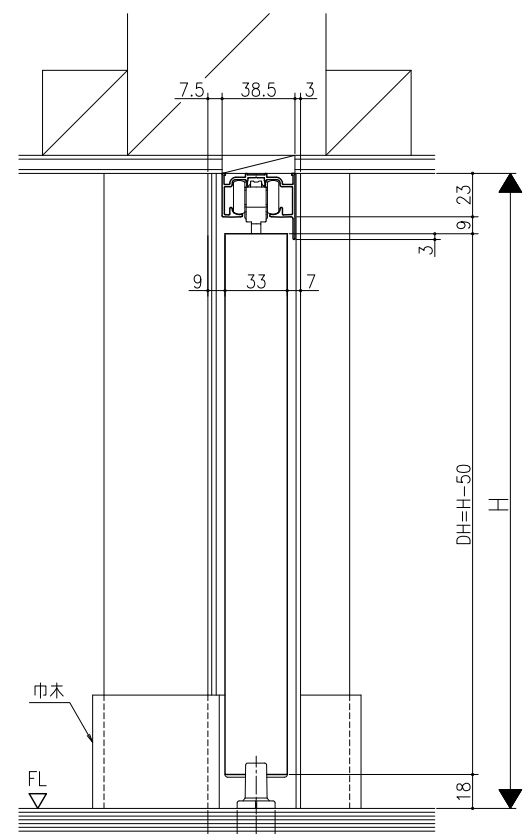

遮光上レール

床付けガイド仕様

マグネットガイド仕様

ガイドレール仕様

フラット上レール

フラット上レール (天井埋込み仕様)

	開口W	TW	DW
クレーヴァ 25	$(W-25)/2$	$(W+25)/2$	$(W-5)/2$
クレーヴァ 35	$(W-35)/2$	$(W+35)/2$	$(W+5)/2$

スーパースクリーン クレーヴァ
クレーヴァ 25・35 上吊り引戸
片引き戸 アルミたて枠納まり
たて横断面
cl12b001