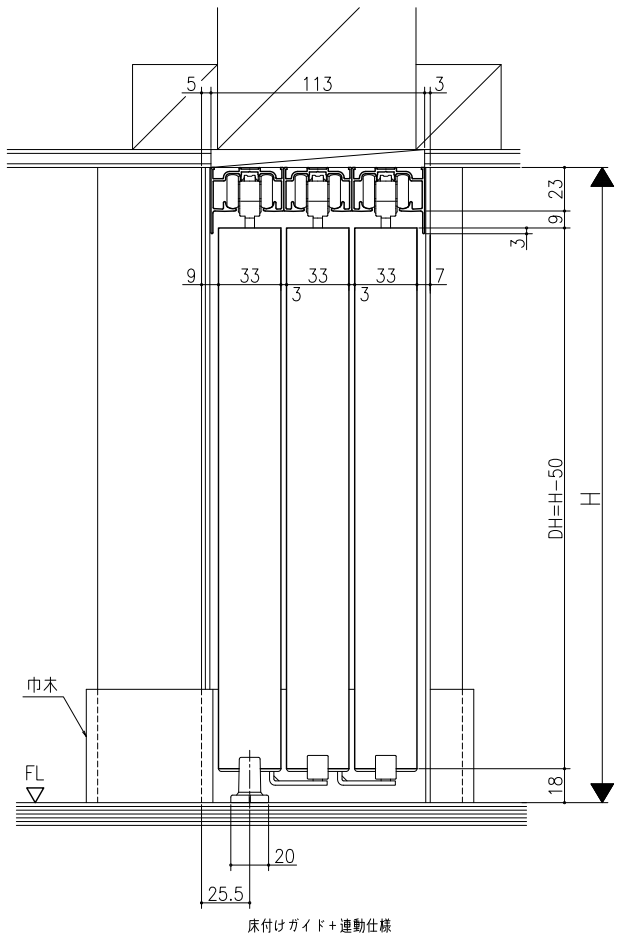

遮光上レール

床付けガイド+運動仕様

フラット上レール

フラット上レール (天井埋込み仕様)

マグネットガイド+運動仕様

マグネットガイド仕様

ガイドレール+運動仕様

ガイドレール仕様

	開口W	TW	DW
クレーヴァ 25	$(3W-105)/4$	$(W+105)/4$	$(W+45)/4$
クレーヴァ 35	$(3W-135)/4$	$(W+135)/4$	$(W+75)/4$

スーパースクリーン クレーヴァ
クレーヴァ 25・35 上吊り引戸
片引き戸3枚建 アルミたて枠納まり
たて横断面
cl12b003