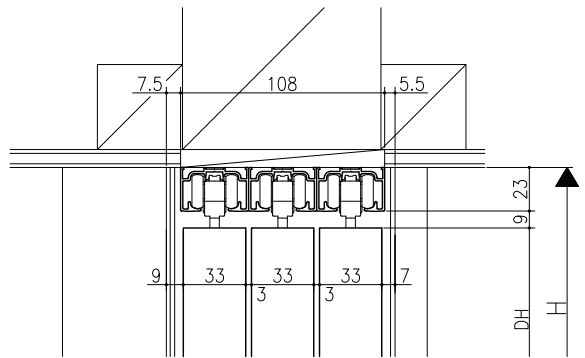

遮光上レール

床付けガイド+運動仕様

フラット上レール

フラット上レール (天井埋込み仕様)

マグネットガイド+運動仕様

マグネットガイド仕様

ガイドレール+運動仕様

ガイドレール仕様

	開口W	TW	DW
クレーヴァ 25	$(3W-105)/4$	$(W+105)/4$	$(W+45)/4$
クレーヴァ 35	$(3W-135)/4$	$(W+135)/4$	$(W+75)/4$

スーパースクリーン クレーヴァ
クレーヴァ 25・35 上吊り引戸
片引き戸3枚建 アルミたて枠納まり
たて横断面
cl12b003