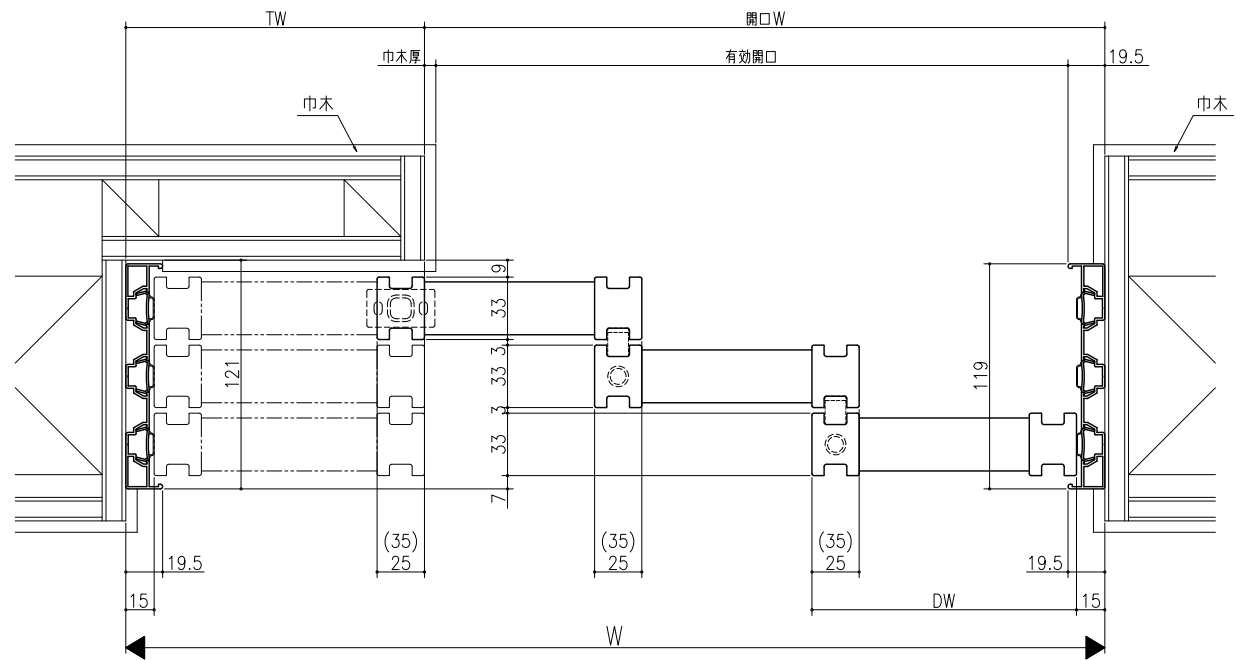

遮光上レール

床付けガイド+運動仕様

フラット上レール

フラット上レール (天井埋込み仕様)

マグネットガイド+運動仕様

マグネットガイド仕様

ガイドレール+運動仕様

ガイドレール仕様

	開口W	TW	DW
クレーヴァ 25	$(3W-105)/4$	$(W+105)/4$	$(W+45)/4$
クレーヴァ 35	$(3W-135)/4$	$(W+135)/4$	$(W+75)/4$

スーパースクリーン クレーヴァ
クレーヴァ 25・35 上吊り引戸
片引き戸3枚建 アルミたて枠納まり
たて横断面
cl12b003