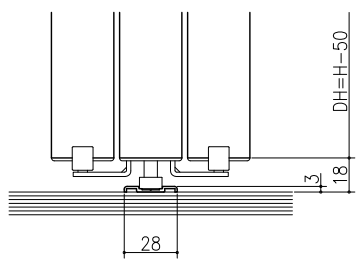

遮光上レール

床付けガイド+運動仕様

フラット上レール

フラット上レール (天井埋込み仕様)

マグネットガイド+運動仕様

マグネットガイド仕様

ガイドレール+運動仕様

ガイドレール仕様

	開口W	TW	DW
クレーヴァ 25	$(3W-105)/4$	$(W+105)/4$	$(W+45)/4$
クレーヴァ 35	$(3W-135)/4$	$(W+135)/4$	$(W+75)/4$

スーパースクリーン クレーヴァ
クレーヴァ 25・35 上吊り引戸
片引き戸3枚建 アルミたて枠納まり
たて横断面
cl12b003