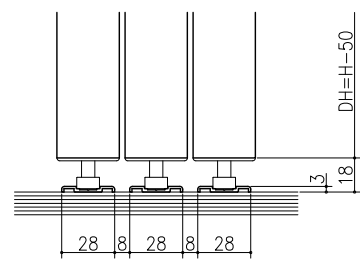

遮光上レール

床付けガイド+運動仕様

フラット上レール

フラット上レール (天井埋込み仕様)

マグネットガイド+運動仕様

マグネットガイド仕様

ガイドレール+運動仕様

ガイドレール仕様

	開口W	TW	DW
クレーヴァ 25	$(3W-105)/4$	$(W+105)/4$	$(W+45)/4$
クレーヴァ 35	$(3W-135)/4$	$(W+135)/4$	$(W+75)/4$

スーパースクリーン クレーヴァ
クレーヴァ 25・35 上吊り引戸
片引き戸3枚建 アルミたて枠納まり
たて横断面
cl12b003