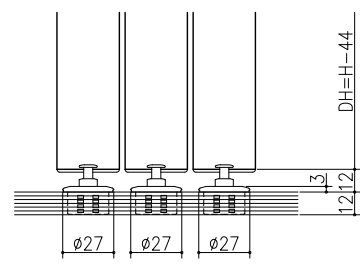

遮光上レール

床付けガイド+運動仕様

フラット上レール

フラット上レール (天井埋込み仕様)

マグネットガイド+運動仕様

マグネットガイド仕様

ガイドレール+運動仕様

ガイドレール仕様

	開口W	TW	DW
クレーヴァ 25	$(3W-105)/4$	$(W+105)/4$	$(W+45)/4$
クレーヴァ 35	$(3W-135)/4$	$(W+135)/4$	$(W+75)/4$

スーパースクリーン クレーヴァ
クレーヴァ 25・35 上吊り引戸
片引き戸3枚建 アルミたて枠納まり
たて横断面
cl12b003