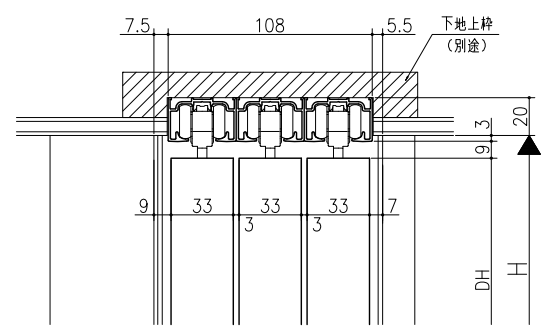

遮光上レール

床付けガイド+運動仕様

フラット上レール

フラット上レール (天井埋込み仕様)

マグネットガイド+運動仕様

マグネットガイド仕様

ガイドレール+運動仕様

ガイドレール仕様

	開口W	TW	DW
クレーヴァ 25	$(3W-105)/4$	$(W+105)/4$	$(W+45)/4$
クレーヴァ 35	$(3W-135)/4$	$(W+135)/4$	$(W+75)/4$

スーパースクリーン クレーヴァ
クレーヴァ 25・35 上吊り引戸
片引き戸3枚建 アルミたて枠納まり
たて横断面
cl12b003