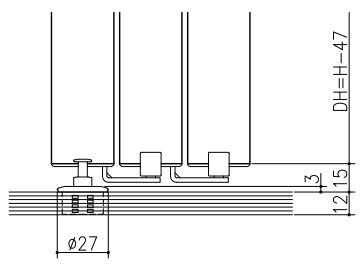

遮光上レール

床付けガイド+運動仕様

フラット上レール

フラット上レール (天井埋込み仕様)

マグネットガイド+運動仕様

マグネットガイド仕様

ガイドレール+運動仕様

ガイドレール仕様

	開口W	TW	DW
クレーヴァ 25	$(3W-105)/4$	$(W+105)/4$	$(W+45)/4$
クレーヴァ 35	$(3W-135)/4$	$(W+135)/4$	$(W+75)/4$

スーパースクリーン クレーヴァ
クレーヴァ 25・35 上吊り引戸
片引き戸3枚建 アルミたて枠納まり
たて横断面
cl12b003