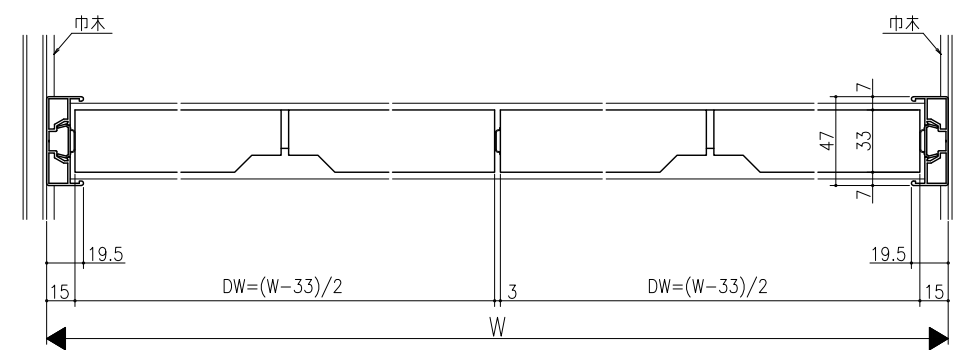

折戸 (1折)

折戸 (2折)

スーパースクリーン クレーヴァ
 クレーヴァ 35
 折戸 アルミたて枠納まり
 たて横断面
 cl13b001