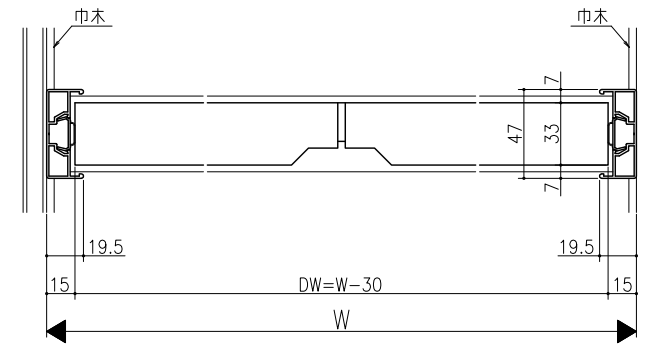

折戸 (1折)

折戸 (2折)

スーパースクリーン クレーヴァ
 クレーヴァ 35
 折戸 アルミたて枠納まり
 たて横断面
 cl13b001