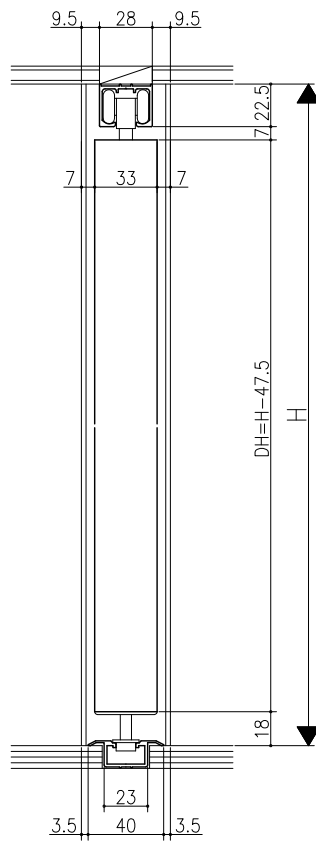

折戸 (1折)

折戸 (2折)

スーパースクリーン クレーヴァ
 クレーヴァ 35
 折戸 アルミたて枠納まり
 たて横断面
 cl13b001