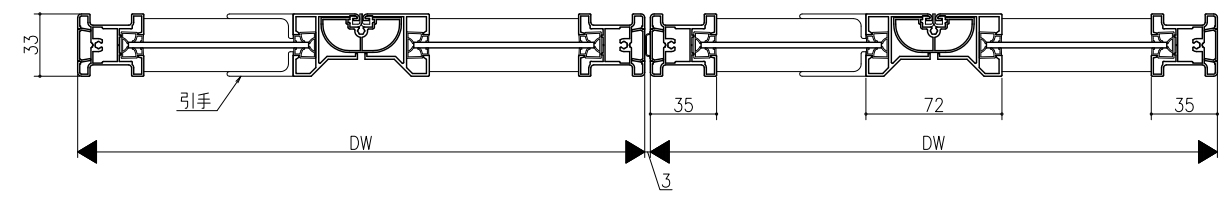

折戸 (1折)

折戸 (2折)

スーパースクリーン クレーヴァ
クレーヴァ 35 折戸
障子詳細図
たて横断面
cl13d001

図名	尺法	作成	作図	確認	備考
標準図	1:1	原上	原上		