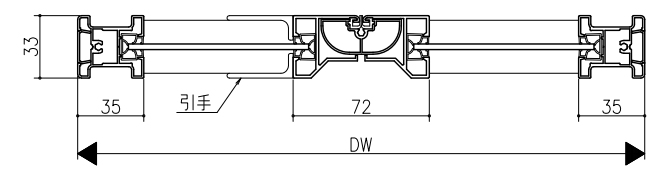

折戸 (1折)

折戸 (2折)

スーパースクリーン クレーヴァ
クレーヴァ 35 折戸
障子詳細図
たて横断面
cl13d001

図名	尺法	作成	作図	確認	備考
標準図	1:1	原上	原上		