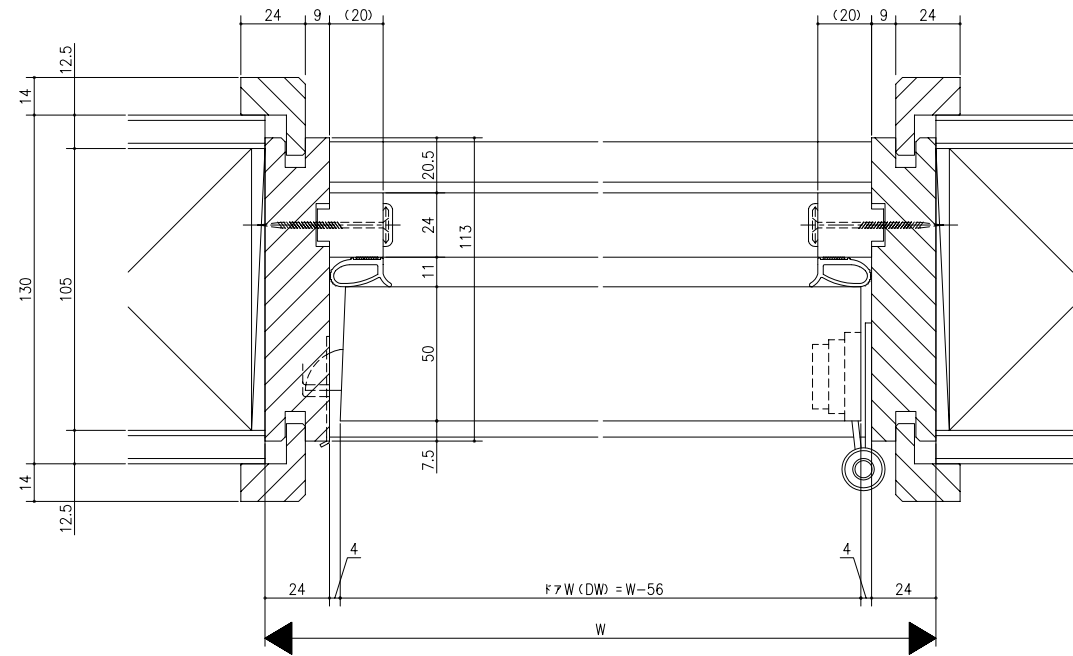

●標準たて枠

D TOS多機能商品シリーズ  
 高断熱・高気密ドア  
 薄壁枠 (ケーシング枠・L型タイプ)  
 dt05a010