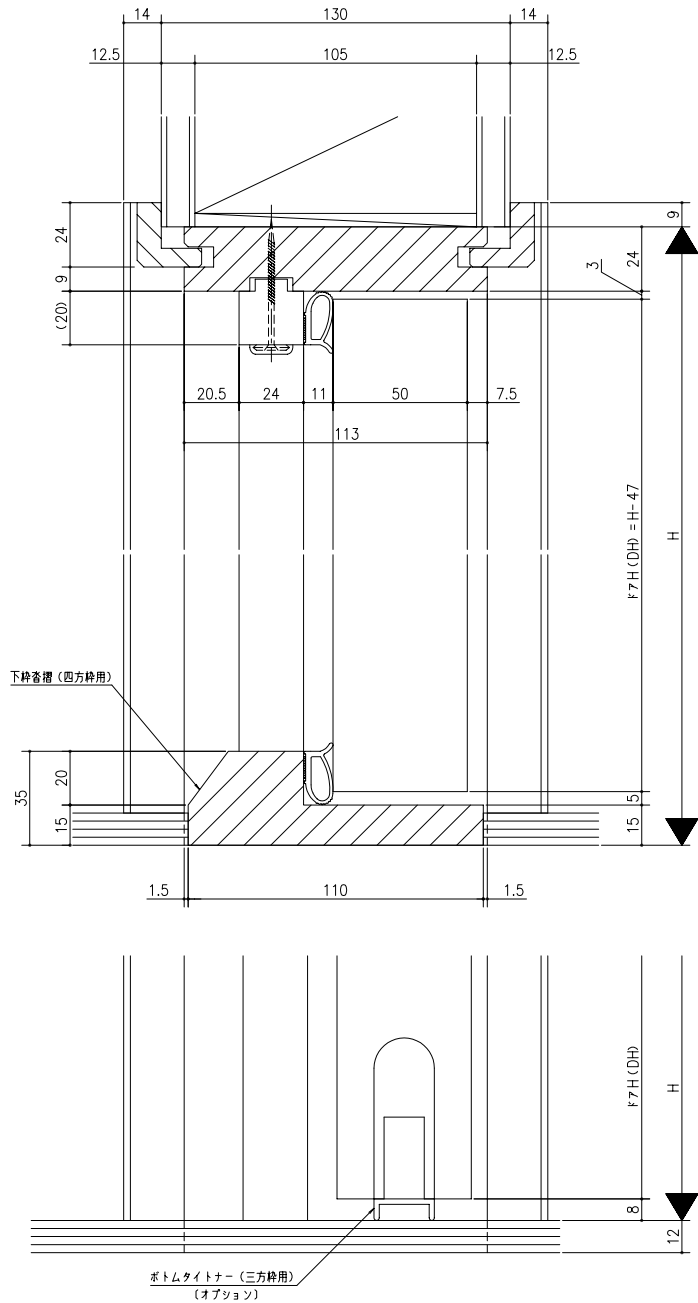

●標準たて枠

D TOS多機能商品シリーズ  
 高断熱・高気密ドア  
 薄壁枠 (ケーシング枠・L型タイプ)  
 dt05a010