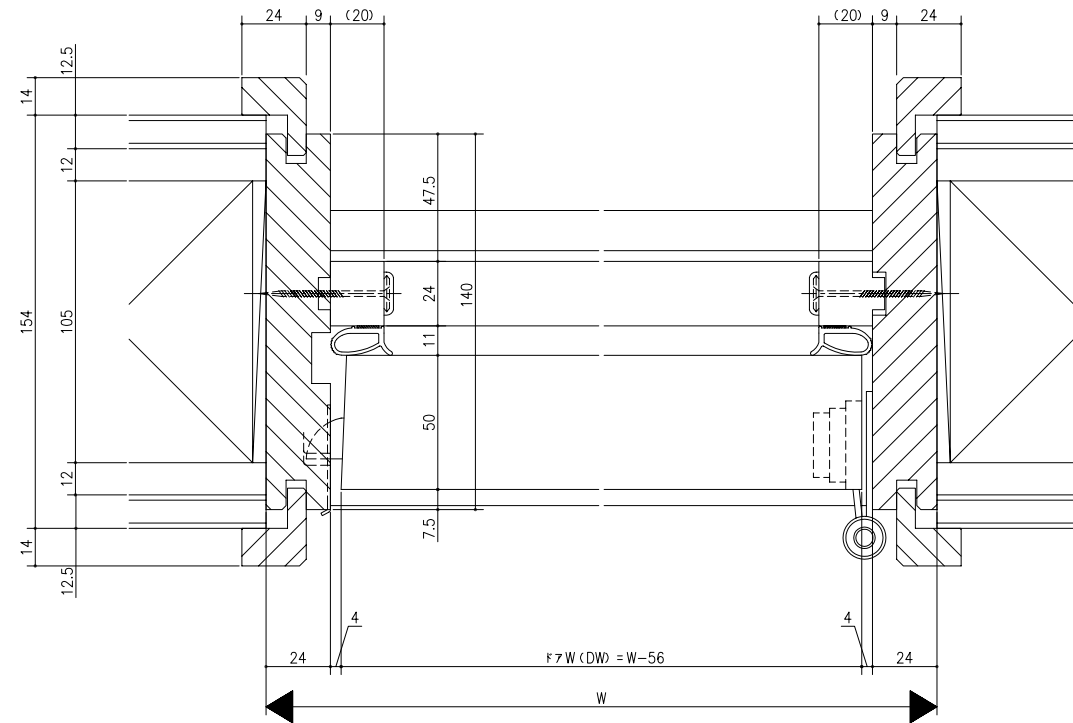

●標準たて枠

D TOS多機能商品シリーズ  
 高断熱・高气密ドア  
 厚壁枠 (ケーシング枠・L型タイプ)  
 dt05a011