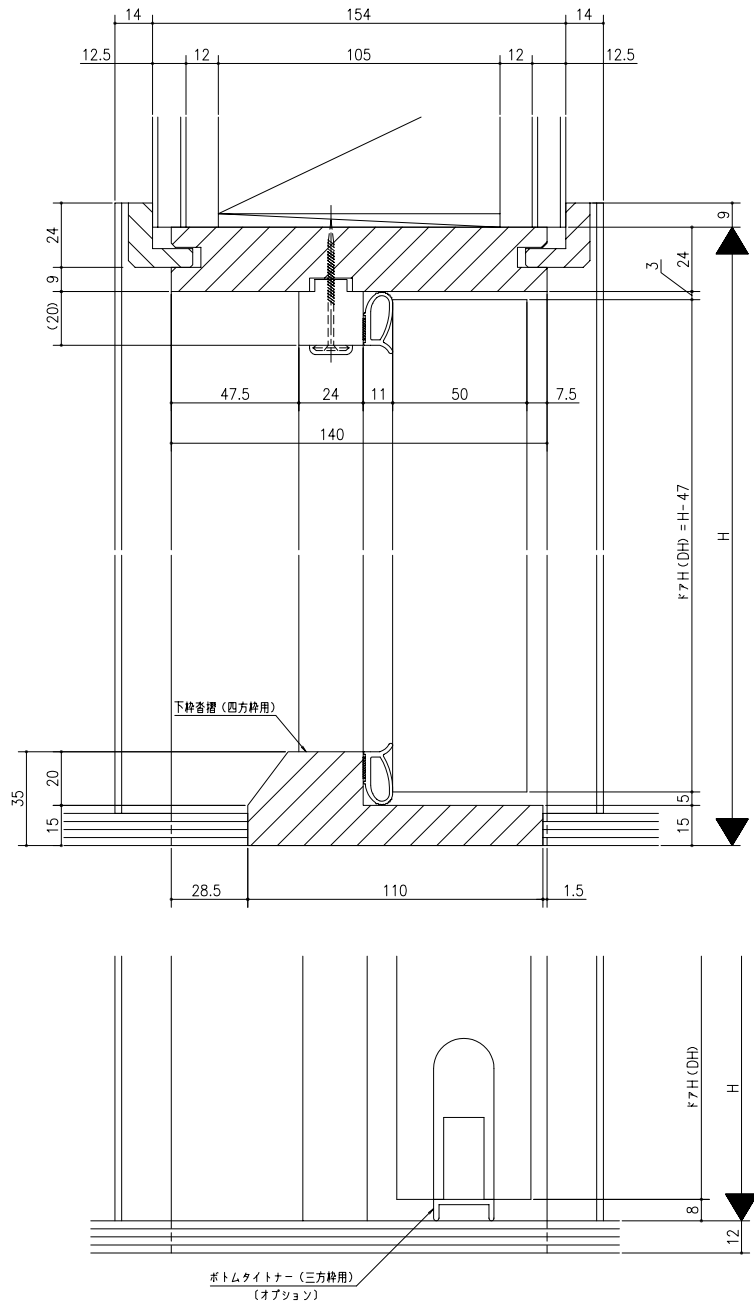

●標準たて枠

D TOS多機能商品シリーズ  
 高断熱・高气密ドア  
 厚壁枠 (ケーシング枠・L型タイプ)  
 dt05a011