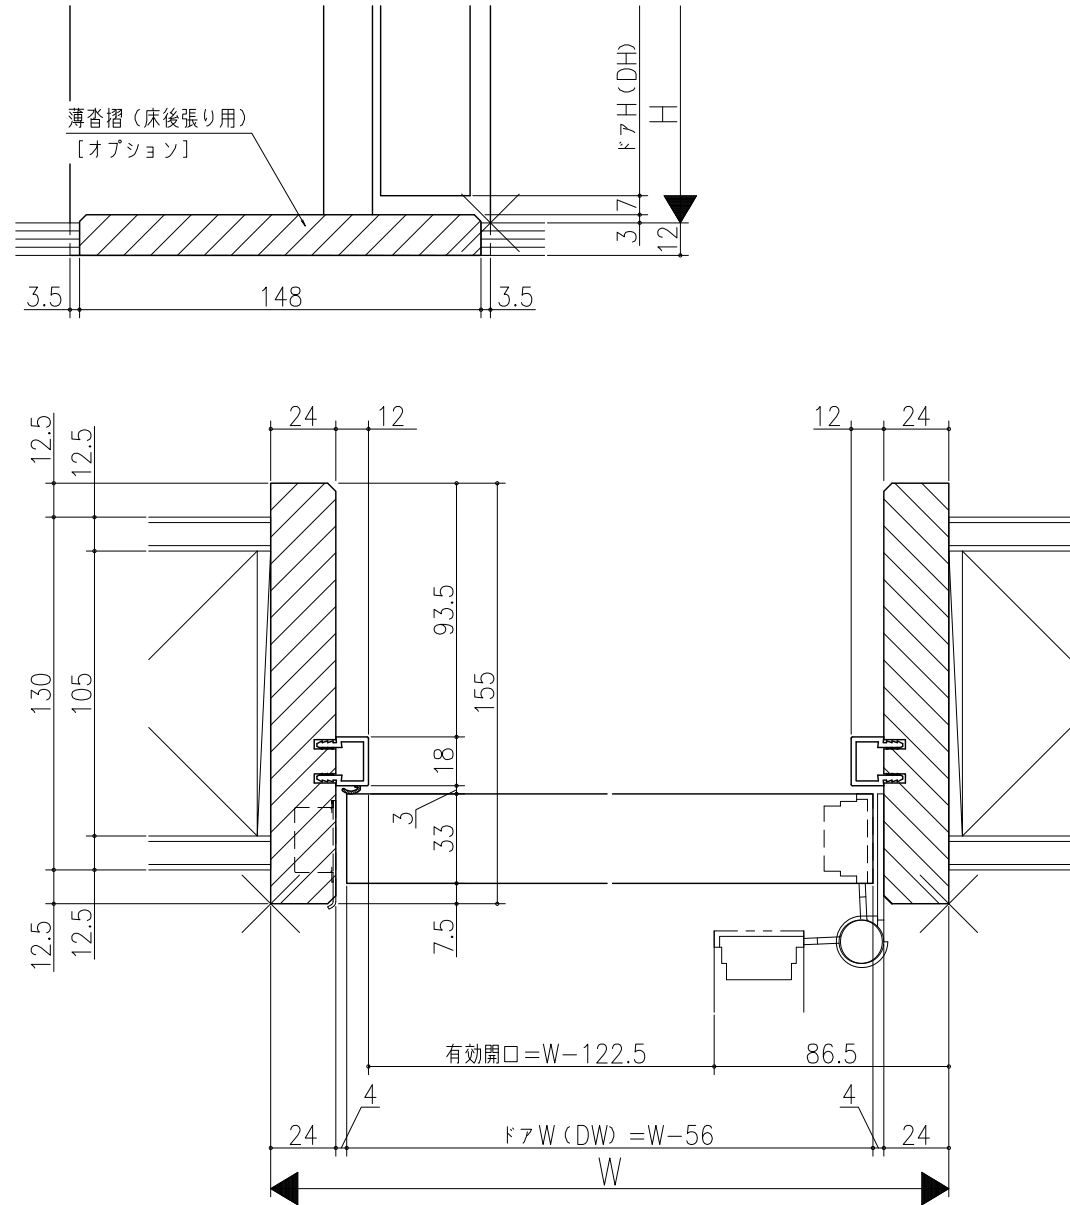

△	△	△	△	△
△	△	△	△	△
△	△	△	△	△

ジャストカット枠

四方枠

室内ドア 片開きドア・トイレドア  
機能ドア ベッドドア  
木製枠 枠見込み155mm (ノンケーシング枠)  
たて横断面  
k d 0 1 a 0 4

図名	尺法	作成	作図	検図	図番
	基準図	1:1	決定		
		修正			
		廃止			