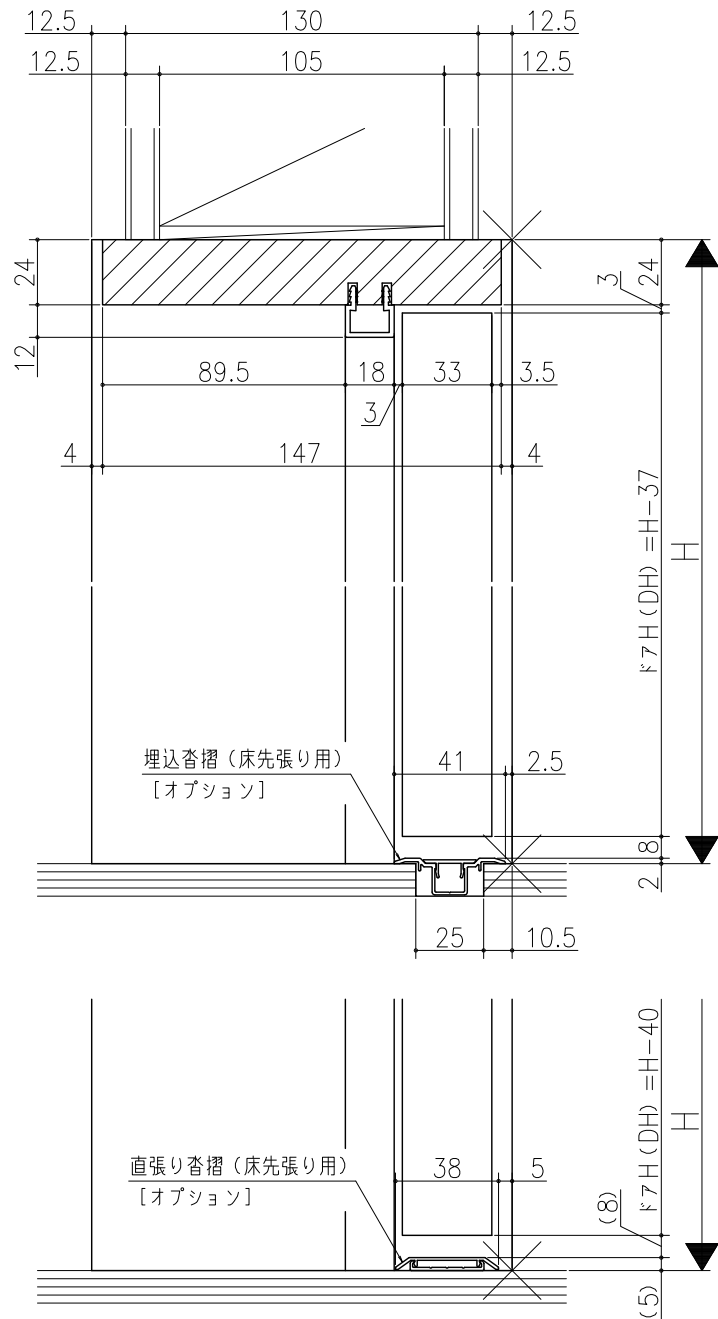

△	△	△	△	△
△	△	△	△	△
△	△	△	△	△

ジャストカット枠

四方枠

室内ドア 片開きドア・トイレドア  
機能ドア ベッドドア  
木製枠 枠見込み155mm (ノンケーシング枠)  
たて横断面  
k d 0 1 a 0 4

図名	尺法	作成	作図	検図	図番
	基準図	1:1	決定		
		修正			
		廃止			