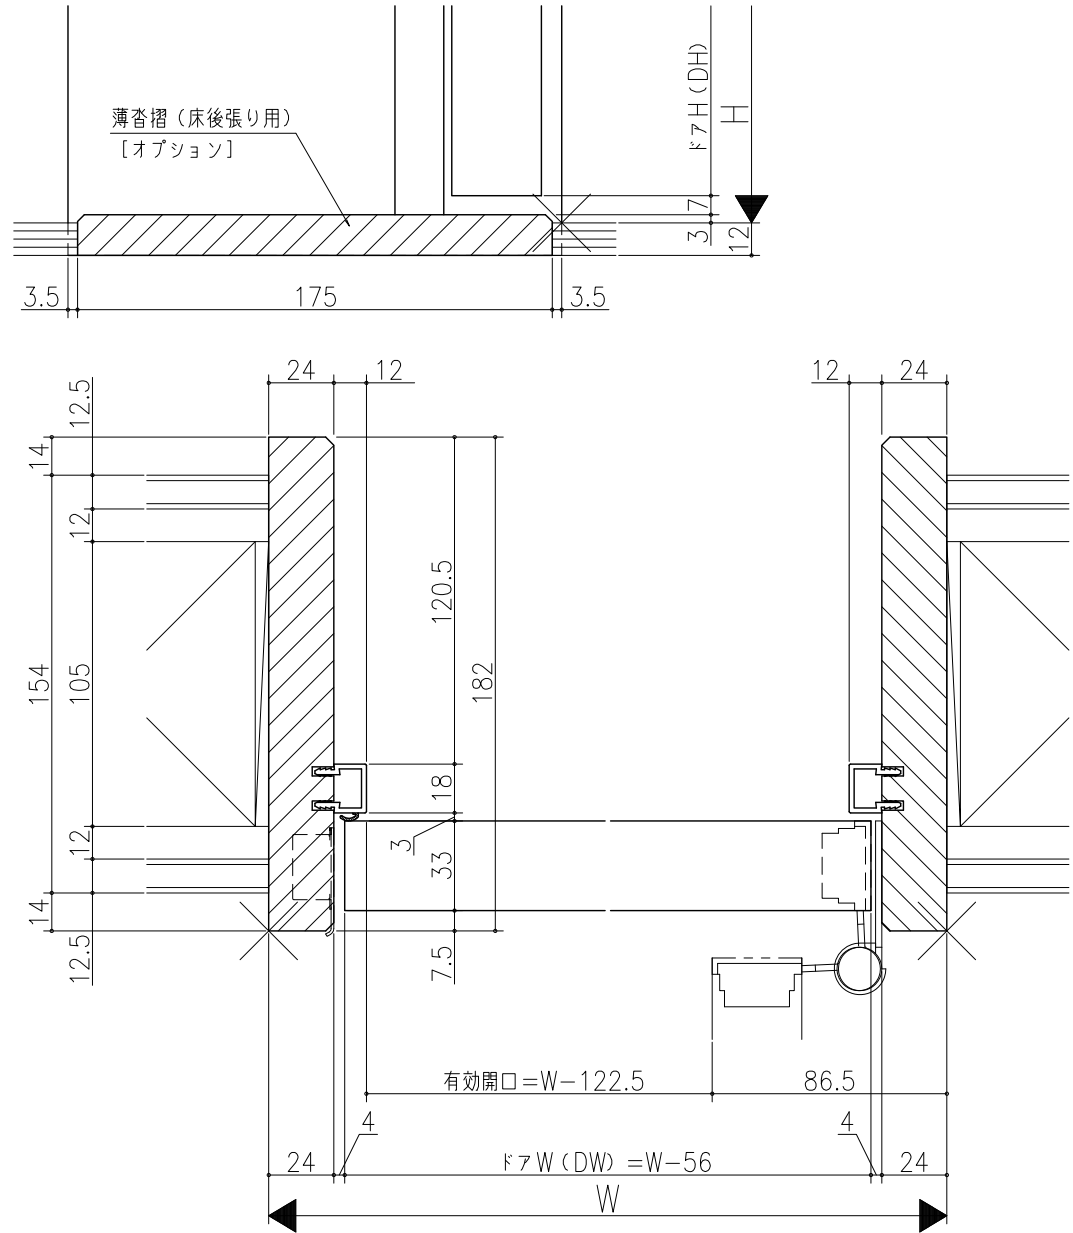

△	△	△	△	△
△	△	△	△	△
△	△	△	△	△

ジャストカット枠

四方枠

室内ドア 片開きドア・トイレドア
 機能ドア ベッドドア
 木製枠 枠見込み182mm (ノンケーシング枠)
 たて横断面
 kd01a06

図名	尺度	作成	作図	検図	番
	基準図 1:1	決定			
		修正			