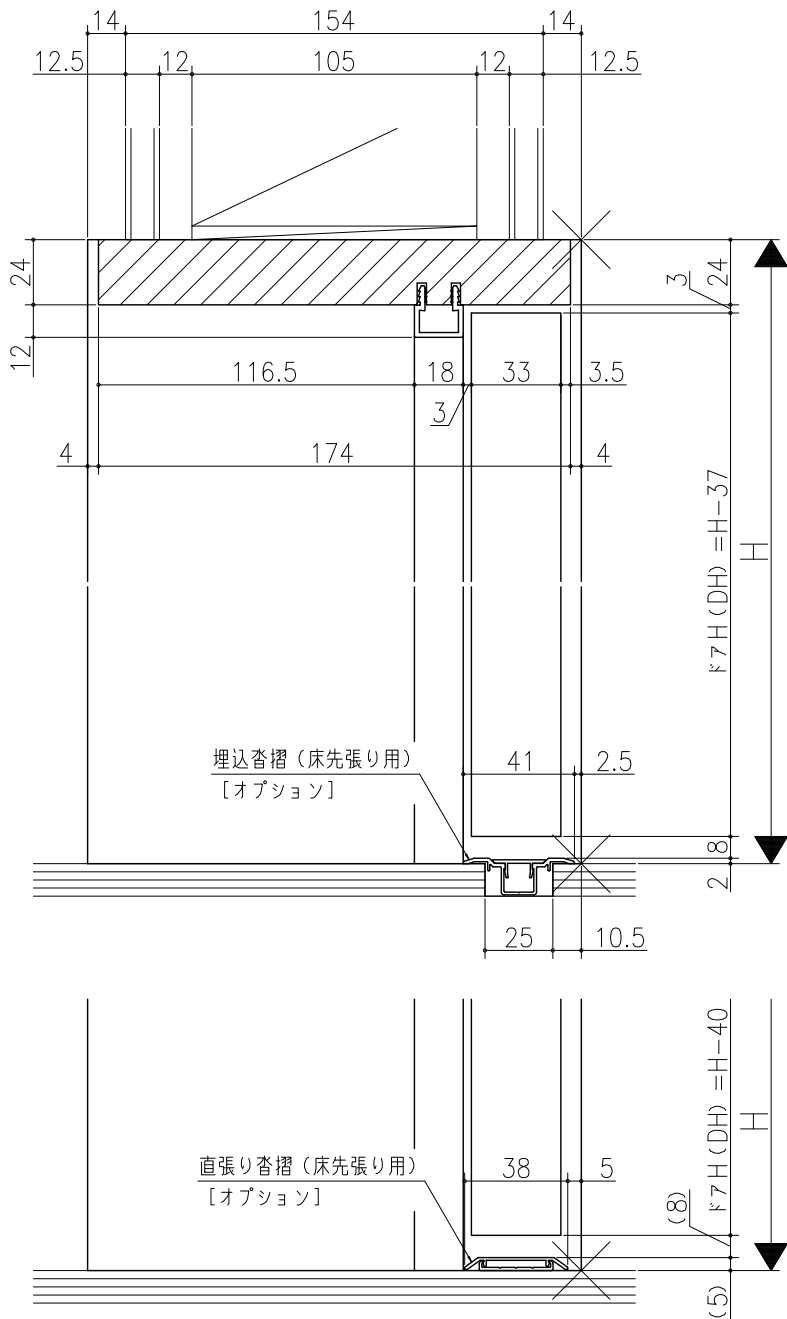

△	△	△	△	△
△	△	△	△	△
△	△	△	△	△

ジャストカット枠

四方枠

室内ドア 片開きドア・トイレドア
 機能ドア ベッドドア
 木製枠 枠見込み182mm (ノンケーシング枠)
 たて横断面
 kd01a06

図名	尺度	作成	作図	検図	番
	基準図 1:1	決定			
		修正			