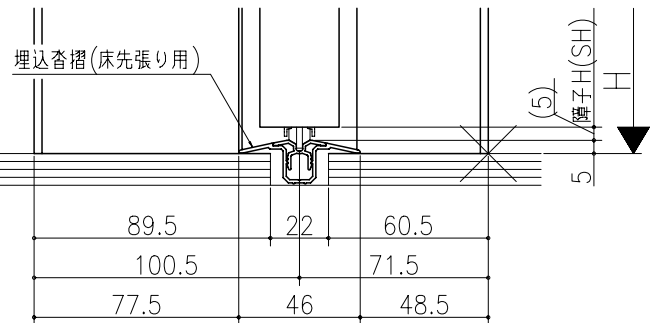

品名	仕様	数量	単位

ジャストカット枠

リヴェルノ
 室内引戸<Yレール仕様>
 片引き戸・トイレ片引き戸(引残し無し)
 枠見込み172mm(ノンケーシング枠)
 たて横断面
 nvr08a05

図名	尺取	作成	作図	確認	図番
基準図	1:1				