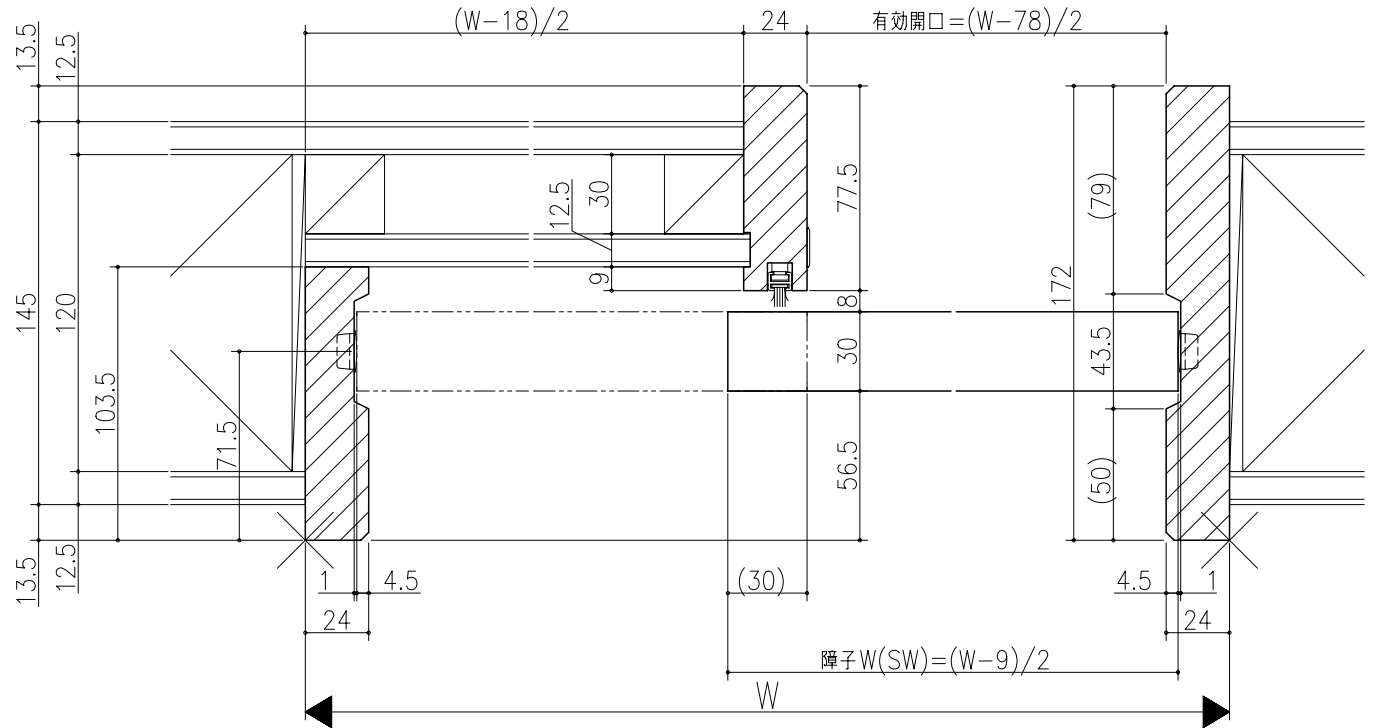

品名	仕様	数量	単位

ジャストカット枠

リヴェルノ
 室内引戸<Yレール仕様>
 片引き戸・トイレ片引き戸(引残し無し)
 枠見込み172mm(ノンケーシング枠)
 たて横断面
 nvr08a05

図名	尺取	作成	作図	確認	図番
基準図	1:1				