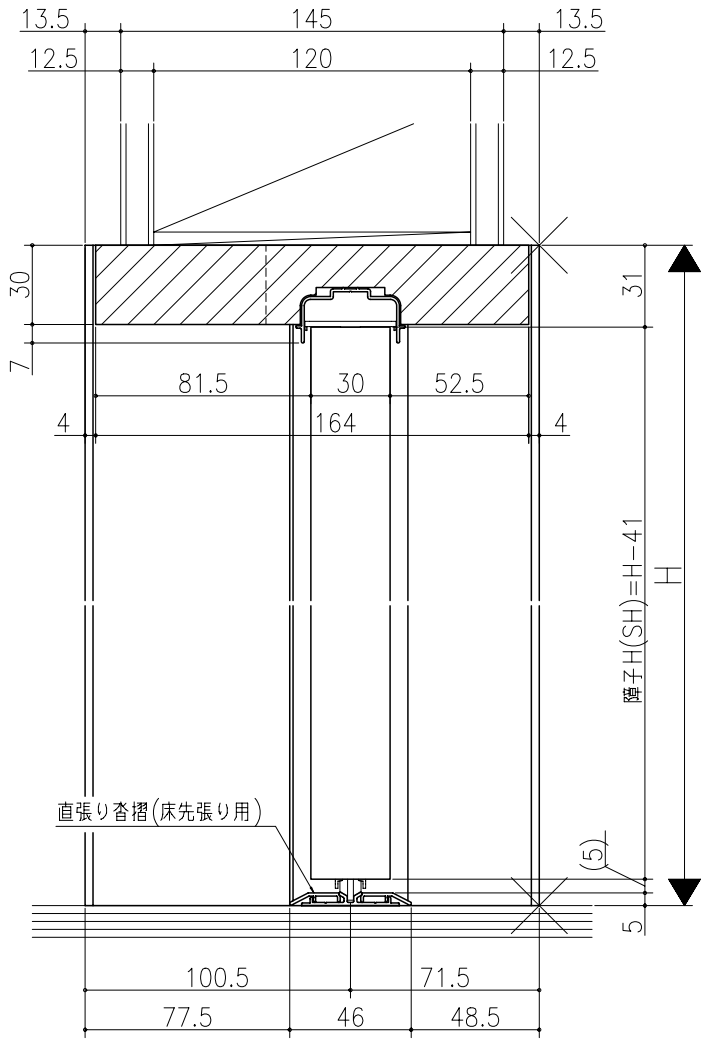

品名	仕様	数量	単位

ジャストカット枠

リヴェルノ
 室内引戸<Yレール仕様>
 片引き戸・トイレ片引き戸(引残し無し)
 枠見込み172mm(ノンケーシング枠)
 たて横断面
 nvr08a05

図名	尺取	作成	作図	確認	図番
基準図	1:1				