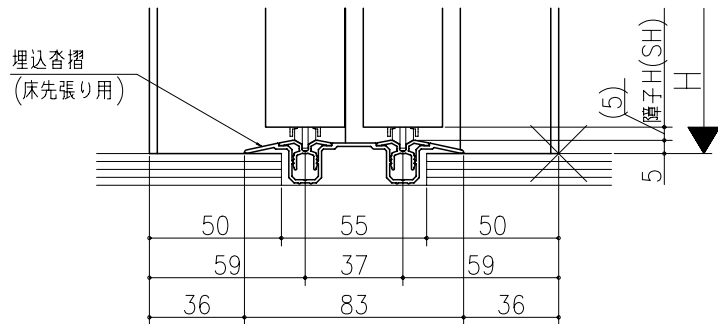

図名	図号	図尺	作成	確認	備考

リヴェルノ
室内引戸<Yレール仕様>
引違い戸2枚建
枠見込み155mm(ノンケーシング枠)
たて横断面
nvr12a04

図名	尺取	作成	作図	確認	備考
	基準図	1:1			