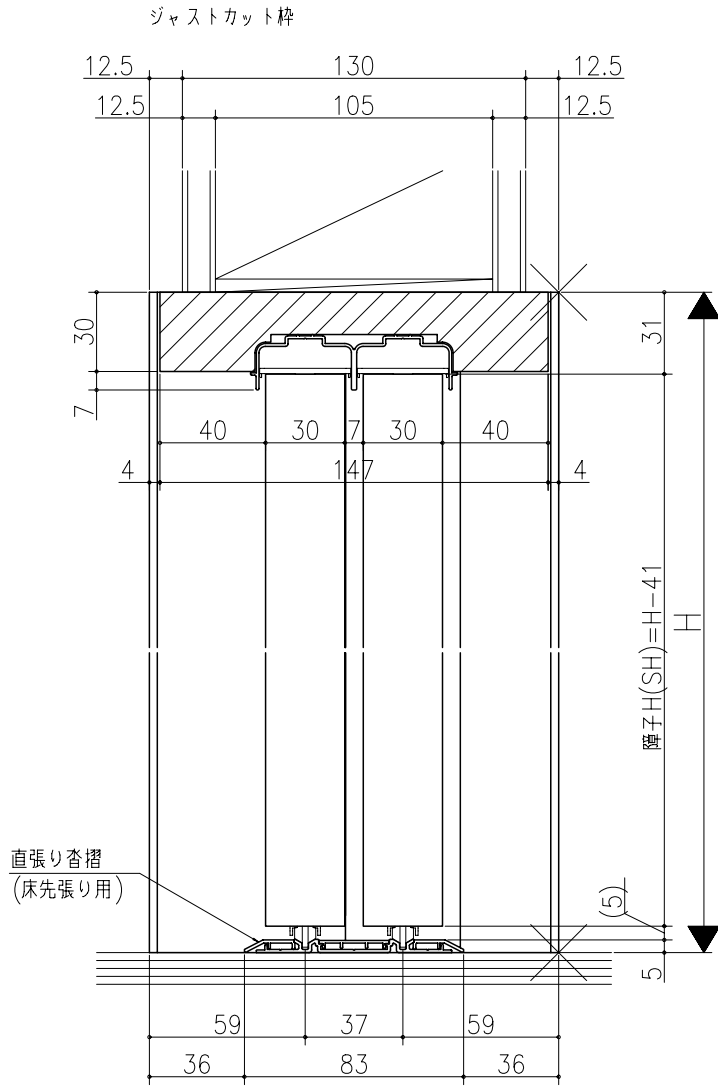

図名	図号	図尺	作成	確認	備考

リヴェルノ
室内引戸<Yレール仕様>
引違い戸2枚建
枠見込み155mm(ノンケーシング枠)
たて横断面
nvr12a04

図名	尺取	作成	作図	確認	備考
	基準図	1:1			