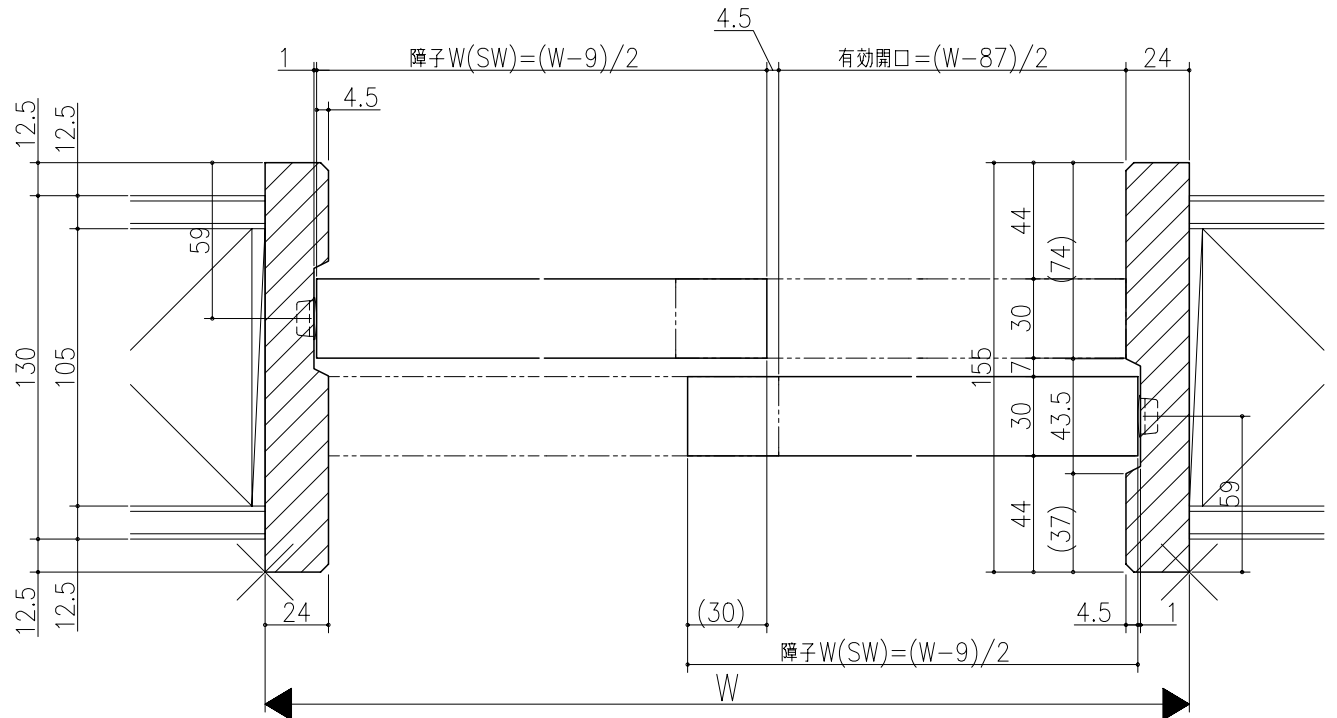

図名	図号	図尺	作成	確認	備考

リヴェルノ
室内引戸<Yレール仕様>
引違い戸2枚建
枠見込み155mm(ノンケーシング枠)
たて横断面
nvr12a04

図名	尺取	作成	作図	確認	備考
	基準図	1:1			