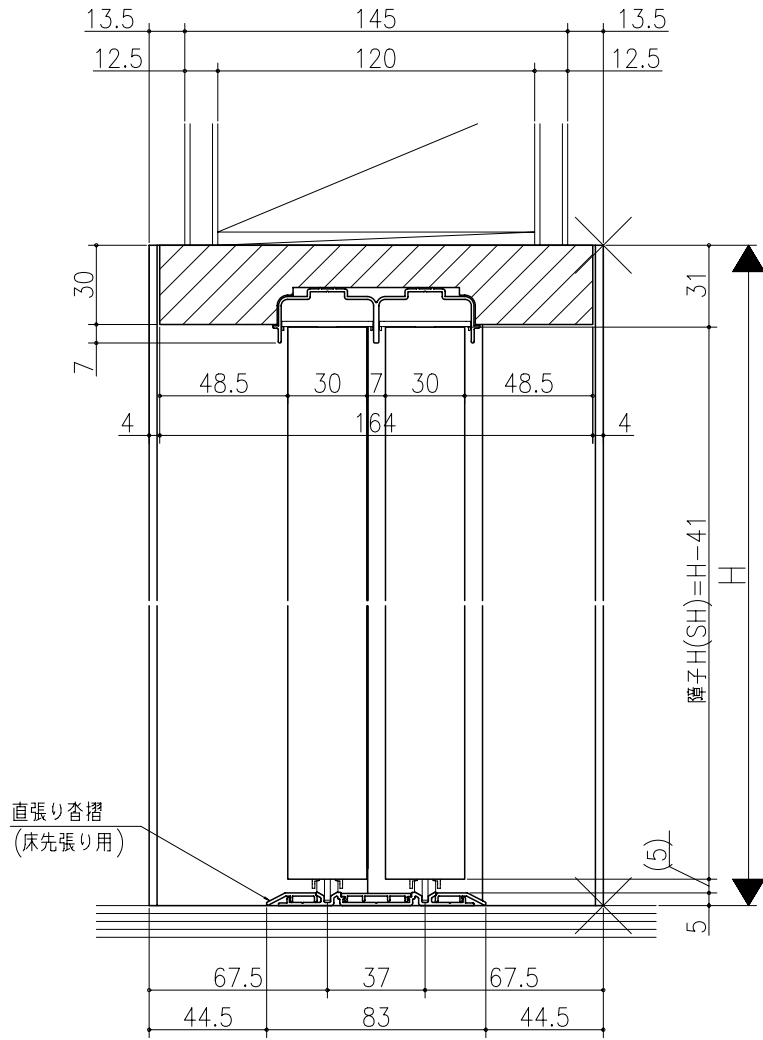

品名	
仕様	
数量	
単位	

ジャストカット枠

リヴェルノ  
室内引戸<Yレール仕様>  
引違い戸2枚建  
枠見込み172mm(ノンケーシング枠)  
たて横断面  
nvr12a05

品名	尺取	作成	作図	検閲	図章
	基準図	1:1	確定		
		廃止			