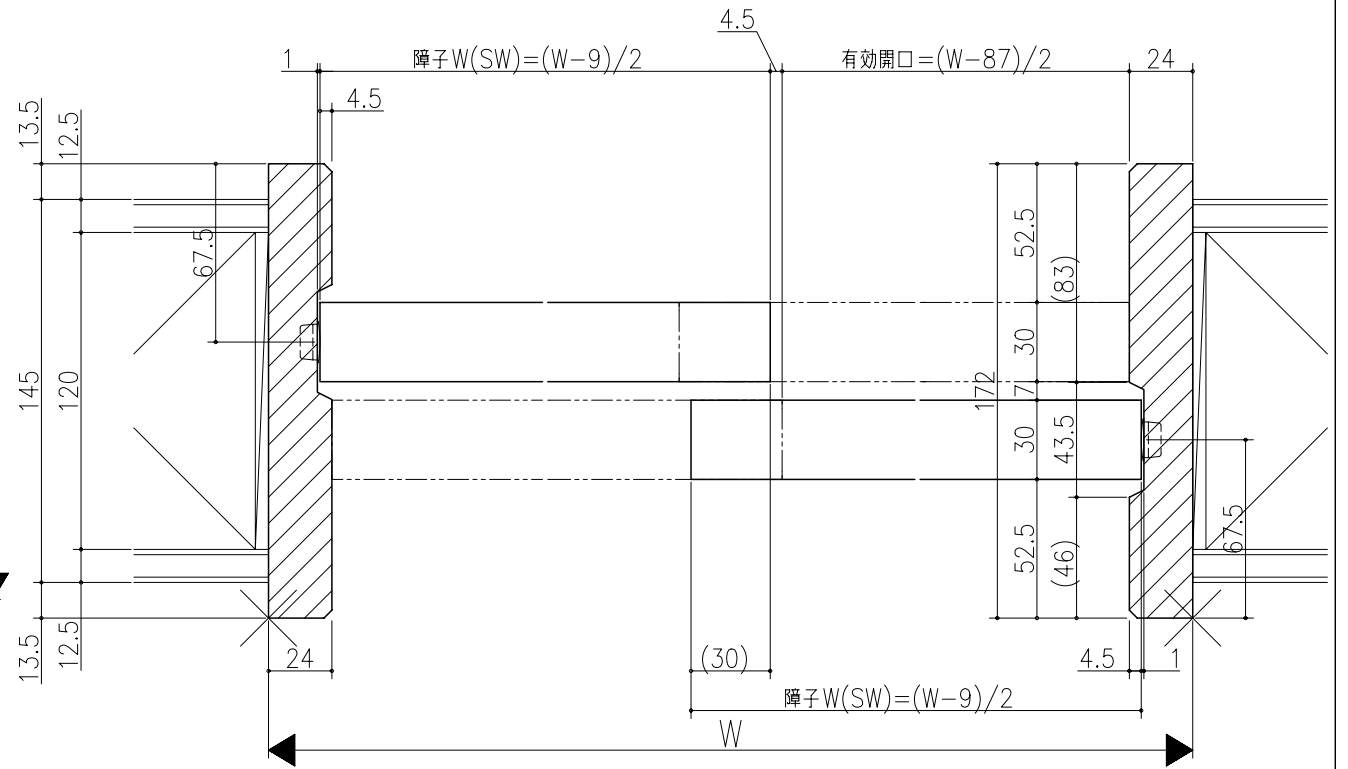

品名	
仕様	
数量	
単位	

ジャストカット枠

リヴェルノ  
室内引戸<Yレール仕様>  
引違い戸2枚建  
枠見込み172mm(ノンケーシング枠)  
たて横断面  
nvr12a05

品名	尺取	作成	作図	検閲	図章
	基準図	1:1	確定		
		廃止			