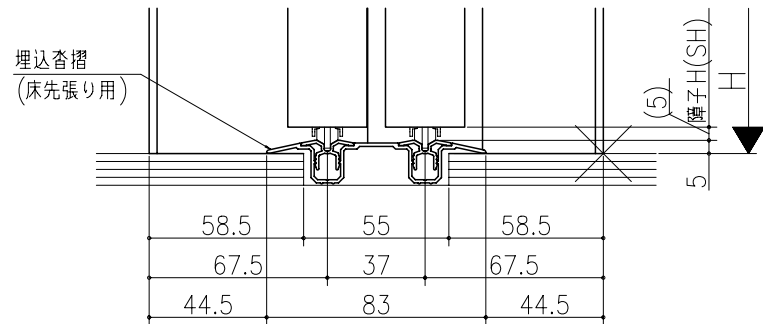

品名	
仕様	
数量	
単位	

ジャストカット枠

リヴェルノ  
室内引戸<Yレール仕様>  
引違い戸2枚建  
枠見込み172mm(ノンケーシング枠)  
たて横断面  
nvr12a05

品名	尺取	作成	作図	検閲	図章
	基準図	1:1	確定		
		廃止			