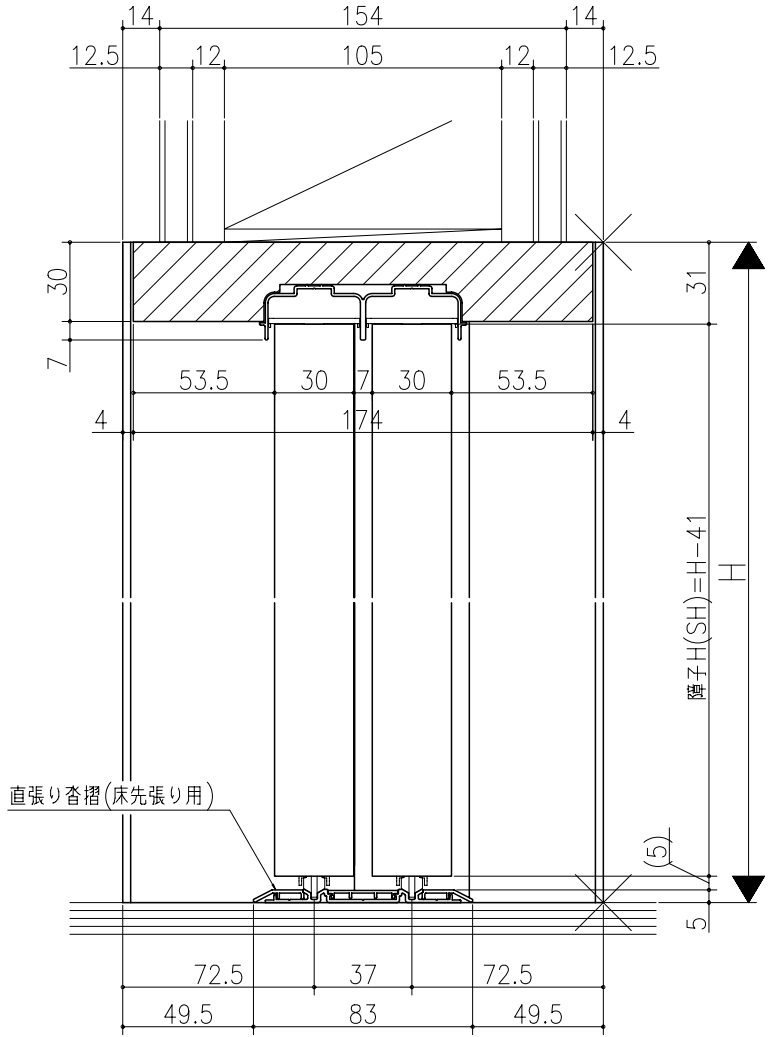

図名	図号	図尺	作成	作図	承認	図章

ジャストカット枠

リヴェルノ
室内引戸<Yレール仕様>
引違い戸2枚建
枠見込み182mm(ノンケーシング枠)
たて横断面
nvr12a06

図名	尺取	作成	作図	承認	図章
	基準図	1:1			