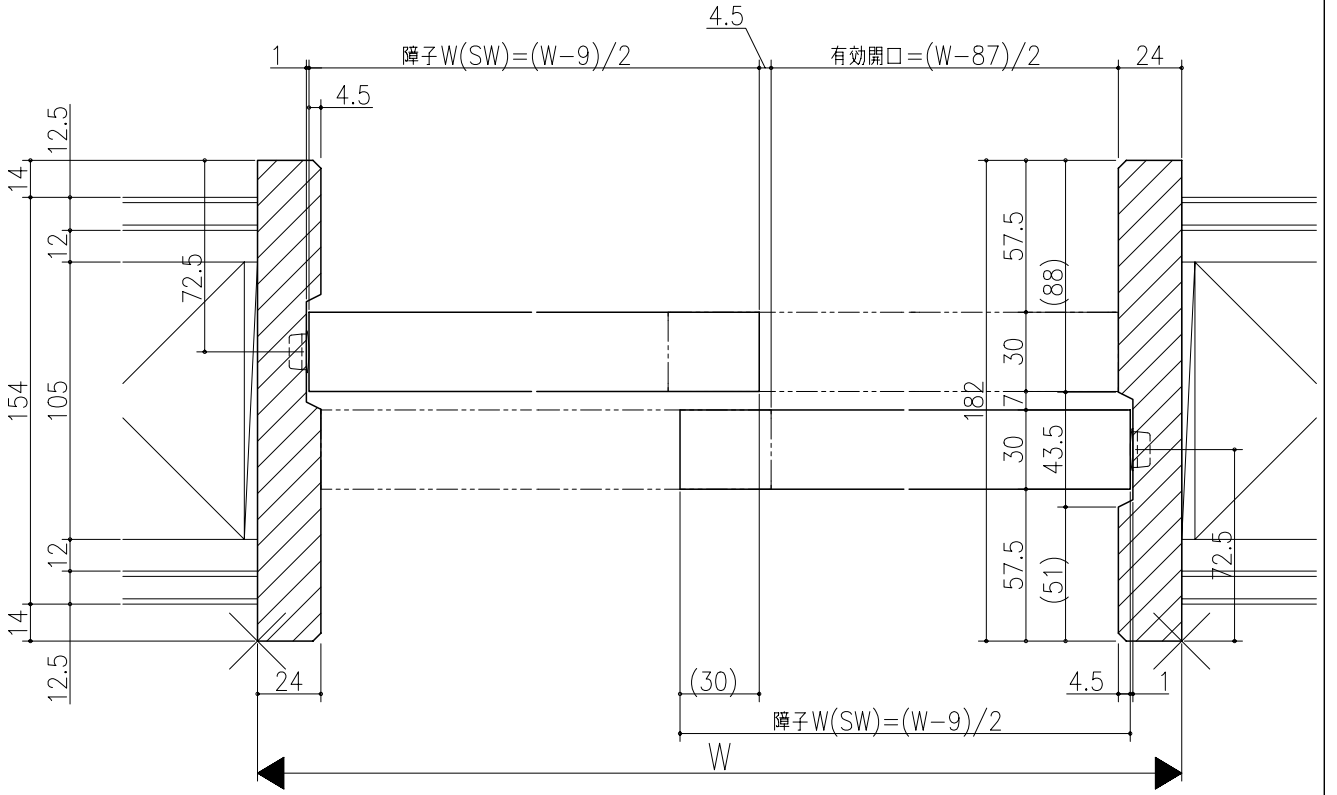

図名	図号	図尺	作成	作図	承認	図章

ジャストカット枠

リヴェルノ
室内引戸<Yレール仕様>
引違い戸2枚建
枠見込み182mm(ノンケーシング枠)
たて横断面
nvr12a06

図名	尺取	作成	作図	承認	図章
	基準図	1:1			