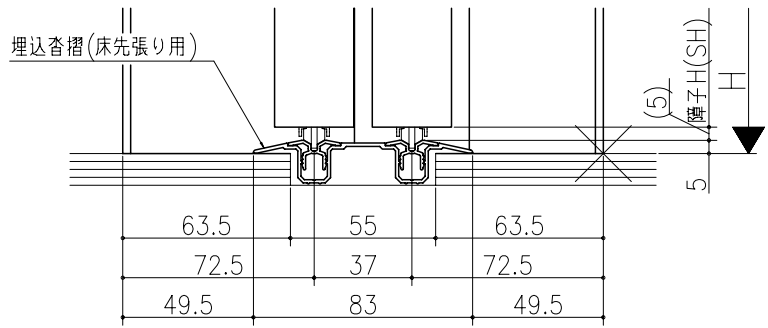

図名	図号	図尺	作成	作図	承認	図章

ジャストカット枠

リヴェルノ
室内引戸<Yレール仕様>
引違い戸2枚建
枠見込み182mm(ノンケーシング枠)
たて横断面
nvr12a06

図名	尺取	作成	作図	承認	図章
	基準図	1:1			