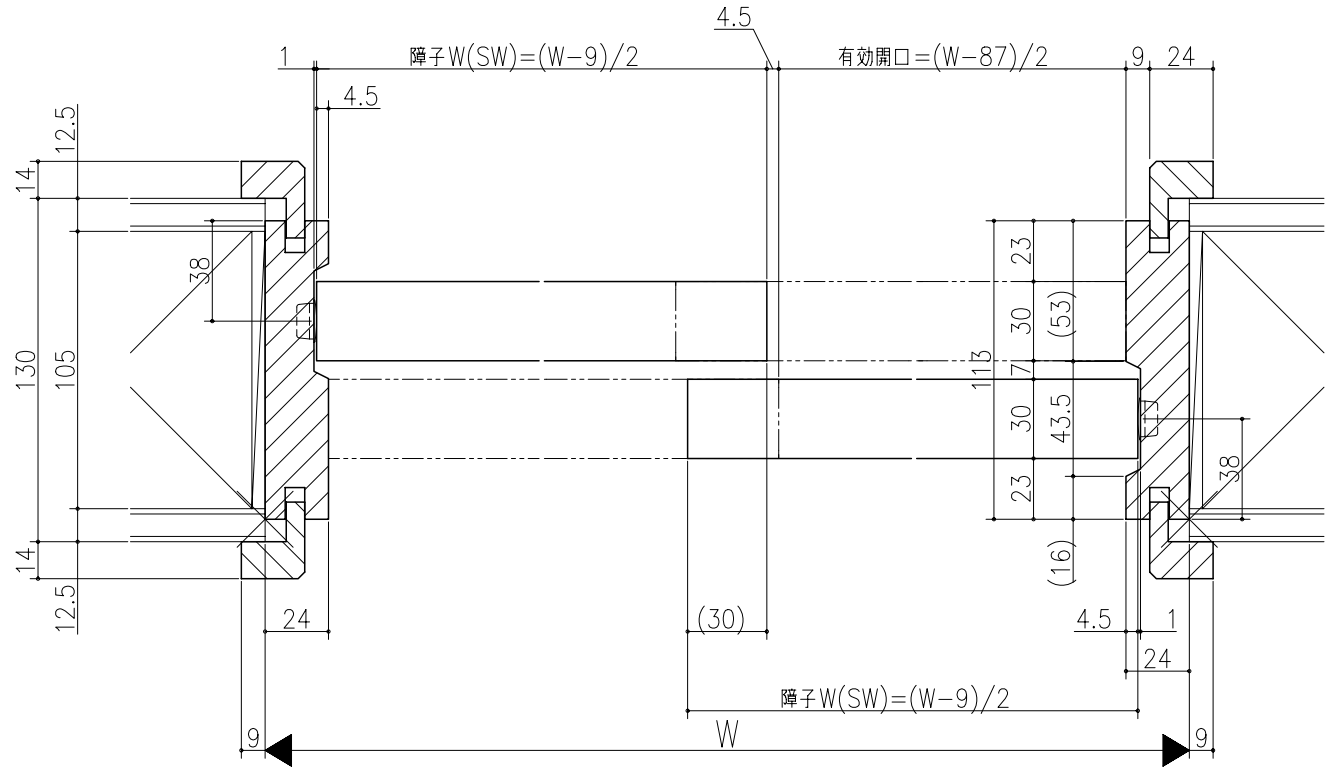

図名	図番

リヴェルノ  
 室内引戸<Yレール仕様>  
 引違い戸2枚建  
 枠見込み113mm(ケーシング枠・L型タイプ)  
 たて横断面  
 nvr12a07

図名	尺取	作成	作図	検閲	図番
	基準図	1:1			