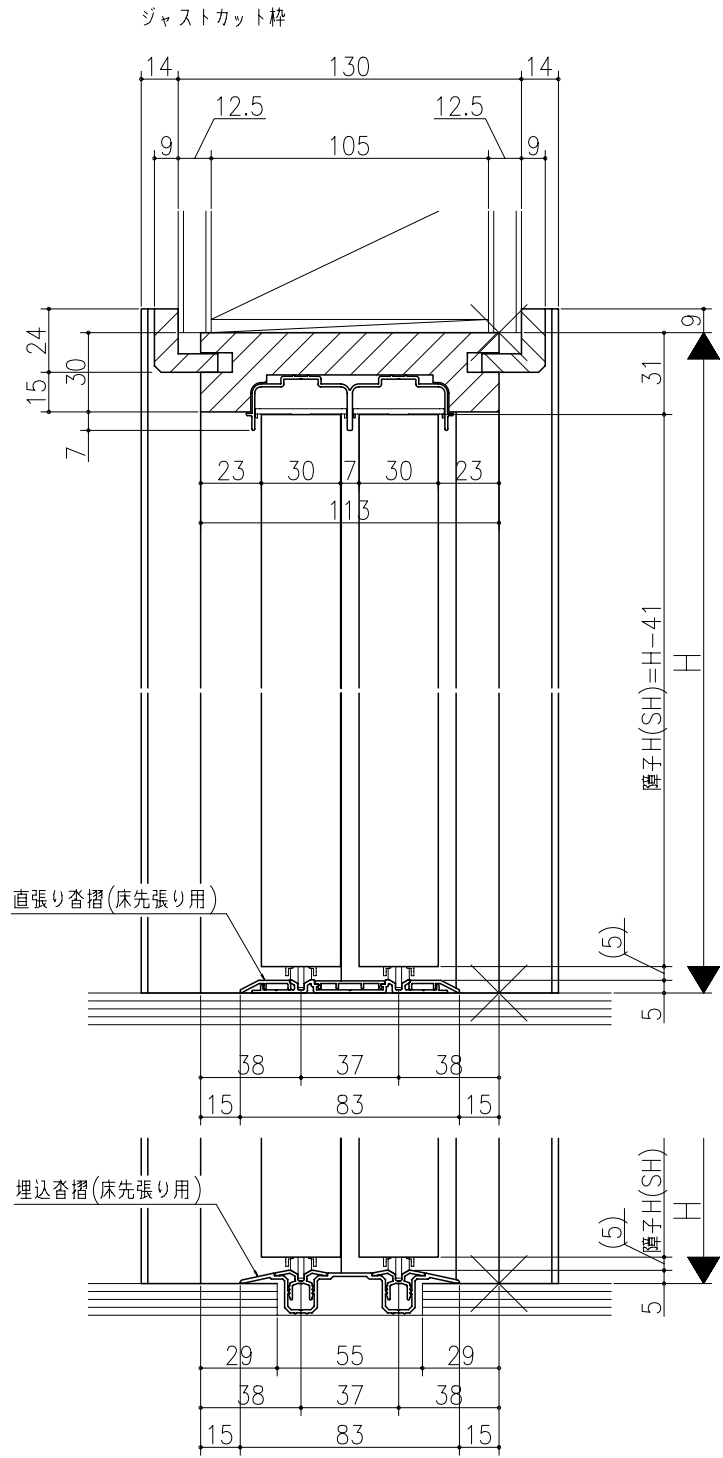

図名	図番

リヴェルノ  
 室内引戸<Yレール仕様>  
 引違い戸2枚建  
 枠見込み113mm(ケーシング枠・L型タイプ)  
 たて横断面  
 nvr12a07

図名	尺取	作成	作図	検閲	図番
	基準図	1:1			