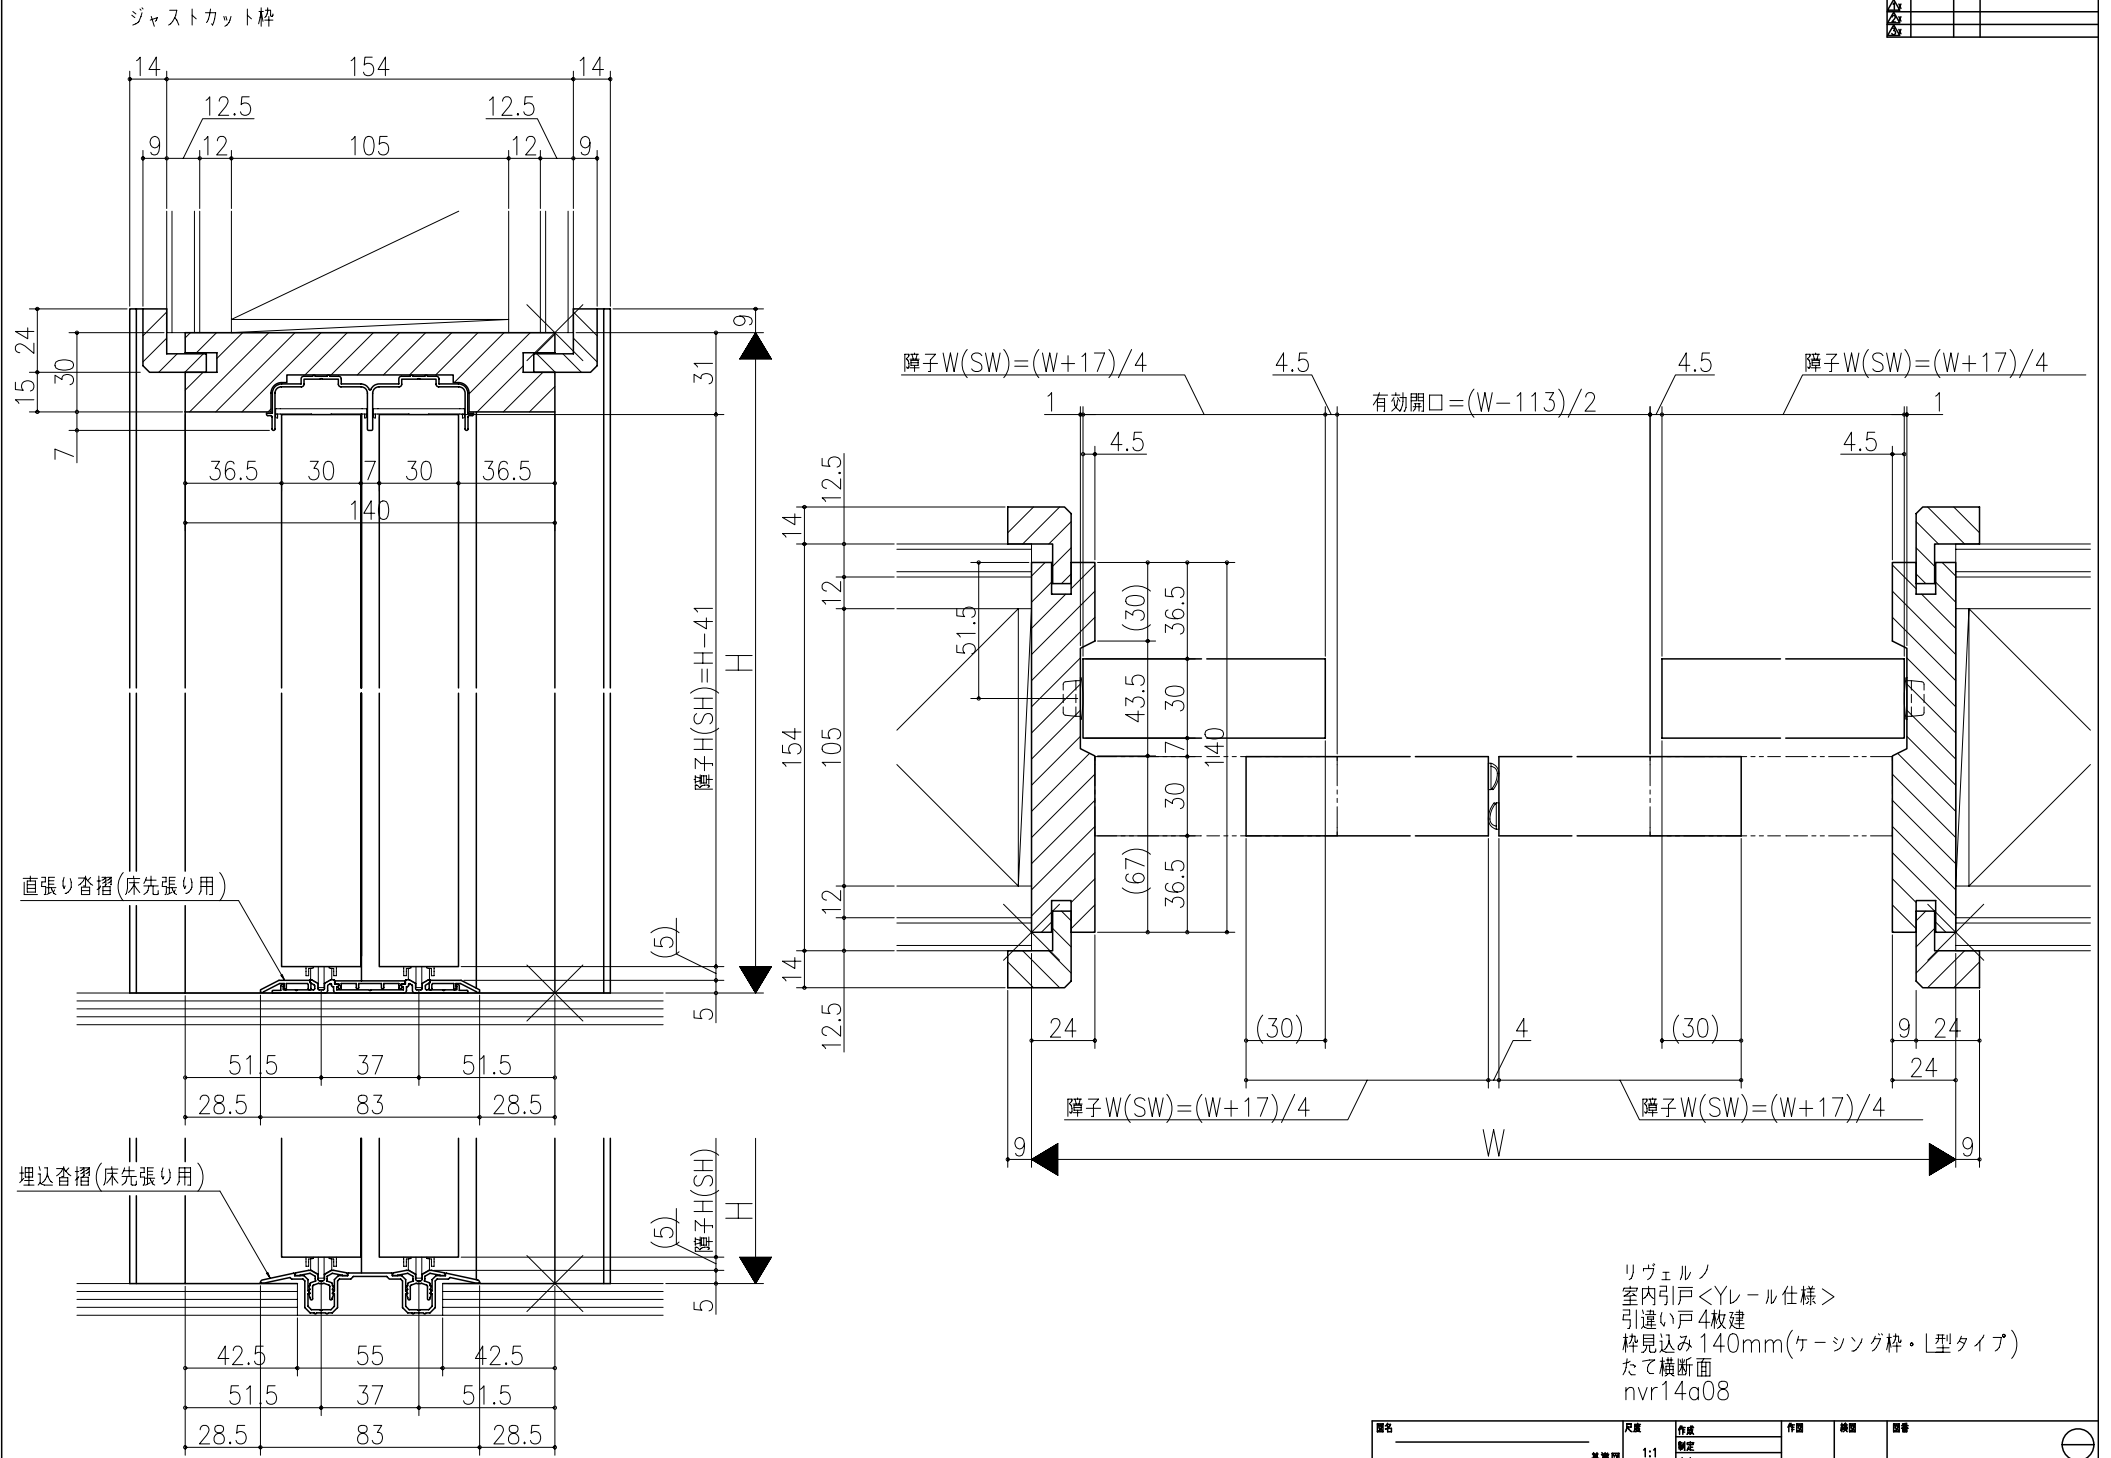

図名	基本図
図号	
縮尺	1:1
作成	
検定	
承認	

リヴェルノ
 室内引戸<Yレール仕様>
 引違い戸4枚建
 枠見込み140mm(ケーシング枠・I型タイプ)
 たて横断面
 nvr14a08

図名	基本図	尺取	作成	作図	検定	承認
		1:1	確定	確定		