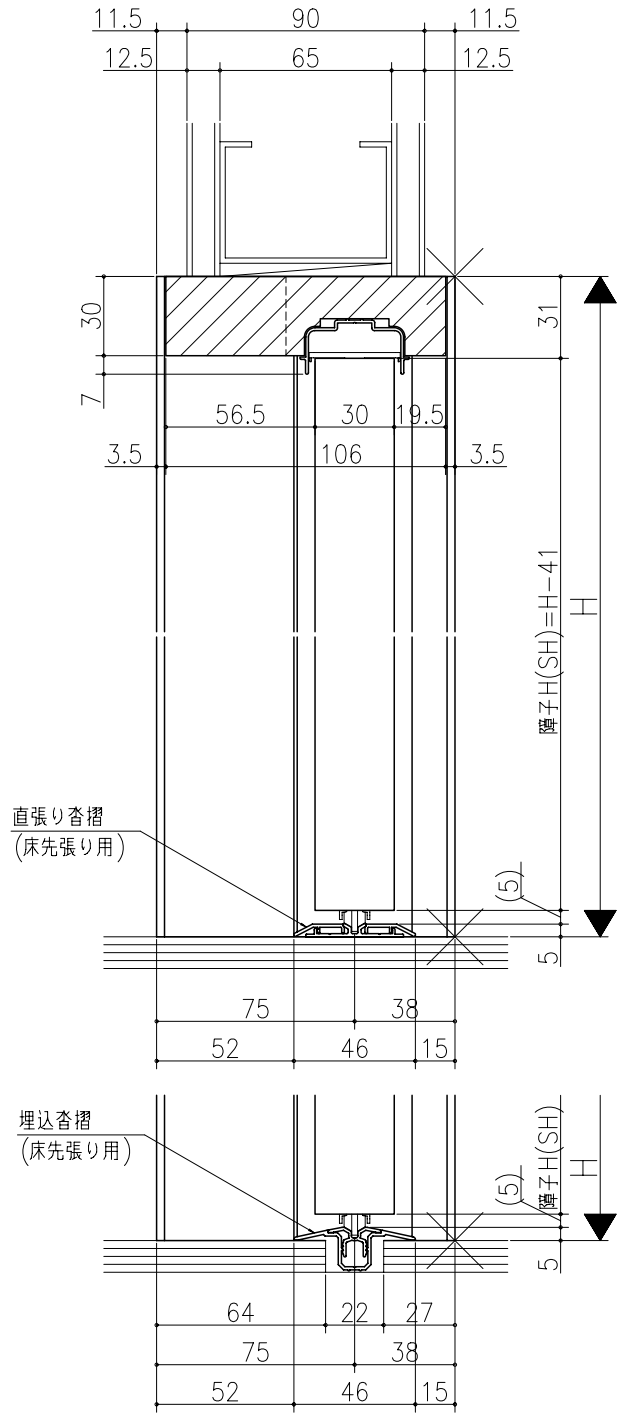

図名	図番	縮尺	作成	確認	製図

ジャストカット枠

リヴェルノ  
室内引戸<Yレール仕様>  
引分け戸  
枠見込み113mm(ノンケーシング枠)  
たて横断面  
nvr15a02

図名	尺取	作成	作図	確認	製図
基準図	1:1				