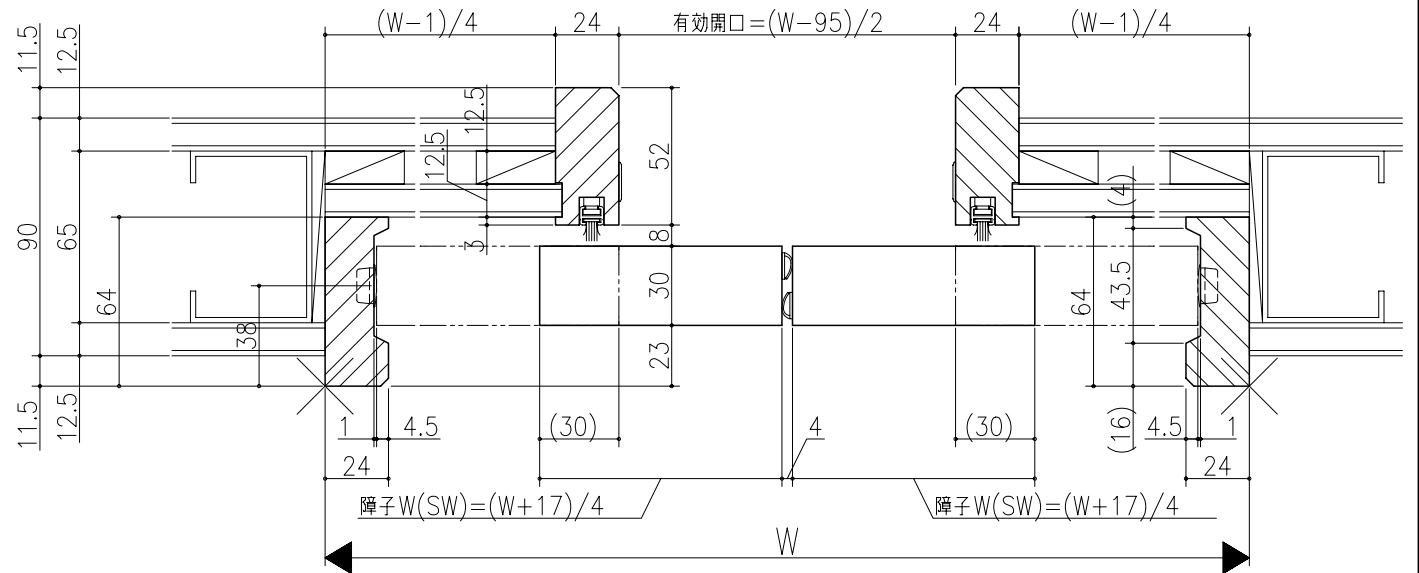

図名	図番	縮尺	作成	確認	製図

ジャストカット枠

リヴェルノ  
室内引戸<Yレール仕様>  
引分け戸  
枠見込み113mm(ノンケーシング枠)  
たて横断面  
nvr15a02

図名	尺取	作成	作図	確認	製図
基準図	1:1				