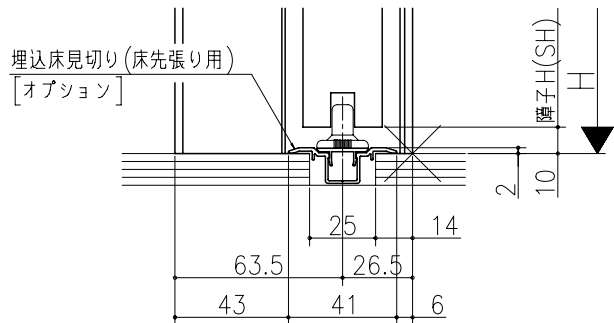

図名	図号	図尺	作成	作図	確認	図章

リヴェルノ
 室内引戸<上吊り仕様> 片引き戸・トイレ片引き戸(引残し無し)
 機能引戸<タフ引戸> 片引き戸・トイレ片引き戸(引残し無し)
 枠見込み90mm(ノンケーシング枠)
 たて横断面
 nvr16a01

図名	尺取	作成	作図	確認	図章
	基準図	1:1			