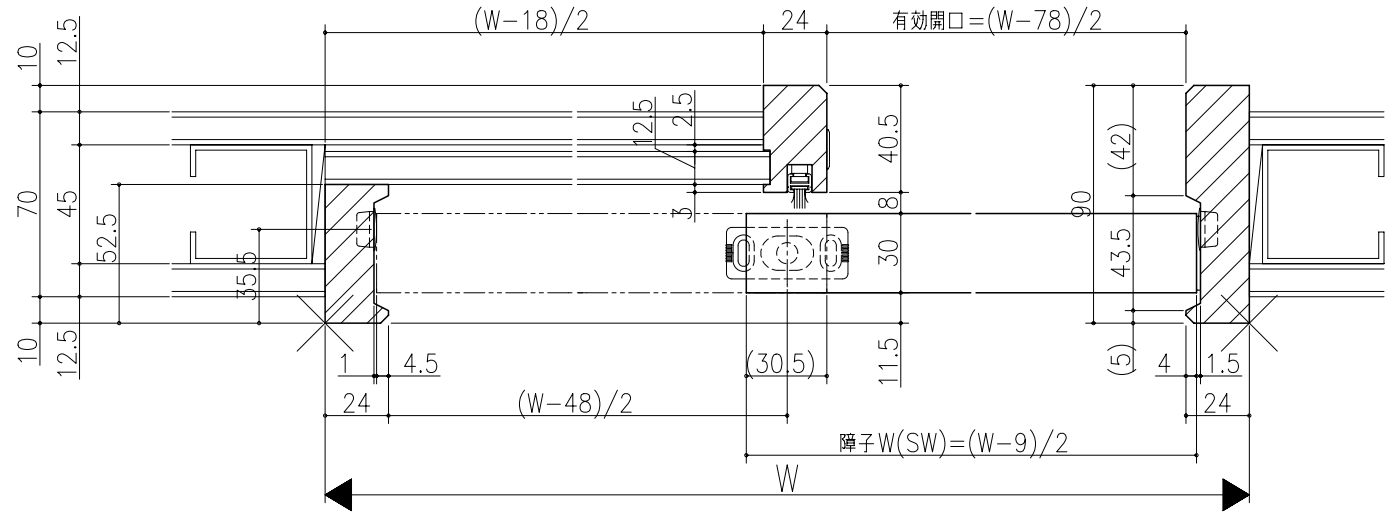

図名	図号	図尺	作成	作図	確認	図章

リヴェルノ
 室内引戸<上吊り仕様> 片引き戸・トイレ片引き戸(引残し無し)
 機能引戸<タフ引戸> 片引き戸・トイレ片引き戸(引残し無し)
 枠見込み90mm(ノンケーシング枠)
 たて横断面
 nvr16a01

図名	尺取	作成	作図	確認	図章
	基準図	1:1			