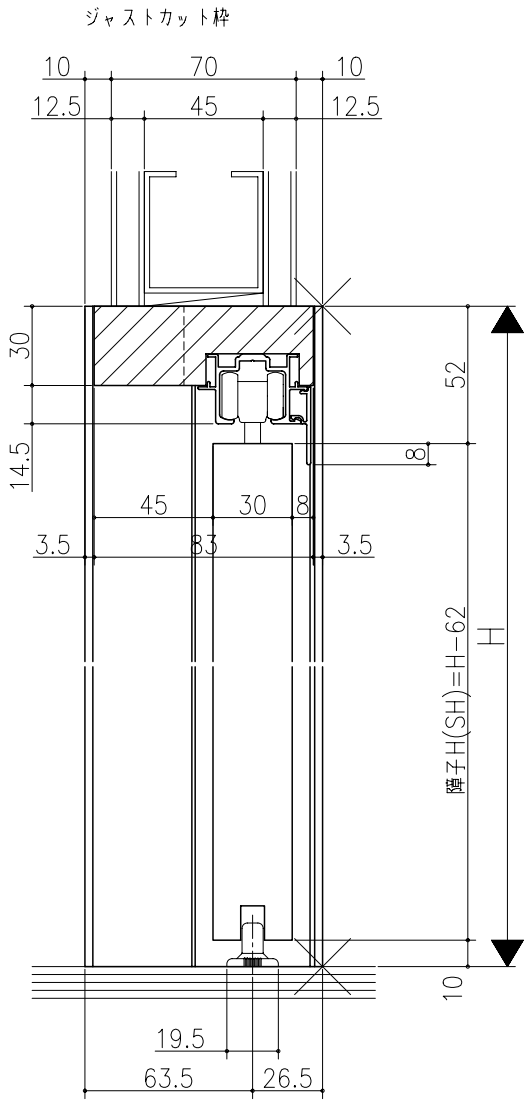

図名	図号	図尺	作成	作図	確認	図章

リヴェルノ
 室内引戸<上吊り仕様> 片引き戸・トイレ片引き戸(引残し無し)
 機能引戸<タフ引戸> 片引き戸・トイレ片引き戸(引残し無し)
 枠見込み90mm(ノンケーシング枠)
 たて横断面
 nvr16a01

図名	尺取	作成	作図	確認	図章
	基準図	1:1			