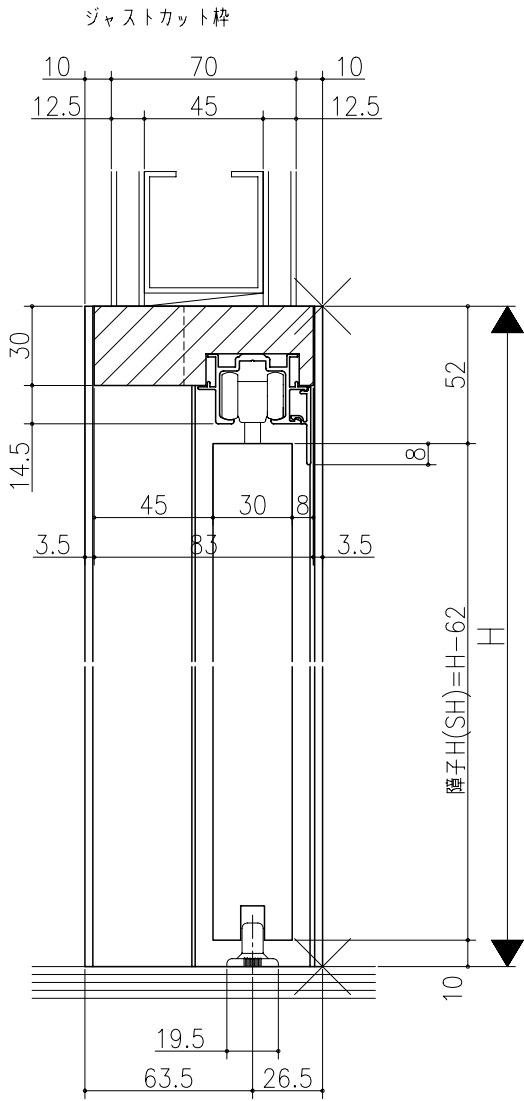

品名				
規格				
数量				
単位				

リヴェルノ  
室内引戸<上吊り仕様> 片引き戸・トイレ片引き戸(引残し有り)  
機能引戸<タフ引戸> 片引き戸・トイレ片引き戸(引残し有り)  
枠見込み90mm(ノンケーシング枠)  
たて横断面  
nvr17a01

品名	_____	尺度	作成	作図	検閲	図章
基準図	1:1	制定	_____	_____	_____	_____
		廃止	_____	_____	_____	_____