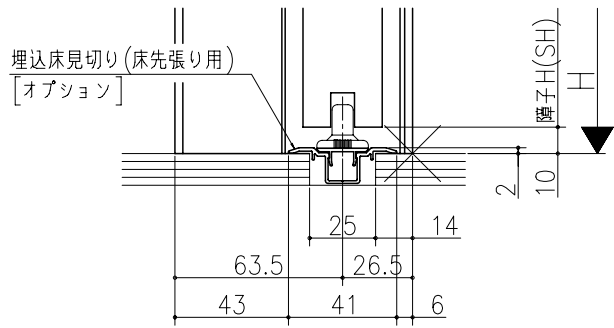

品名				
規格				
数量				
単位				

リヴェルノ  
室内引戸<上吊り仕様> 片引き戸・トイレ片引き戸(引残し有り)  
機能引戸<タフ引戸> 片引き戸・トイレ片引き戸(引残し有り)  
枠見込み90mm(ノンケーシング枠)  
たて横断面  
nvr17a01

品名	_____	尺度	作成	作図	検閲	図章
基準図	1:1	制定	_____	_____	_____	_____
		廃止	_____	_____	_____	_____