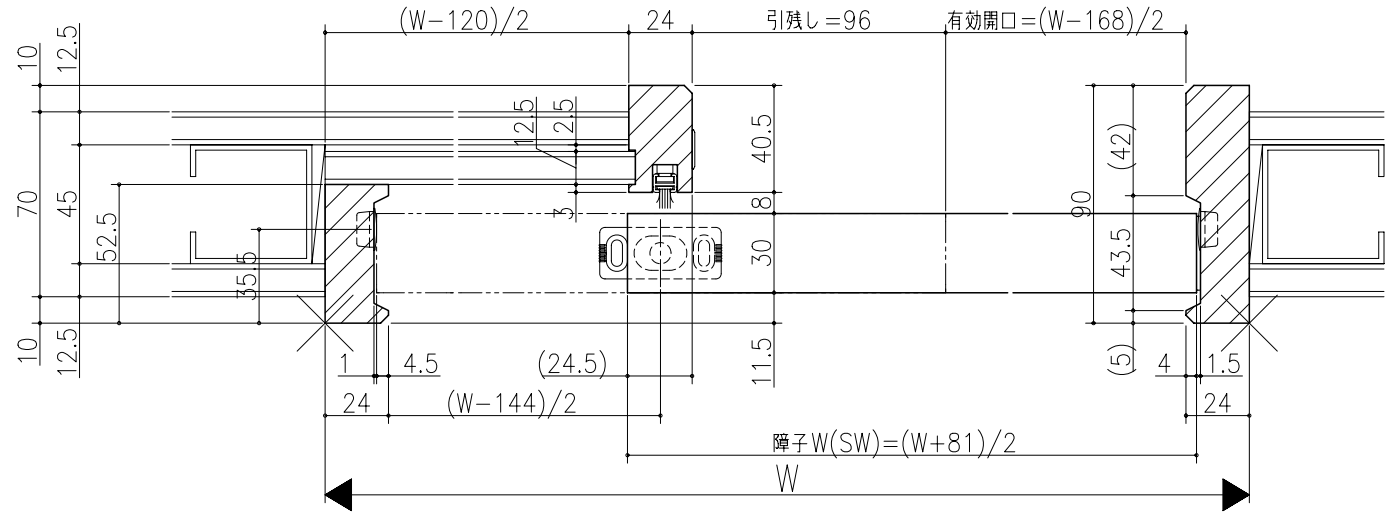

品名				
規格				
数量				
単位				

リヴェルノ  
室内引戸<上吊り仕様> 片引き戸・トイレ片引き戸(引残し有り)  
機能引戸<タフ引戸> 片引き戸・トイレ片引き戸(引残し有り)  
枠見込み90mm(ノンケーシング枠)  
たて横断面  
nvr17a01

品名	_____	尺度	作成	作図	検閲	図章
基準図	1:1	制定	_____	_____	_____	_____
		廃止	_____	_____	_____	_____