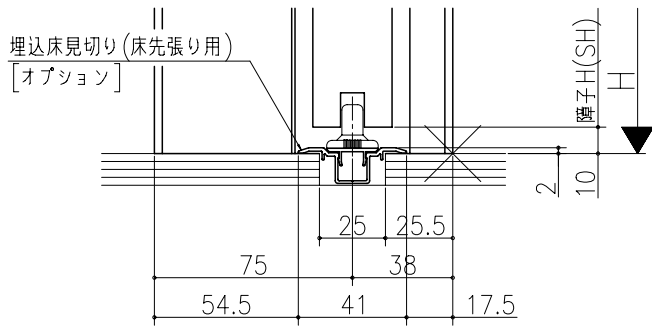

品名	
仕様	
数量	
単位	

リヴェルノ
室内引戸<上吊り仕様> 片引き戸・トイレ片引き戸(引残し有り)
機能引戸<タフ引戸> 片引き戸・トイレ片引き戸(引残し有り)
枠見込み113mm(ノンケーシング枠)
たて横断面
nvr17a02

品名	_____	尺取	作成	作図	検閲	図章
基準図	1:1	作成	決定	修正		