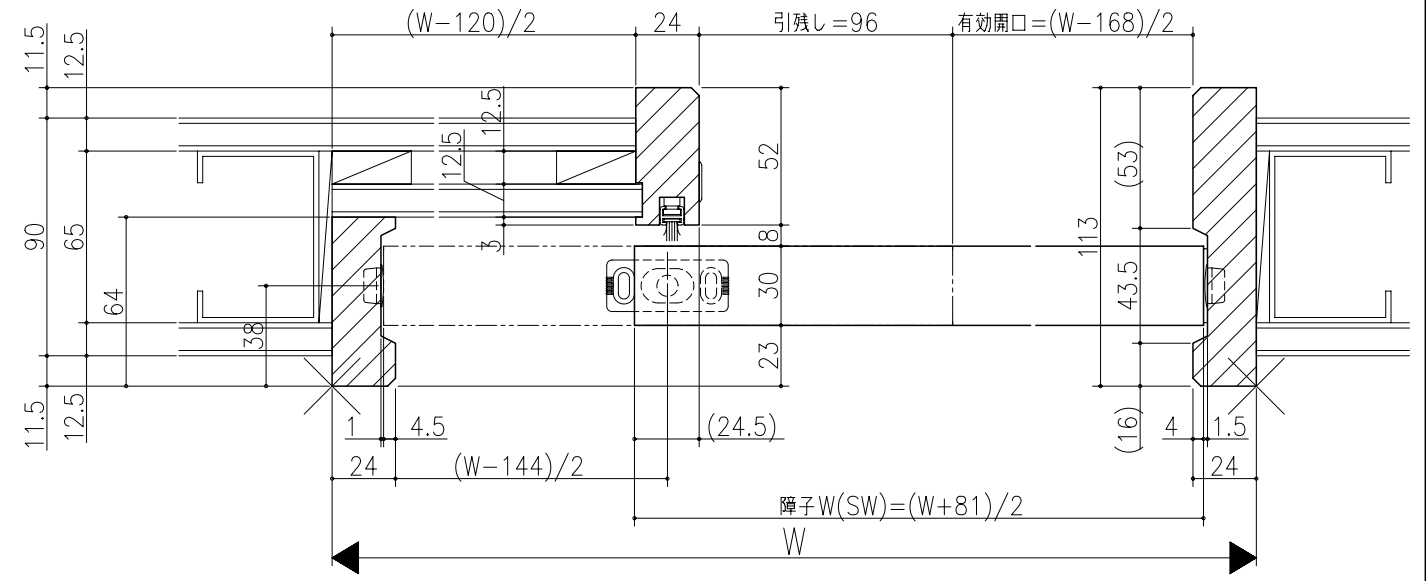

品名	
仕様	
数量	
単位	

リヴェルノ
室内引戸<上吊り仕様> 片引き戸・トイレ片引き戸(引残し有り)
機能引戸<タフ引戸> 片引き戸・トイレ片引き戸(引残し有り)
枠見込み113mm(ノンケーシング枠)
たて横断面
nvr17a02

品名	_____	尺取	作成	作図	検閲	図章
基準図	1:1	作成	決定	修正		