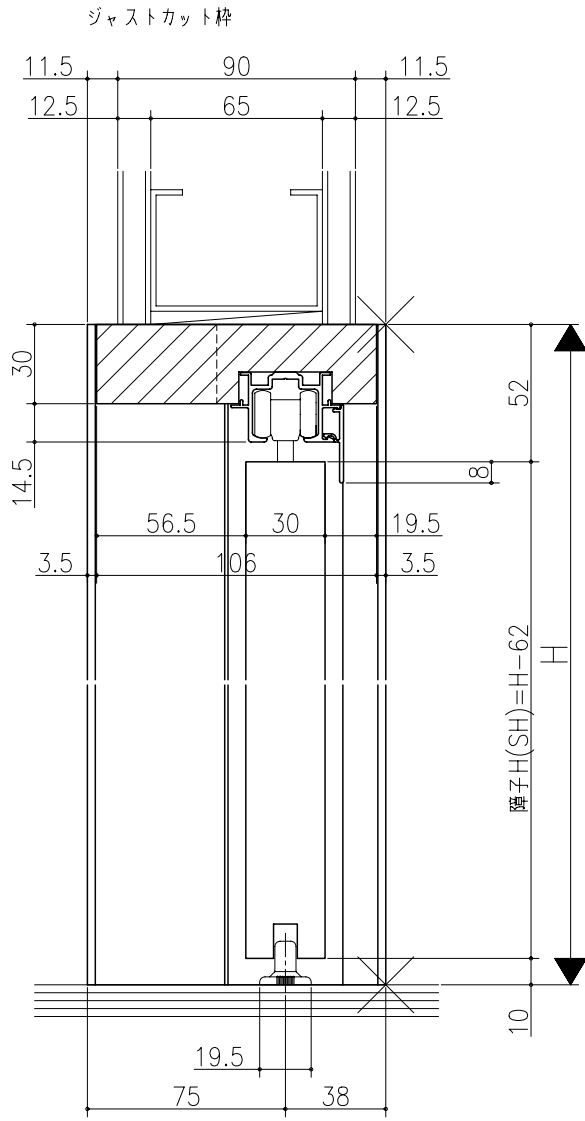

品名	
仕様	
数量	
単位	

リヴェルノ
室内引戸<上吊り仕様> 片引き戸・トイレ片引き戸(引残し有り)
機能引戸<タフ引戸> 片引き戸・トイレ片引き戸(引残し有り)
枠見込み113mm(ノンケーシング枠)
たて横断面
nvr17a02

品名	_____	尺取	作成	作図	検閲	図章
基準図	1:1	作成	決定	修正		