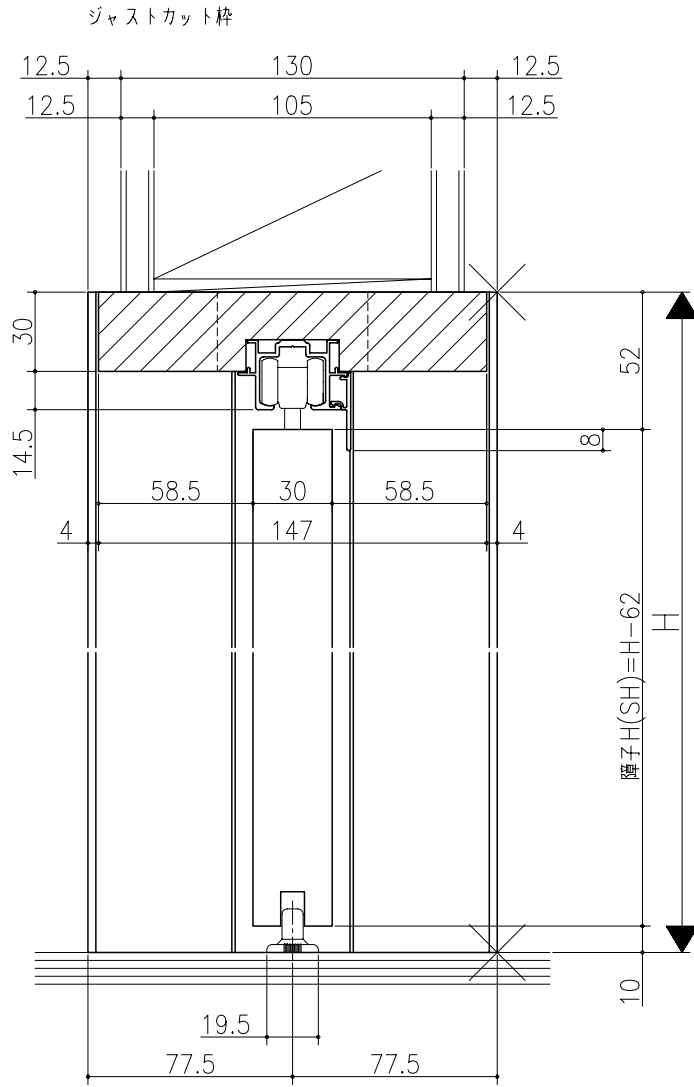

図名	図号	図尺	作成	作図	承認	備考

リヴェルノ
 室内引戸<上吊り仕様>
 片引込み戸(引残し無し)
 枠見込み155mm(ノンケーシング枠)
 たて横断面
 nvr18a01

図名	尺取	作成	作図	承認	備考
	基準図	1:1			