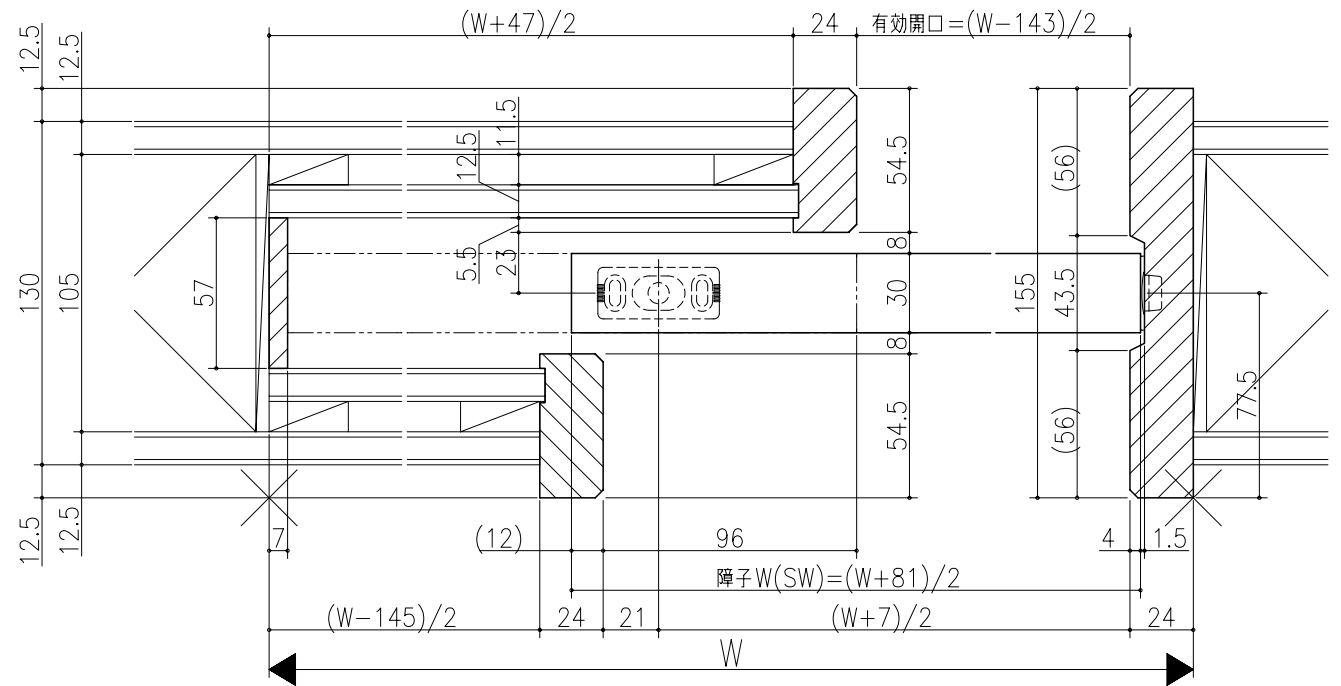

図名	図号	図尺	作成	作図	承認	備考

リヴェルノ
 室内引戸<上吊り仕様>
 片引込み戸(引残し無し)
 枠見込み155mm(ノンケーシング枠)
 たて横断面
 nvr18a01

図名	尺取	作成	作図	承認	備考
	基準図	1:1			