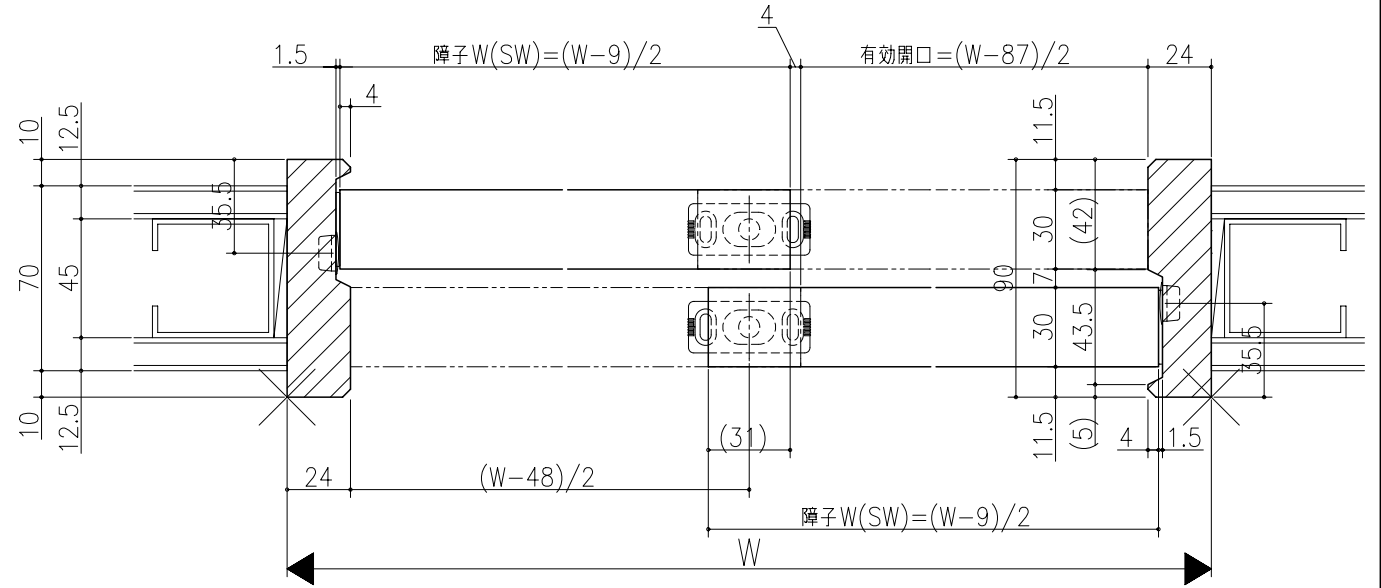

図名	図番	図尺	図種

リヴェルノ
室内引戸<上吊り仕様> 引違い戸2枚建
枠見込み90mm(ノンケーシング枠)
たて横断面
nvr22a01

図名	尺取	作成	作図	検閲	図番
	基準図	1:1			