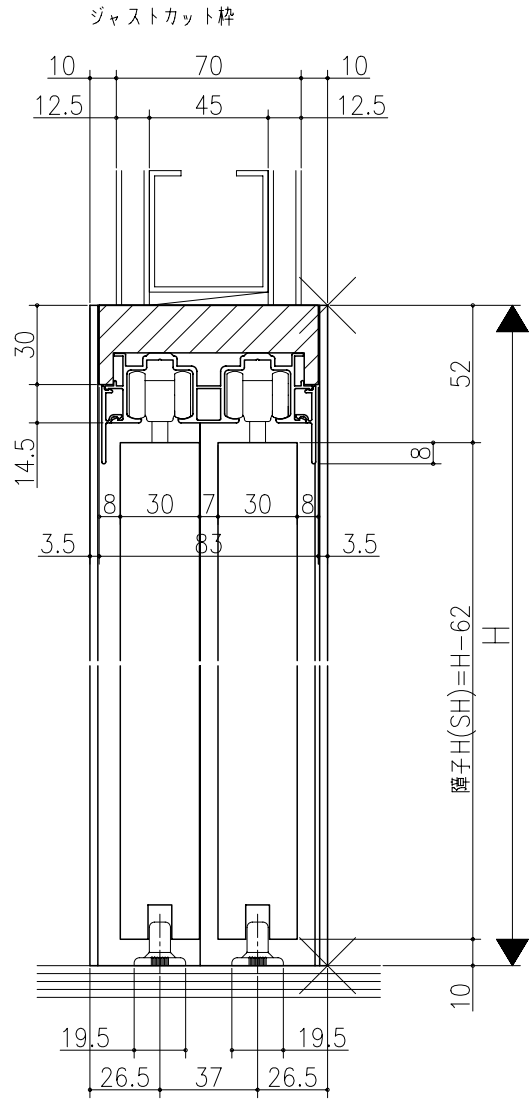

図名	図番	図尺	図種

リヴェルノ
室内引戸<上吊り仕様> 引違い戸2枚建
枠見込み90mm(ノンケーシング枠)
たて横断面
nvr22a01

図名	尺取	作成	作図	検閲	図番
	基準図	1:1			