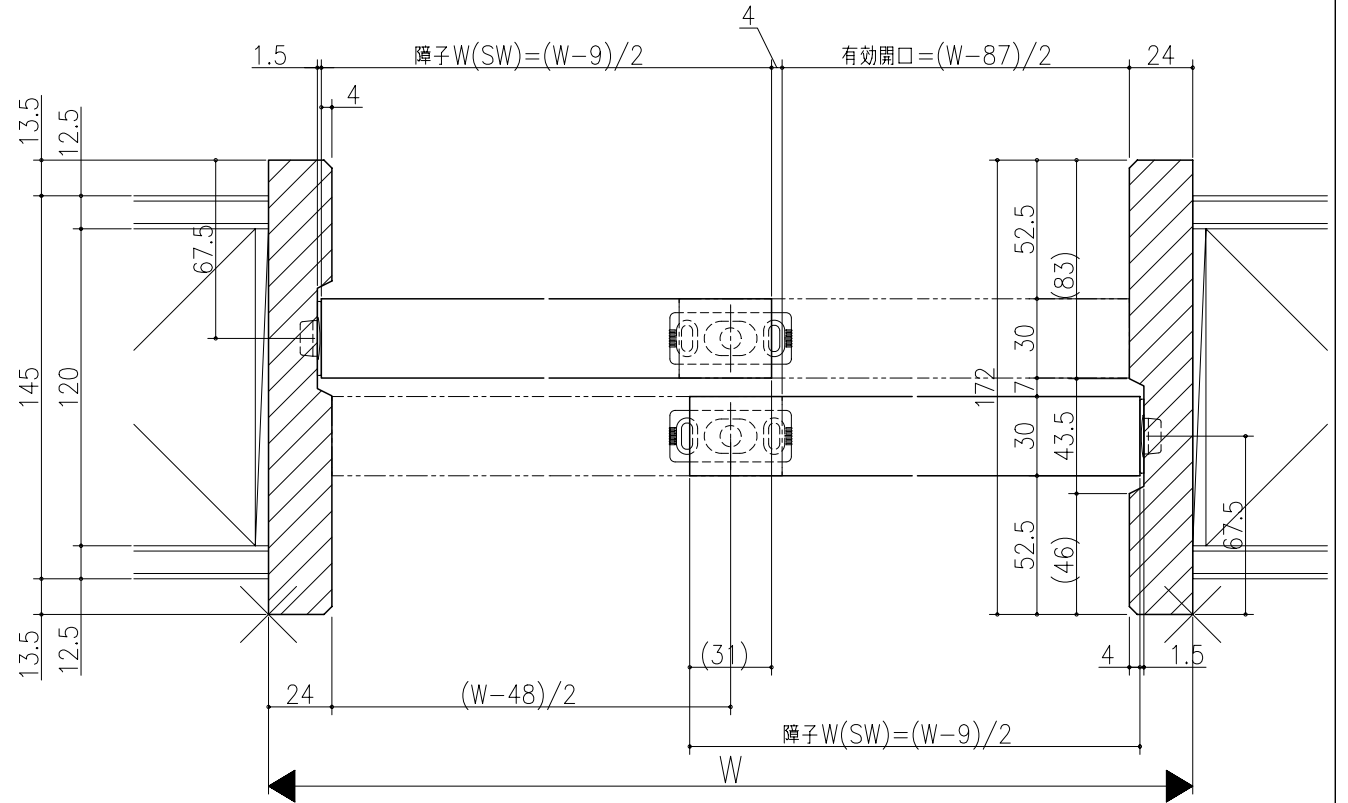

図	名	番	号

リヴェルノ  
 室内引戸<上吊り仕様> 引違い戸2枚建  
 枠見込み172mm(ノンケーシング枠)  
 たて横断面  
 nvr22a05

図名	尺	作	作	縮	図

基準図 1:1