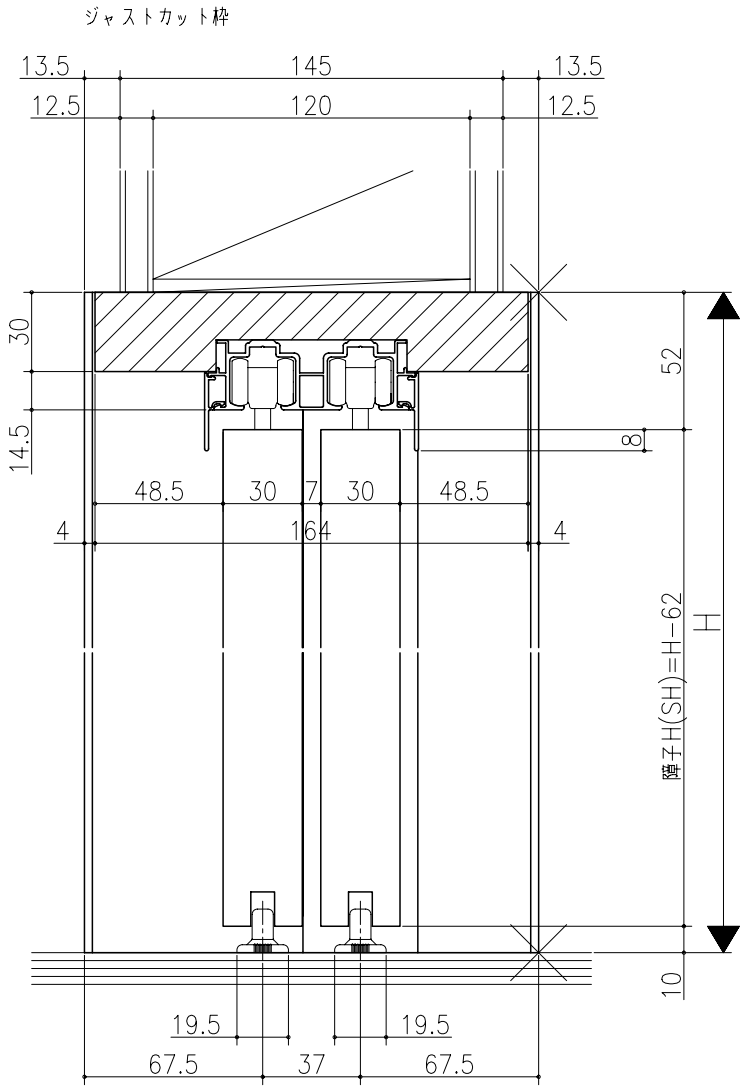

図	名	番	号

リヴェルノ  
 室内引戸<上吊り仕様> 引違い戸2枚建  
 枠見込み172mm(ノンケーシング枠)  
 たて横断面  
 nvr22a05

図名	尺	作	作	縮	図

基準図 1:1