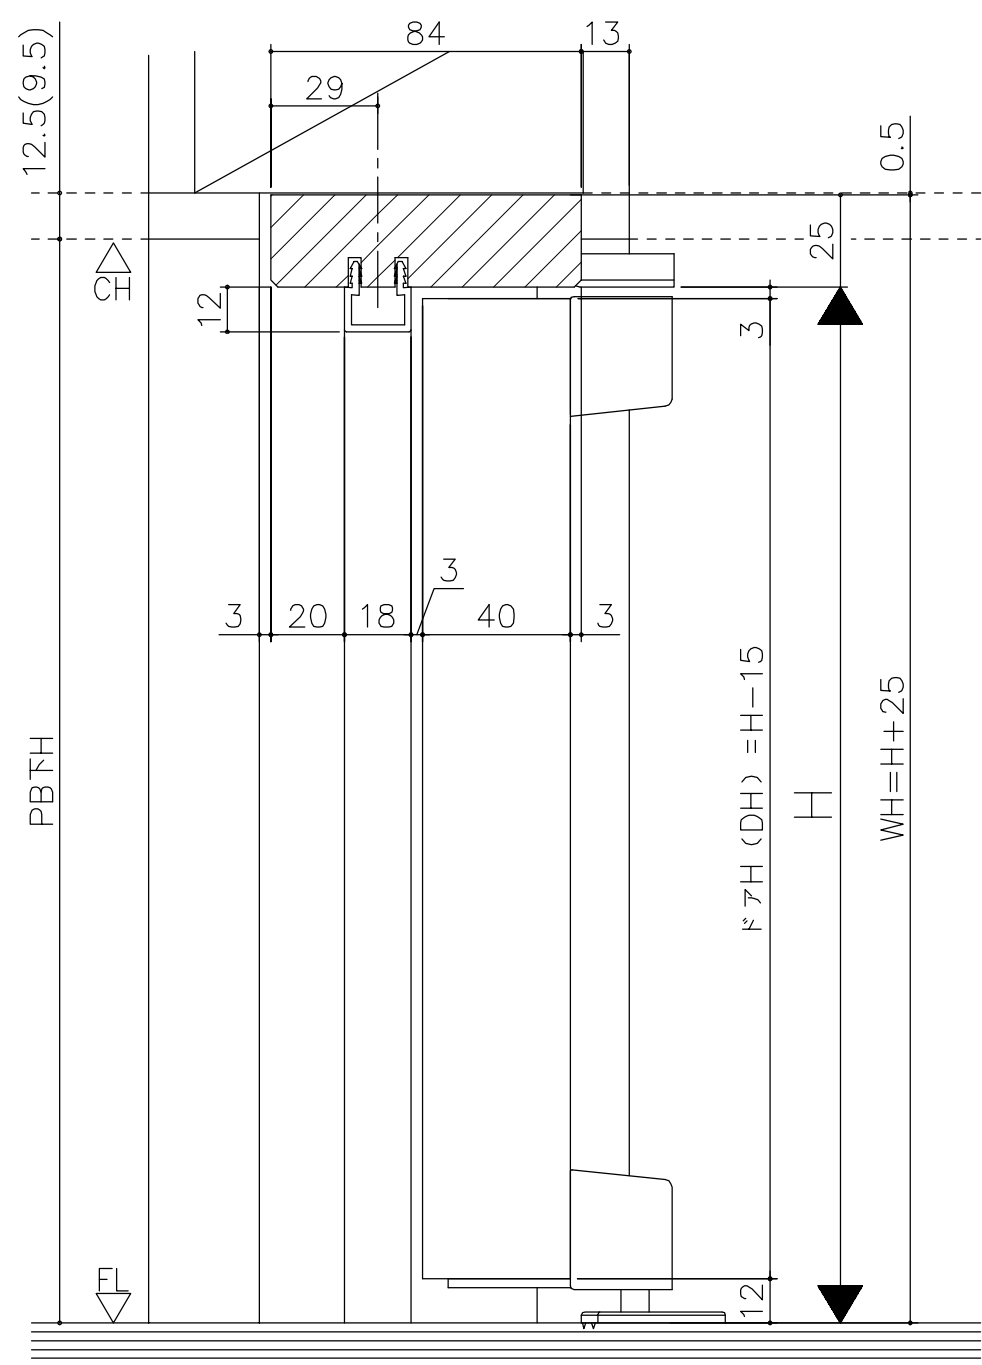

■ ソフトクローズ部

■ ピボットヒンジ部

シンプル・スリム枠  
室内ドア OHドア 3方枠  
枠見込み75mm  
たて横断面  
ssd01a02

図名	尺座	作成	作図	検閲	図番
	基準図	1:1	制定		
		修正			