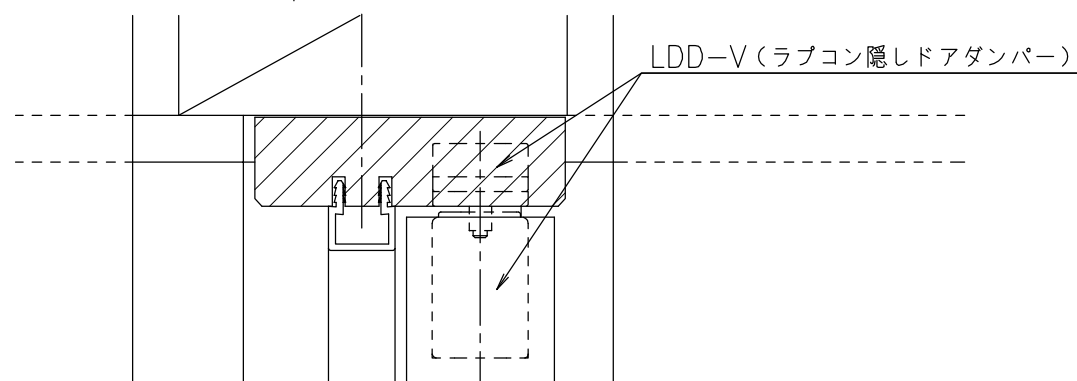

■ ソフトクローズ部

■ ピボットヒンジ部

シンプル・スリム枠  
室内ドア OHドア 3方枠  
枠見込み75mm  
たて横断面  
ssd01a02

図名	尺座	作成	作図	検閲	図番
	基準図	1:1	制定		
		修正			