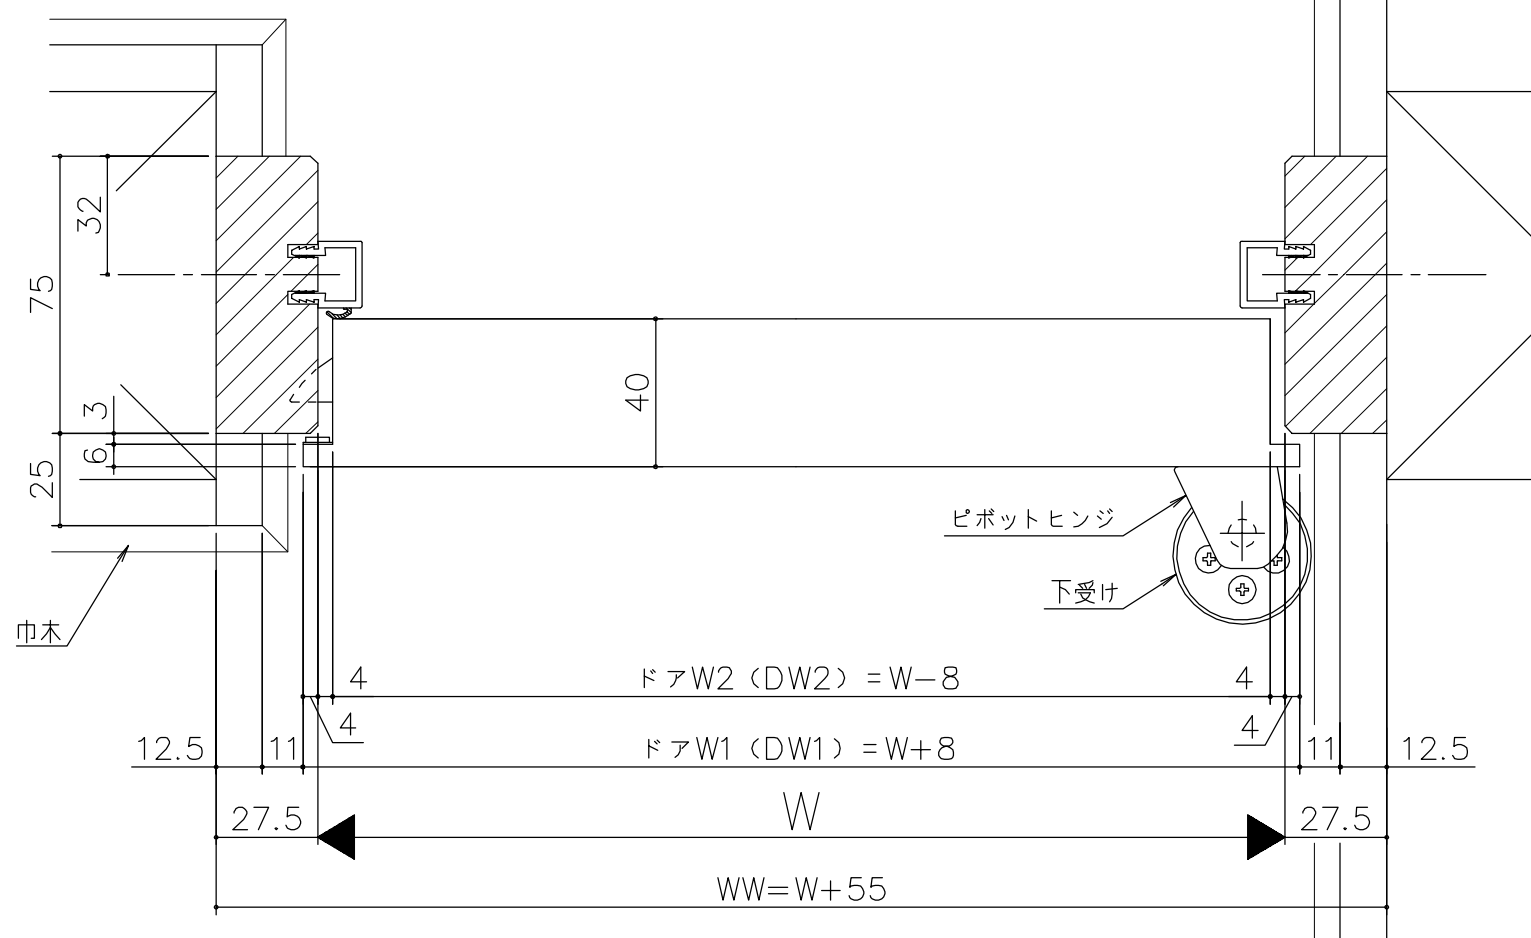

■ ソフトクローズ部

■ ピボットヒンジ部

シンプル・スリム枠  
室内ドア OHドア 3方枠  
枠見込み75mm  
たて横断面  
ssd01a02

図名	尺座	作成	作図	検閲	図番
	基準図	1:1	制定		
		修正			