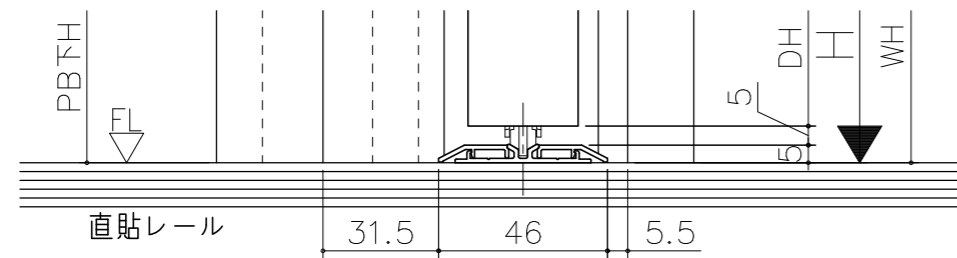

■ フラット上レール

■ 遮光上レール

シンプル・スリム枠
室内引戸 Yレール仕様 片引き戸
枠見込み57mm 壁厚130mm
たて横断面
ssh01a01

図名	尺数	作成	作図	検閲	図番
	基準図	1:1	制定		
		修正			