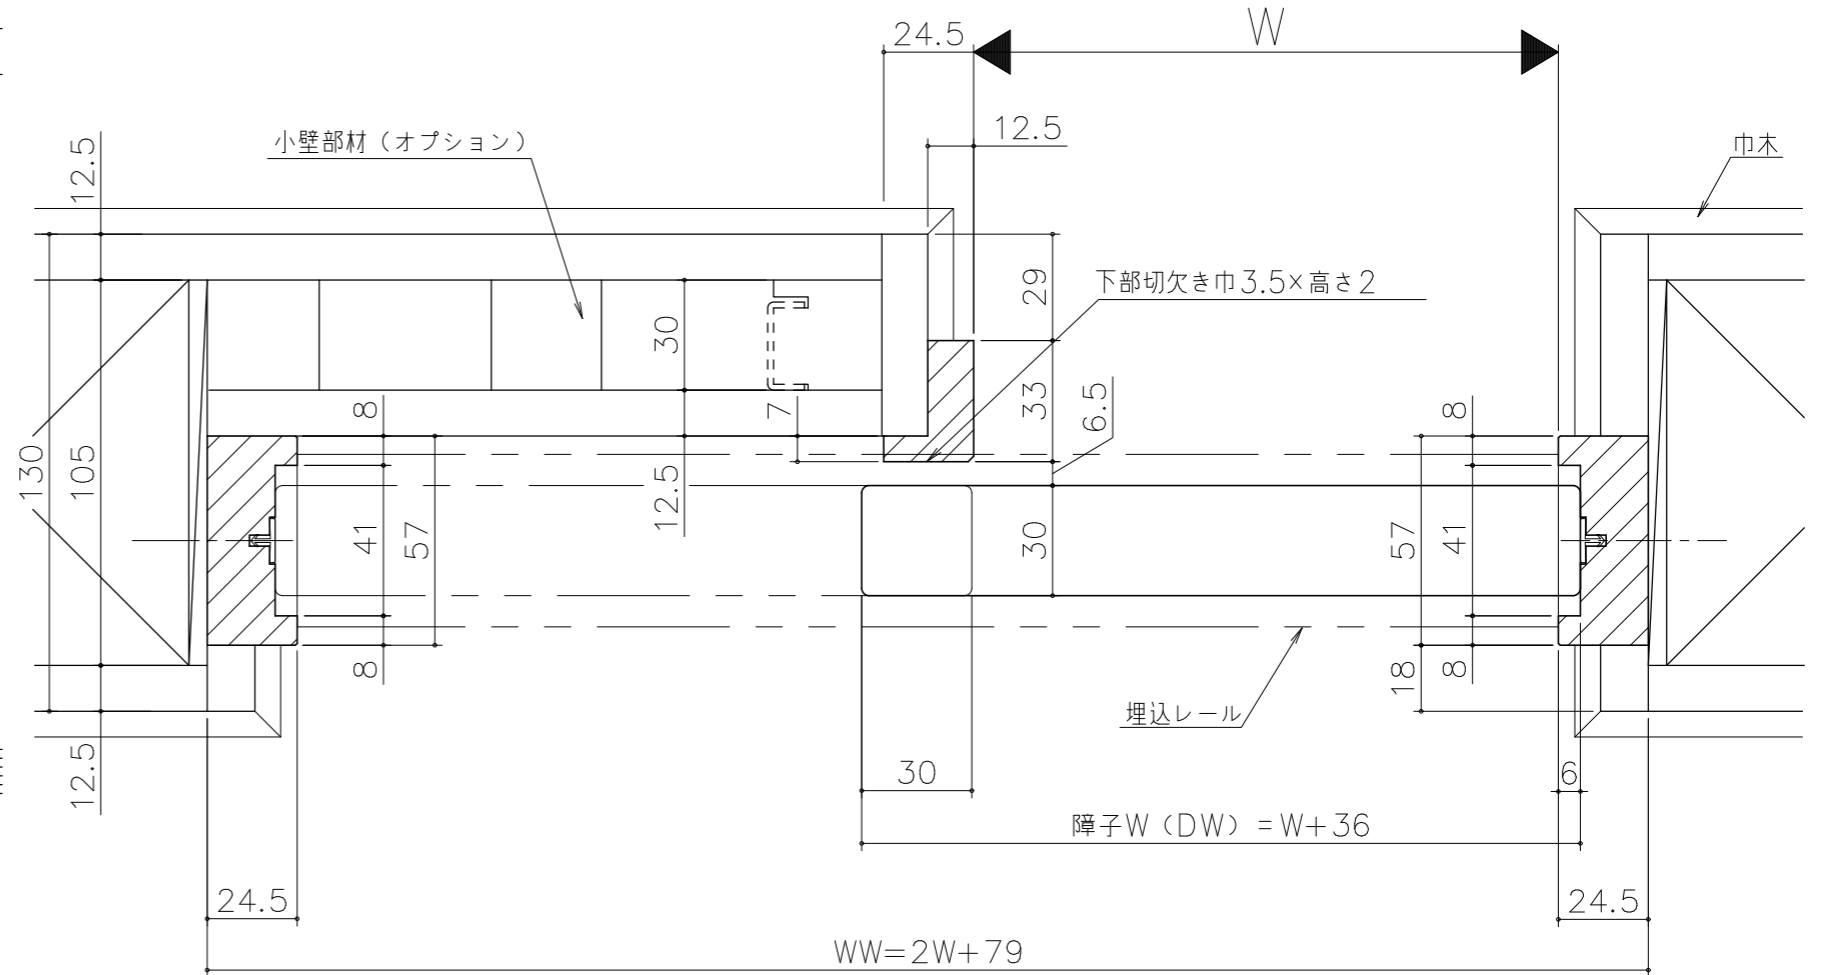

■ フラット上レール

■ 遮光上レール

シンプル・スリム枠
室内引戸 Yレール仕様 片引き戸
枠見込み57mm 壁厚130mm
たて横断面
ssh01a01

図名	尺数	作成	作図	検閲	図番
	基準図	1:1	制定		
		修正			