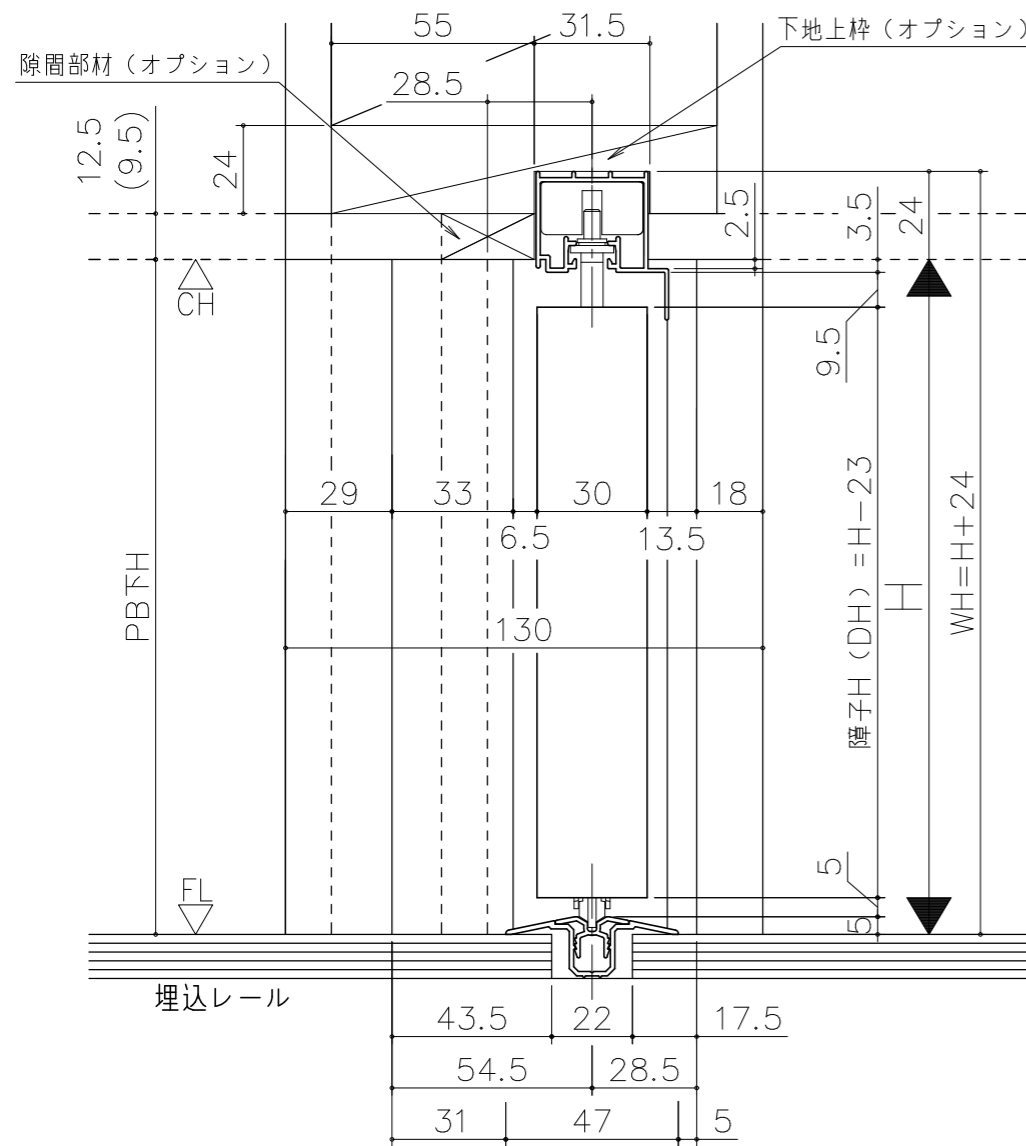

■ フラット上レール

■ 遮光上レール

シンプル・スリム枠
室内引戸 Yレール仕様 片引き戸
枠見込み57mm 壁厚130mm
たて横断面
ssh01a01

図名	尺数	作成	作図	検閲	図番
	基準図	1:1	制定		
		修正			