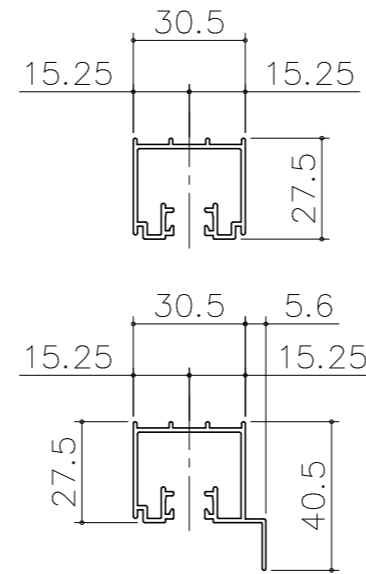

■ フラット上レール

■ 遮光上レール

シンプル・スリム枠
室内引戸 Yレール仕様 片引き戸
枠見込み57mm 壁厚130mm
たて横断面
ssh01a01

図名	尺数	作成	作図	検閲	図番
	基準図	1:1	制定		
		修正			