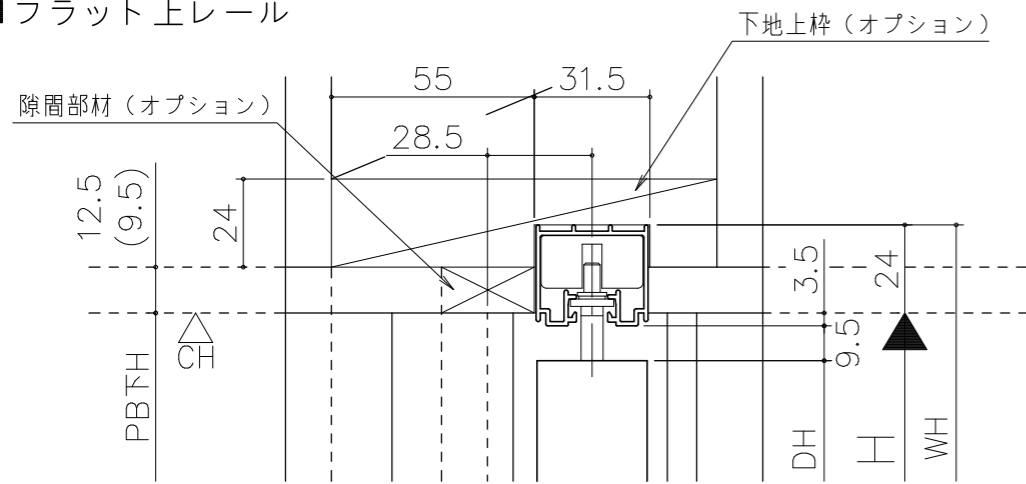

■ フラット上レール

■ 遮光上レール

シンプル・スリム枠
室内引戸 Yレール仕様 片引き戸
枠見込み57mm 壁厚130mm
たて横断面
ssh01a01

図名	尺数	作成	作図	検閲	図番
	基準図	1:1	制定		
		修正			