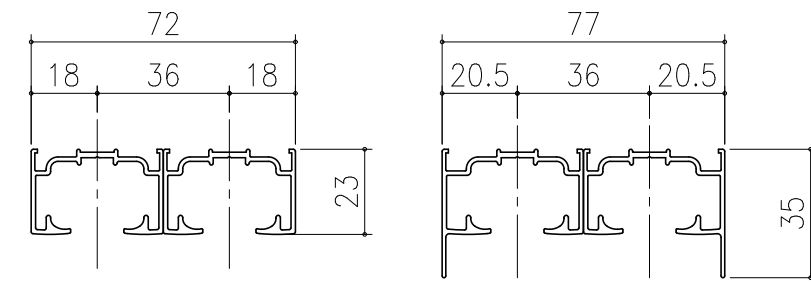

■ フラット上レール

■ 遮光上レール

シンプル・スリム枠
 室内引戸 上吊り仕様 片引き2連戸
 枠見込み93mm 壁厚160mm
 たて横断面
 ssh02b01

図名	尺数	作成	作図	検閲	図番
	基準図	1:1	制定		
		修正			
		廃止			