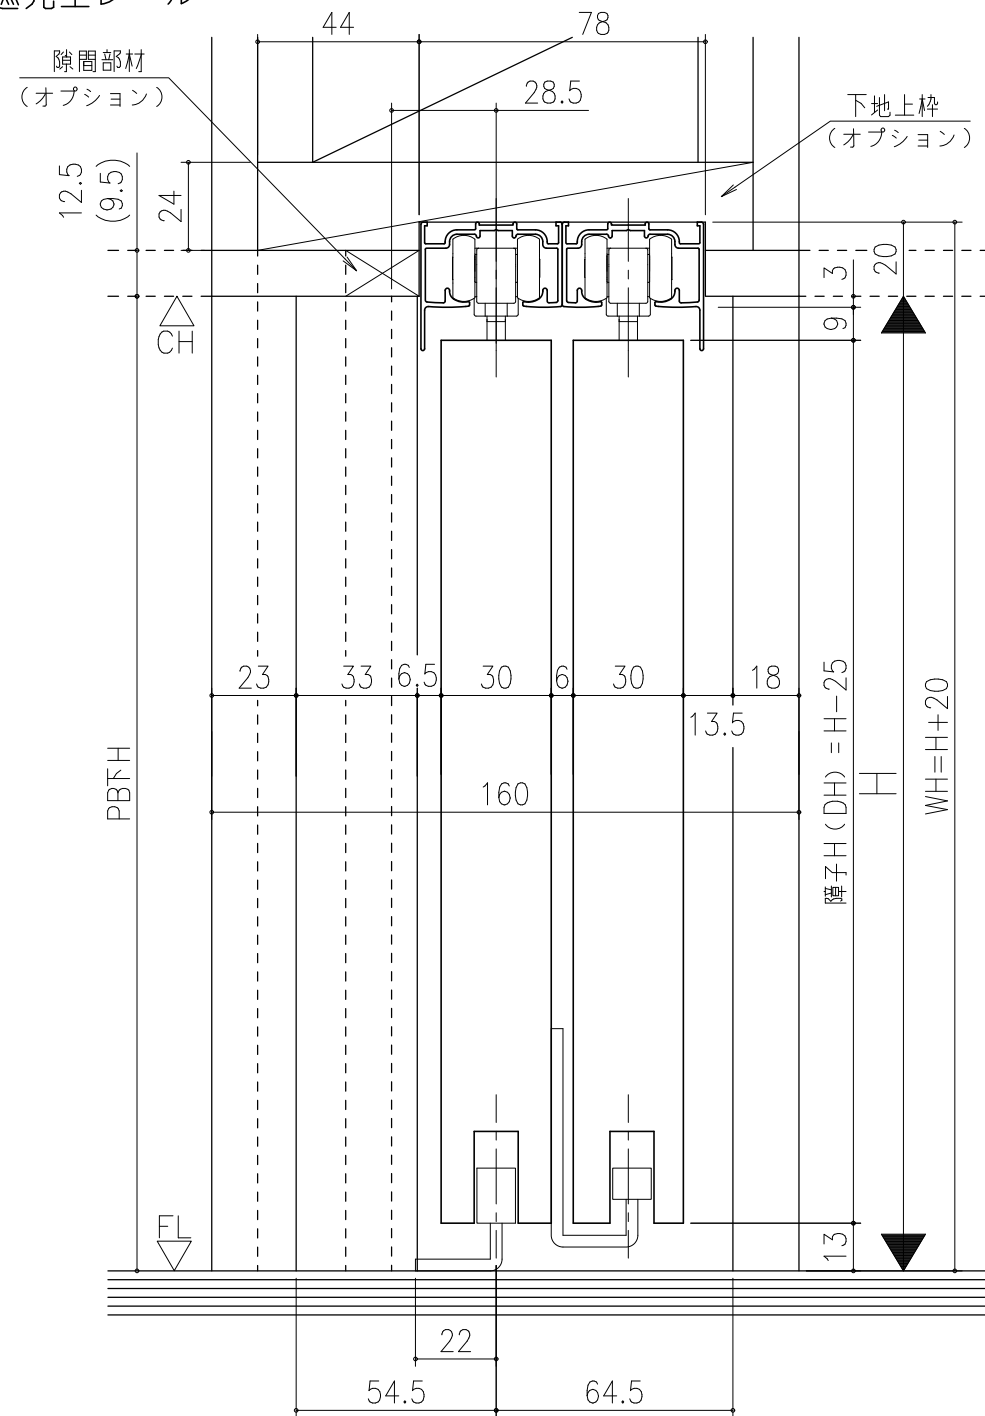

■ フラット上レール

■ 遮光上レール

シンプル・スリム枠
 室内引戸 上吊り仕様 片引き2連戸
 枠見込み93mm 壁厚160mm
 たて横断面
 ssh02b01

図名	尺数	作成	作図	検閲	図番
	基準図	1:1	制定		
		修正			
		廃止			