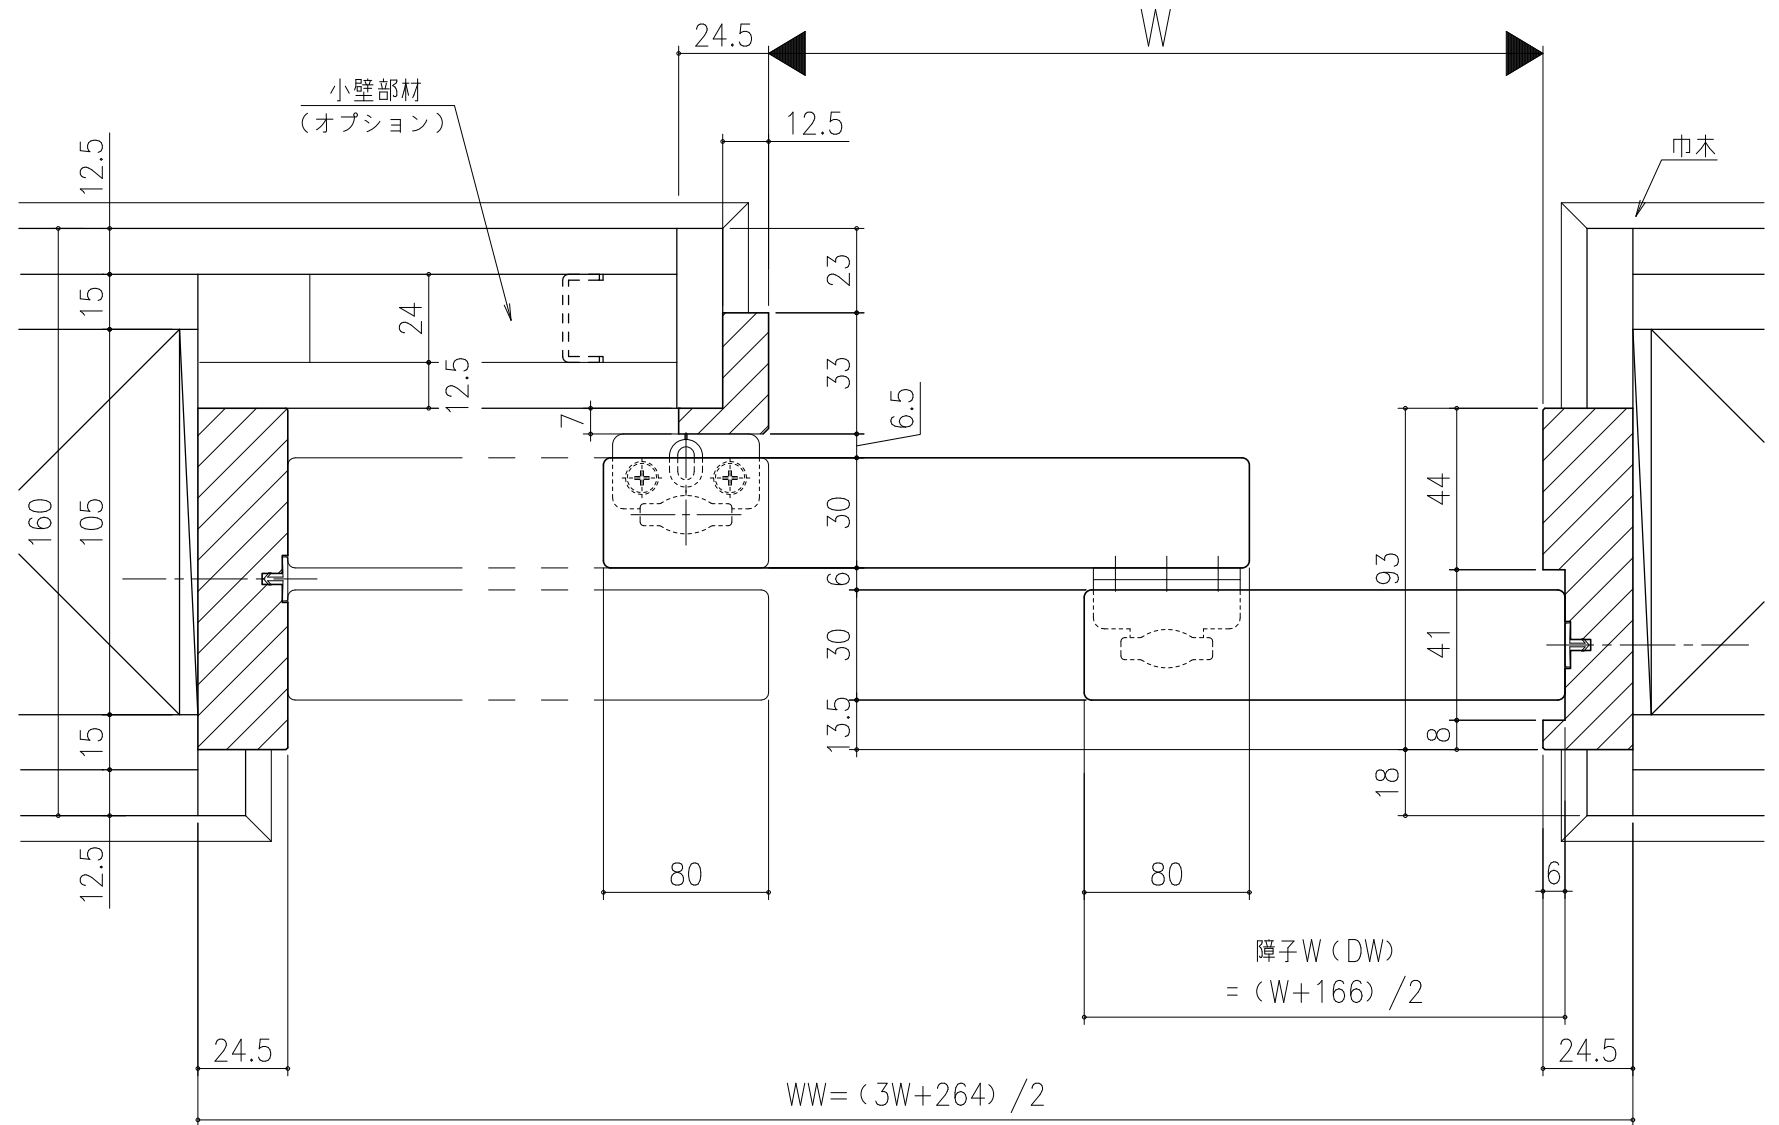

■ フラット上レール

■ 遮光上レール

シンプル・スリム枠
 室内引戸 上吊り仕様 片引き2連戸
 枠見込み93mm 壁厚160mm
 たて横断面
 ssh02b01

図名	尺数	作成	作図	検閲	図番
	基準図	1:1	制定		
		修正			
		廃止			