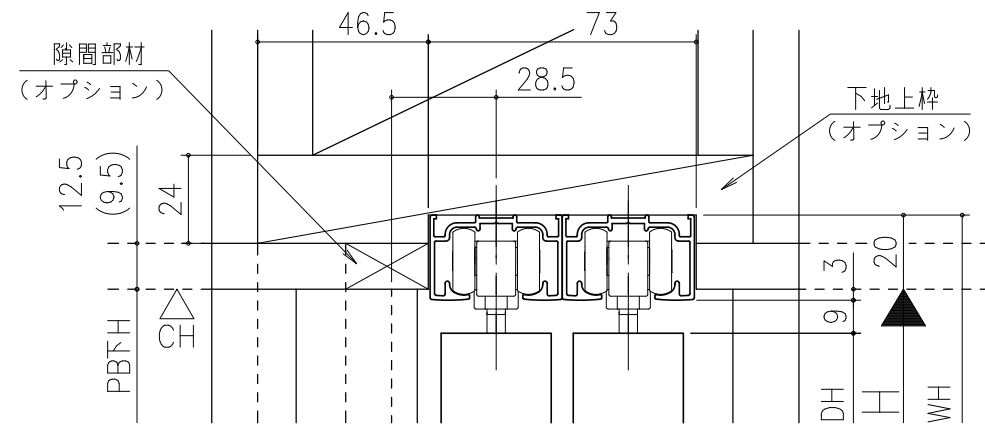

■ フラット上レール

■ 遮光上レール

シンプル・スリム枠
 室内引戸 上吊り仕様 片引き2連戸
 枠見込み93mm 壁厚160mm
 たて横断面
 ssh02b01

図名	尺数	作成	作図	検閲	図番
	基準図	1:1	制定		
		修正			
		廃止			