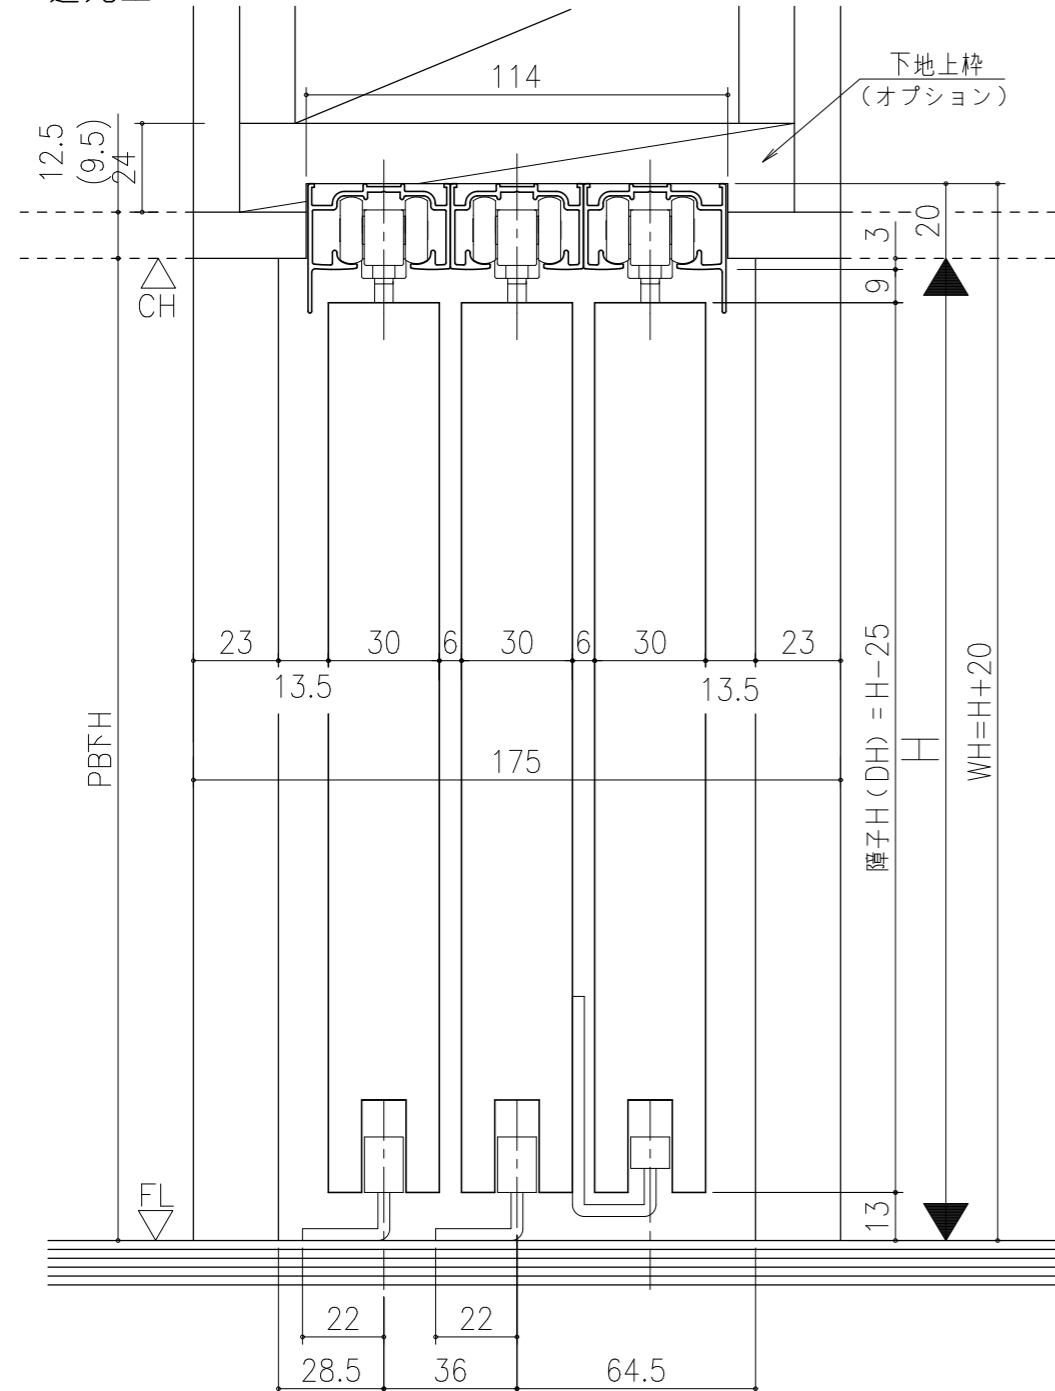

■フラット上レール

■遮光上レール

シンプル・スリム枠  
 室内引戸 上吊り仕様 引違い戸3連戸  
 枠見込み129mm 壁厚175mm  
 たて横断面  
 ssh05b02

図名	尺度	作成	作図	検図	図番
	基準図	1:1	制定		
			廃止		