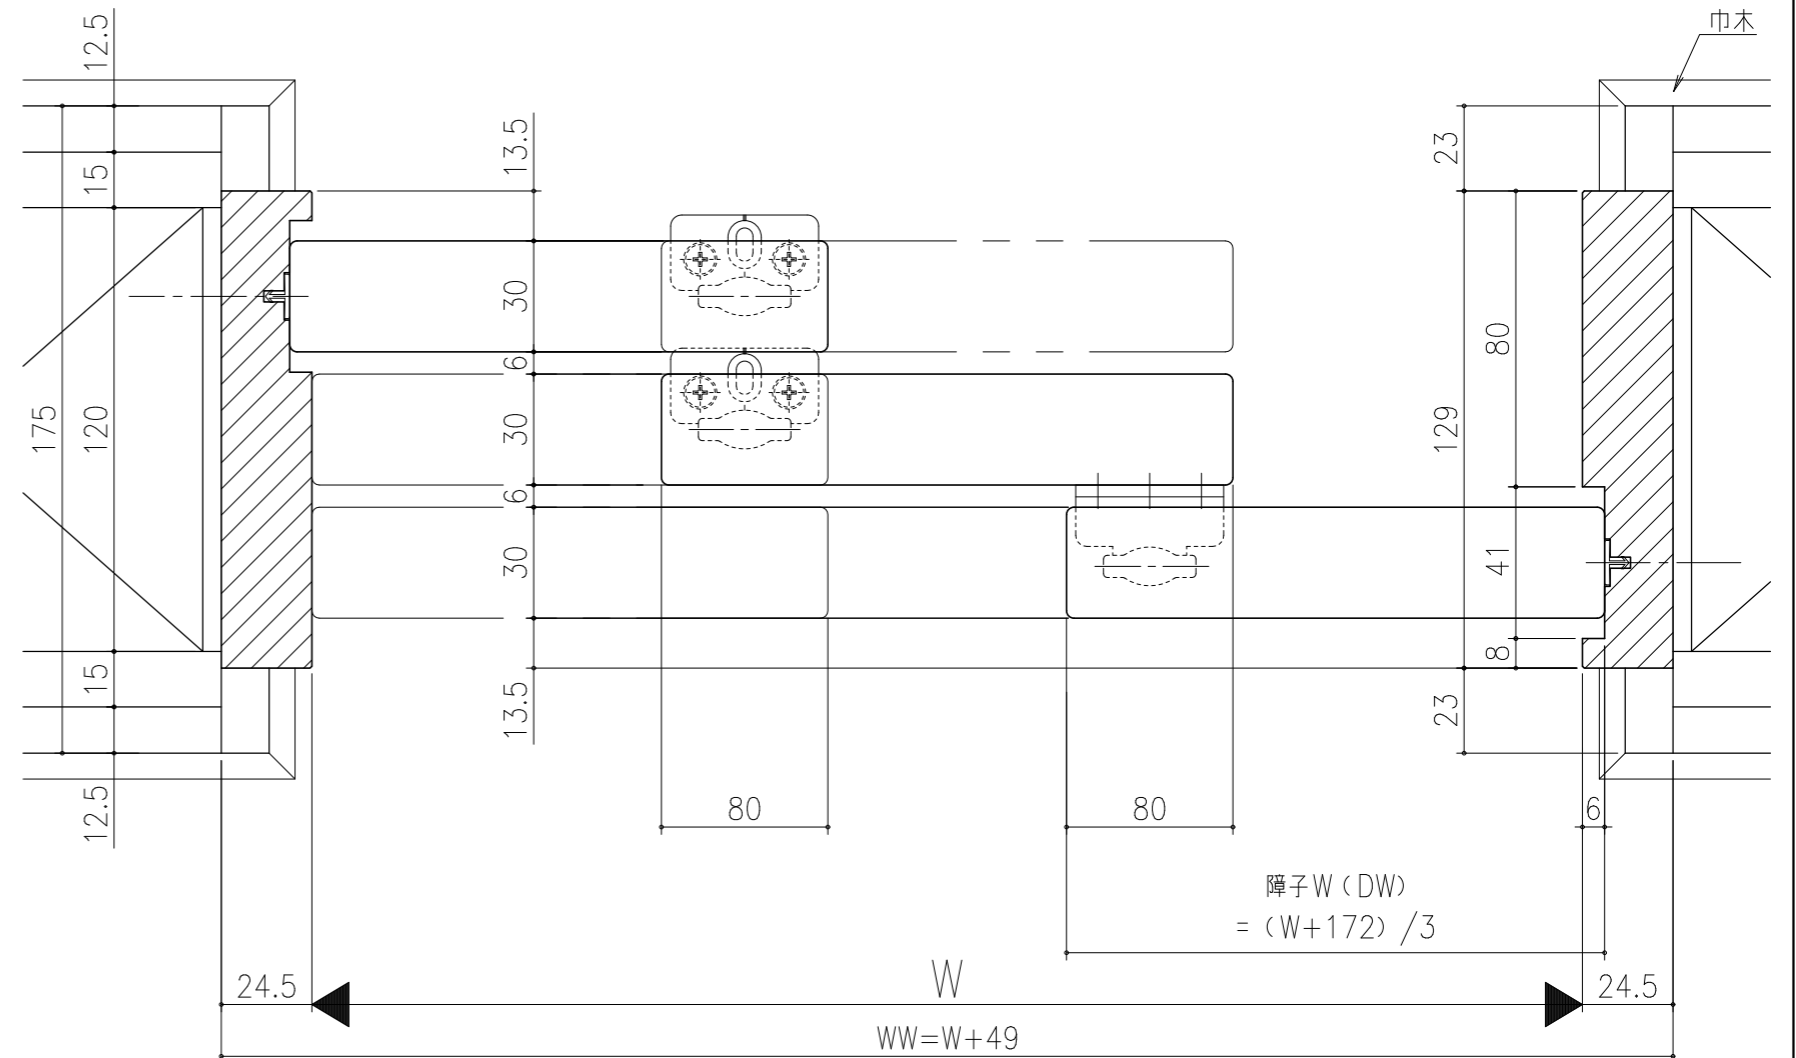

■フラット上レール

■遮光上レール

シンプル・スリム枠  
 室内引戸 上吊り仕様 引違い戸3連戸  
 枠見込み129mm 壁厚175mm  
 たて横断面  
 ssh05b02

図名	尺度	作成	作図	検図	図番
	基準図	1:1	制定		
			廃止		