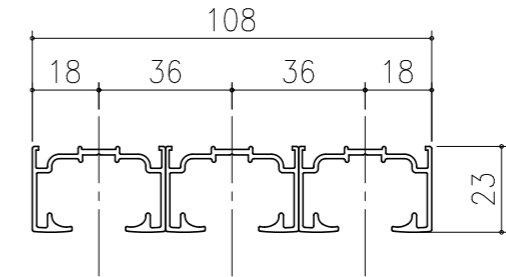

■フラット上レール

■遮光上レール

シンプル・スリム枠  
 室内引戸 上吊り仕様 引違い戸3連戸  
 枠見込み129mm 壁厚175mm  
 たて横断面  
 ssh05b02

図名	尺度	作成	作図	検図	図番
	基準図	1:1	制定		
			廃止		