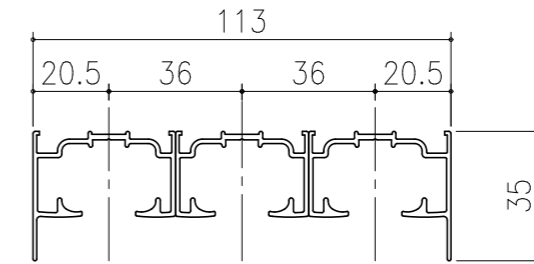

■フラット上レール

■遮光上レール

シンプル・スリム枠  
 室内引戸 上吊り仕様 引違い戸3連戸  
 枠見込み129mm 壁厚175mm  
 たて横断面  
 ssh05b02

図名	尺度	作成	作図	検図	図番
	基準図	1:1	制定		
			廃止		