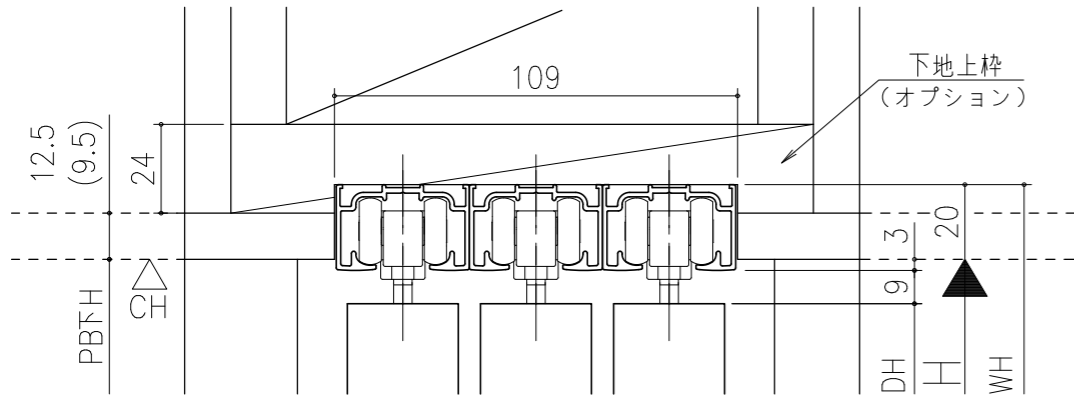

■フラット上レール

■遮光上レール

シンプル・スリム枠  
 室内引戸 上吊り仕様 引違い戸3連戸  
 枠見込み129mm 壁厚175mm  
 たて横断面  
 ssh05b02

図名	尺度	作成	作図	検図	図番
	基準図	1:1	制定		
			廃止		