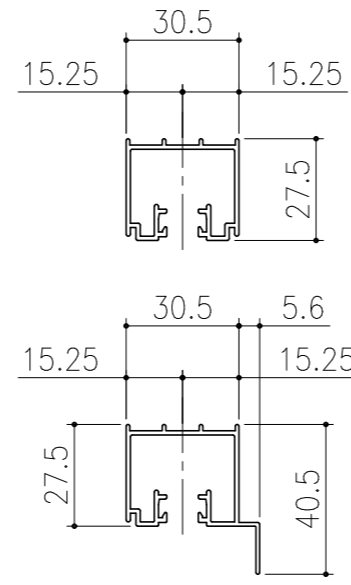

■ フラット上レール

■ 遮光上レール

シンプル・スリム枠  
室内引戸 Yレール仕様 引分け戸  
枠見込み57mm 壁厚130mm  
たて横断面  
ssh07a01

図名	尺度	作成	作図	検図	図番
	基準図	1:1			
		制定			
		廃止			