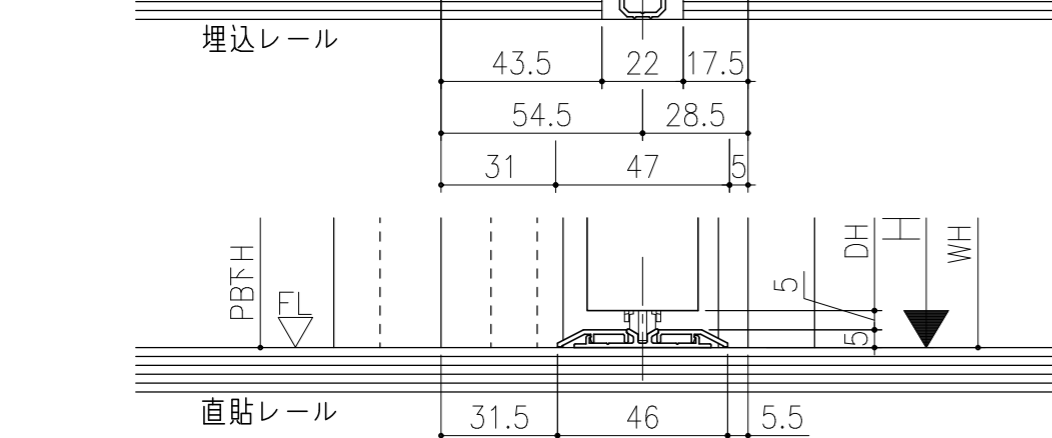

■ フラット上レール

■ 遮光上レール

シンプル・スリム枠  
室内引戸 Yレール仕様 引分け戸  
枠見込み57mm 壁厚130mm  
たて横断面  
ssh07a01

図名	尺度	作成	作図	検図	図番
	基準図	1:1			
		制定			
		廃止			