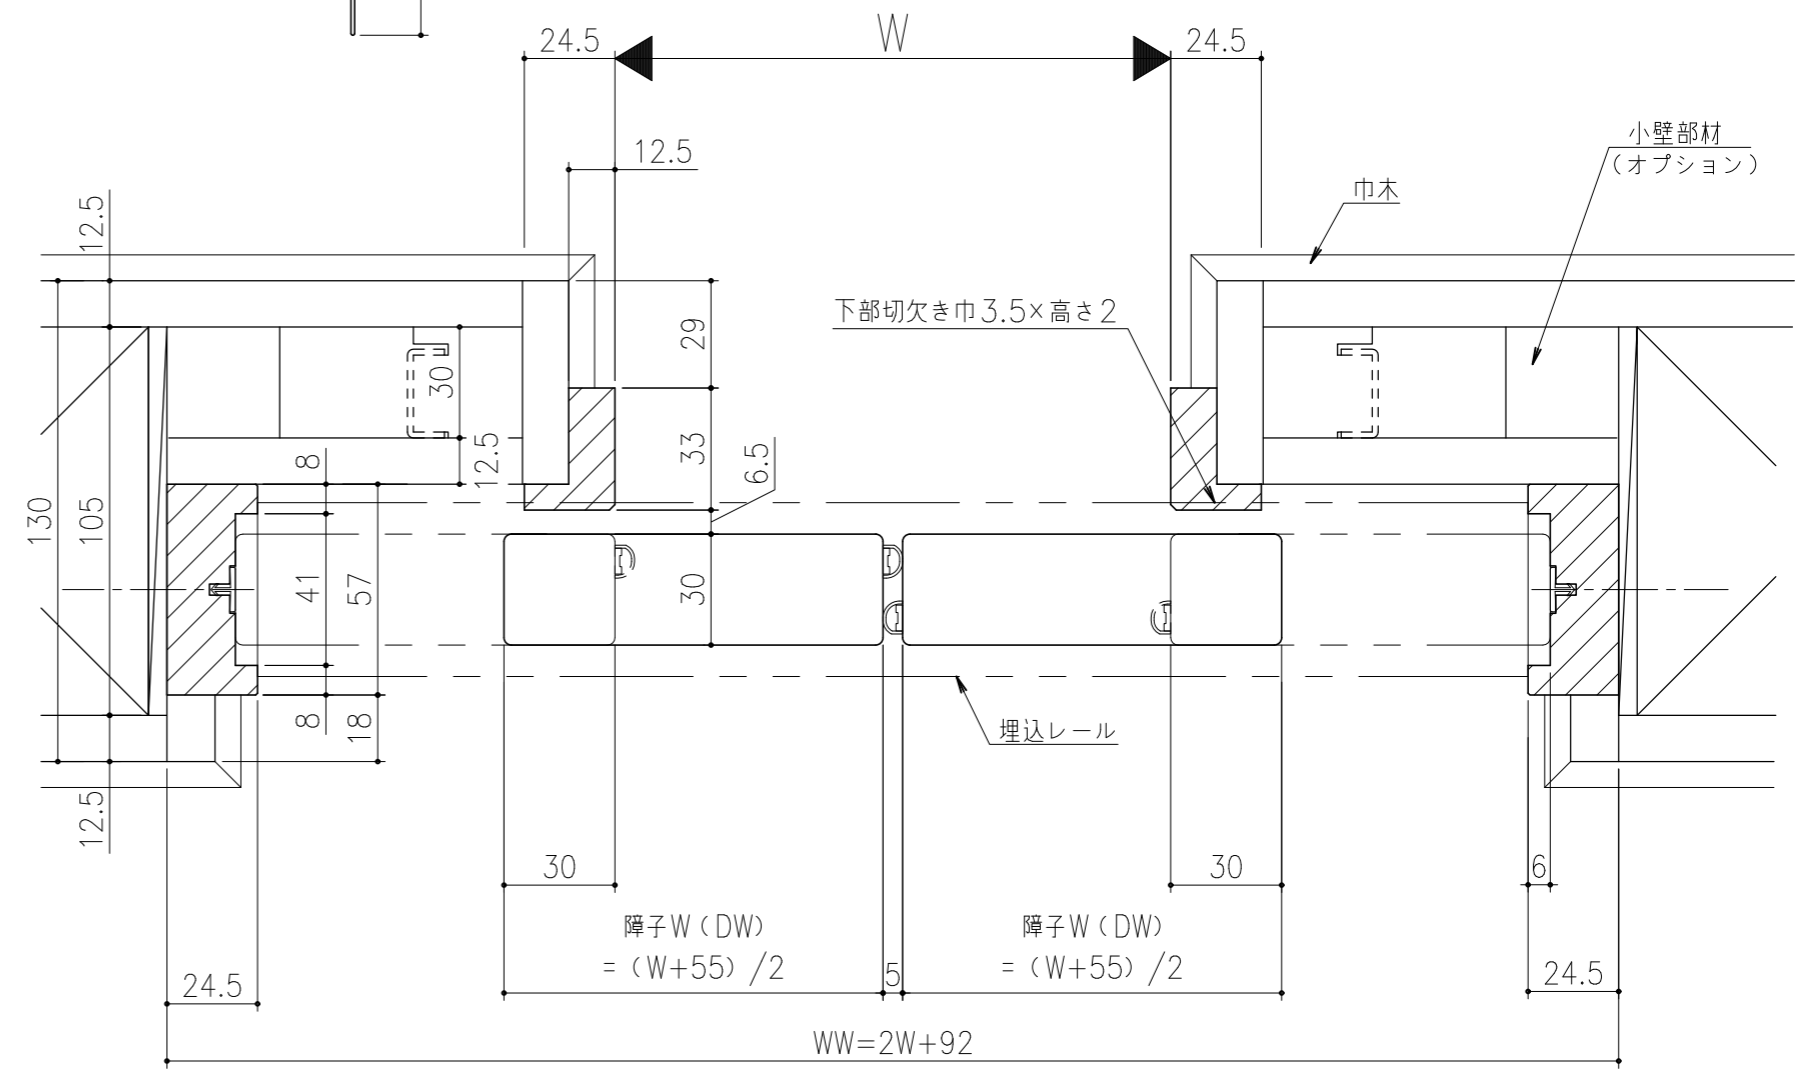

■ フラット上レール

■ 遮光上レール

シンプル・スリム枠  
室内引戸 Yレール仕様 引分け戸  
枠見込み57mm 壁厚130mm  
たて横断面  
ssh07a01

図名	尺度	作成	作図	検図	図番
	基準図	1:1			
		制定			
		廃止			