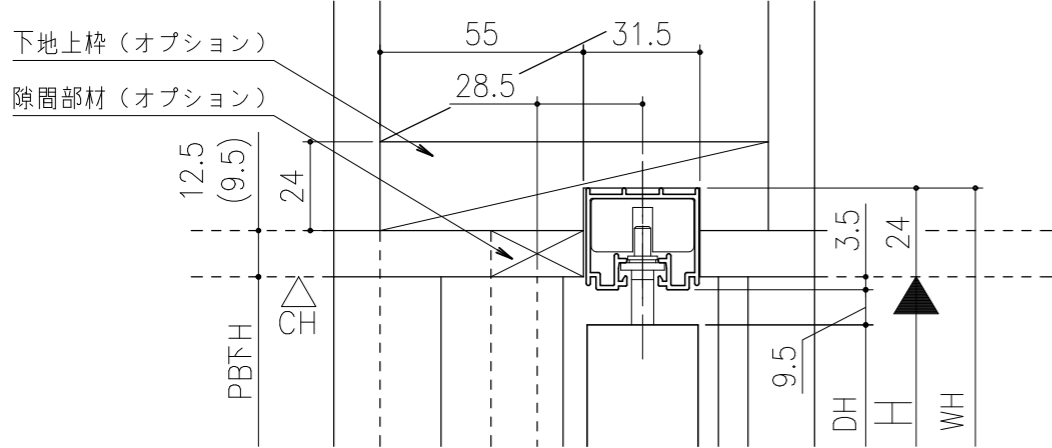

■ フラット上レール

■ 遮光上レール

シンプル・スリム枠  
室内引戸 Yレール仕様 引分け戸  
枠見込み57mm 壁厚130mm  
たて横断面  
ssh07a01

図名	尺度	作成	作図	検図	図番
	基準図	1:1			
		制定			
		廃止			