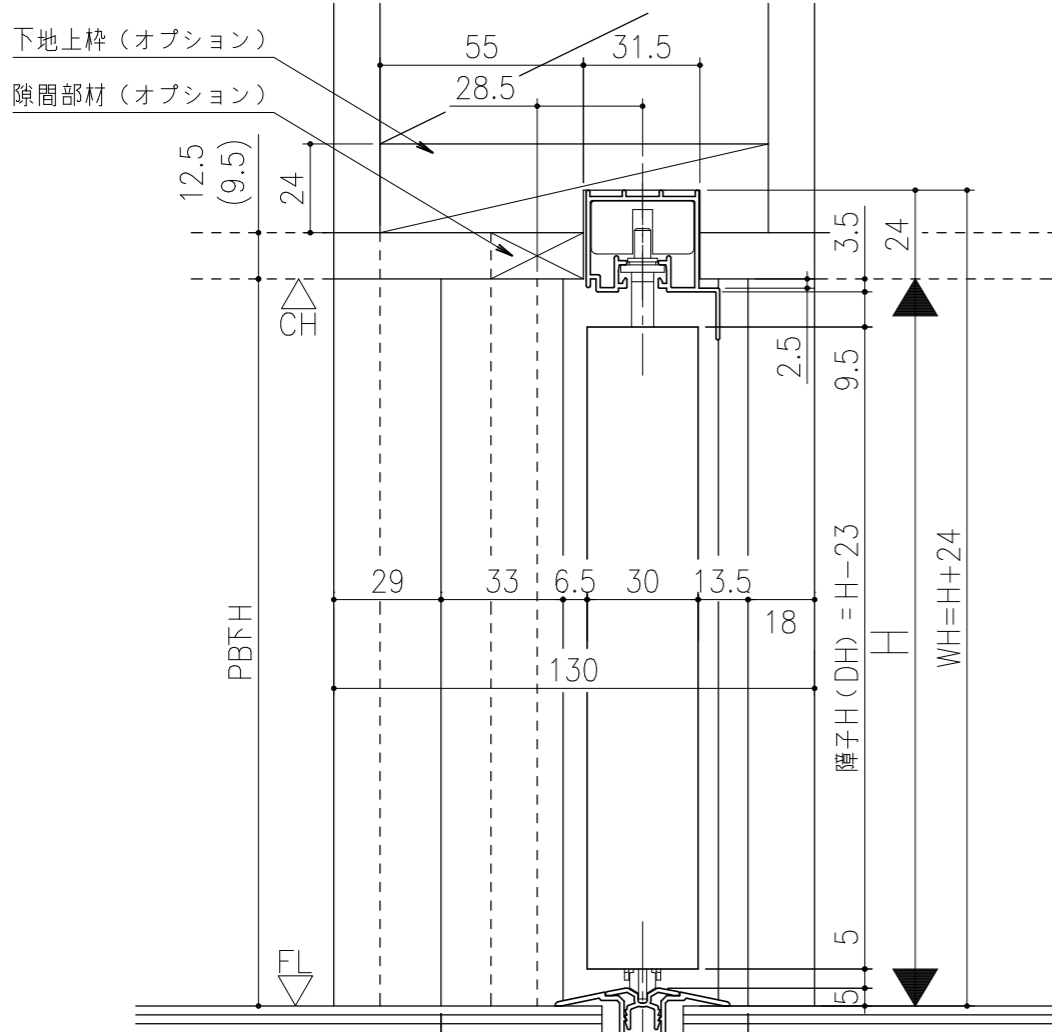

■ フラット上レール

■ 遮光上レール

シンプル・スリム枠  
室内引戸 Yレール仕様 引分け戸  
枠見込み57mm 壁厚130mm  
たて横断面  
ssh07a01

図名	尺度	作成	作図	検図	図番
	基準図	1:1			
		制定			
		廃止			