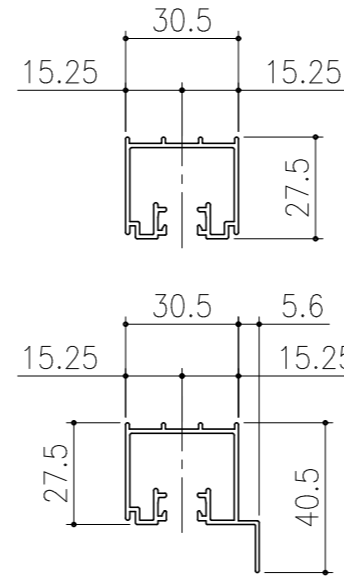

■フラット上レール

■遮光上レール

シンプル・スリム枠
 室内引戸 Yレール仕様 小縦枠無し 片引き戸
 枠見込み57mm 壁厚130mm
 たて横断面
 ssh08a01

図名	尺度	作成	作図	検図	図番
	基準図	1:1	制定		
		廃止			