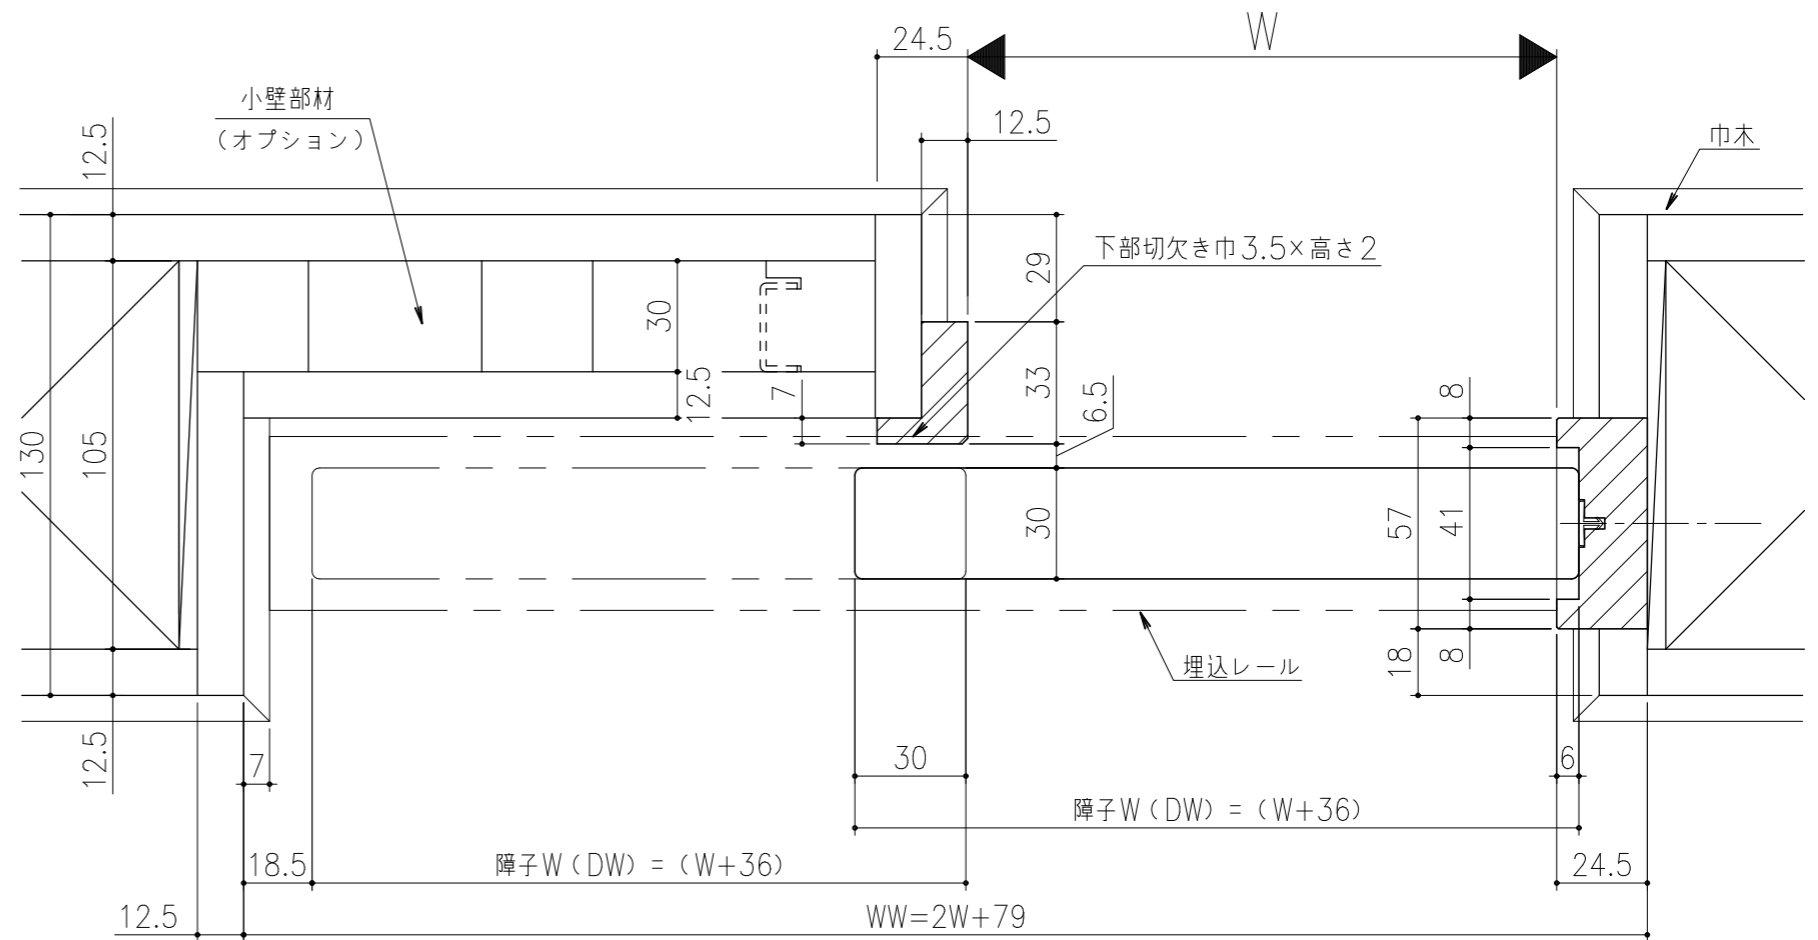

■フラット上レール

■遮光上レール

シンプル・スリム枠
 室内引戸 Yレール仕様 小縦枠無し 片引き戸
 枠見込み57mm 壁厚130mm
 たて横断面
 ssh08a01

図名	尺度	作成	作図	検図	図番
	基準図	1:1	制定		
		廃止			