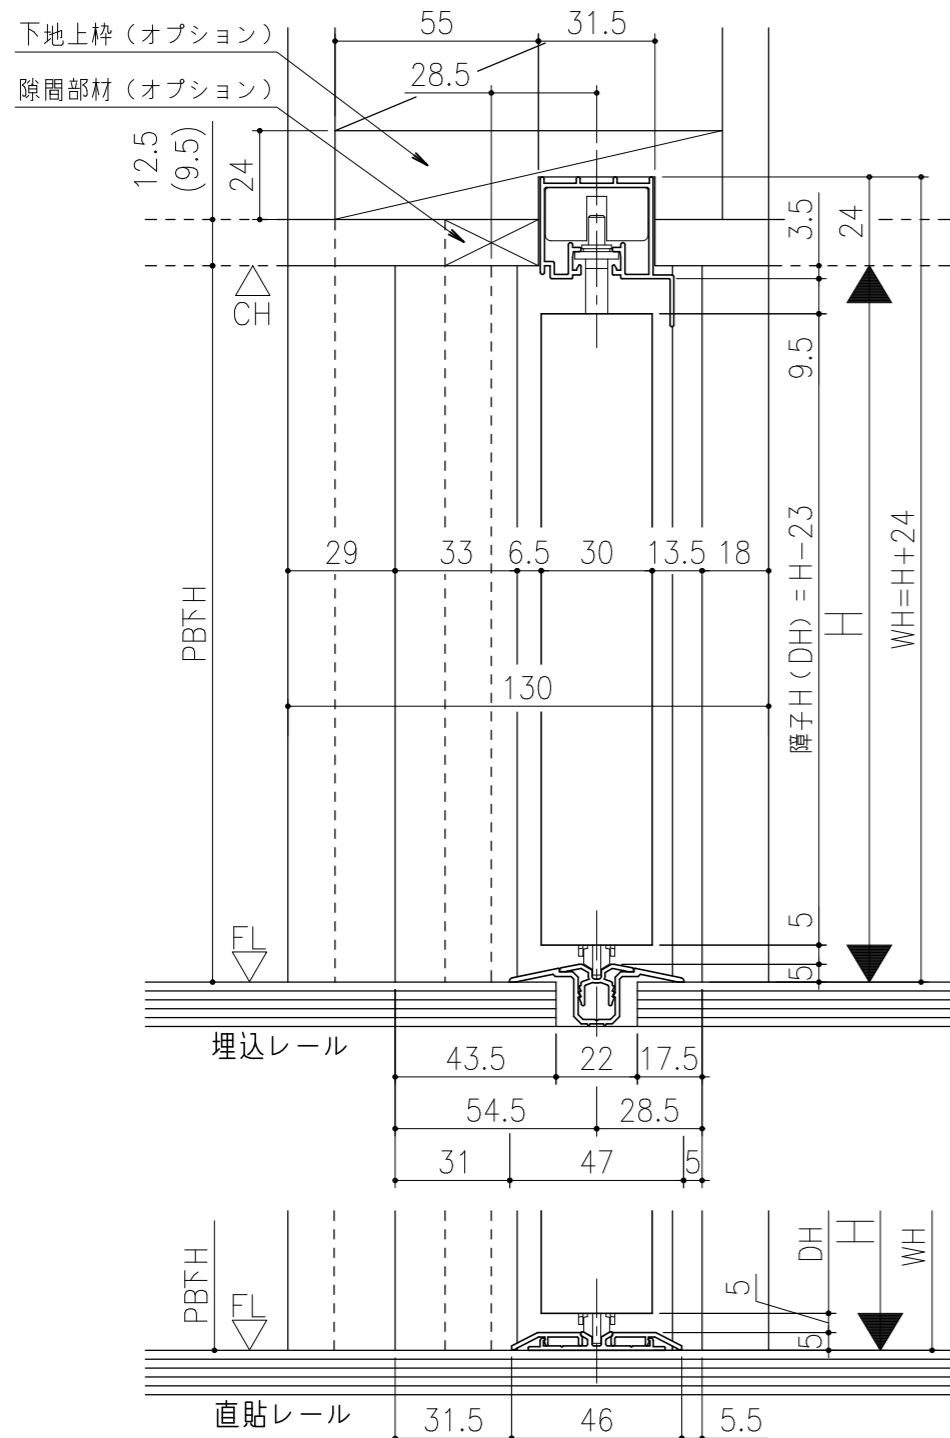

■フラット上レール

■遮光上レール

シンプル・スリム枠
 室内引戸 Yレール仕様 小縦枠無し 片引き戸
 枠見込み57mm 壁厚130mm
 たて横断面
 ssh08a01

図名	尺度	作成	作図	検図	図番
	基準図	1:1	制定		
		廃止			