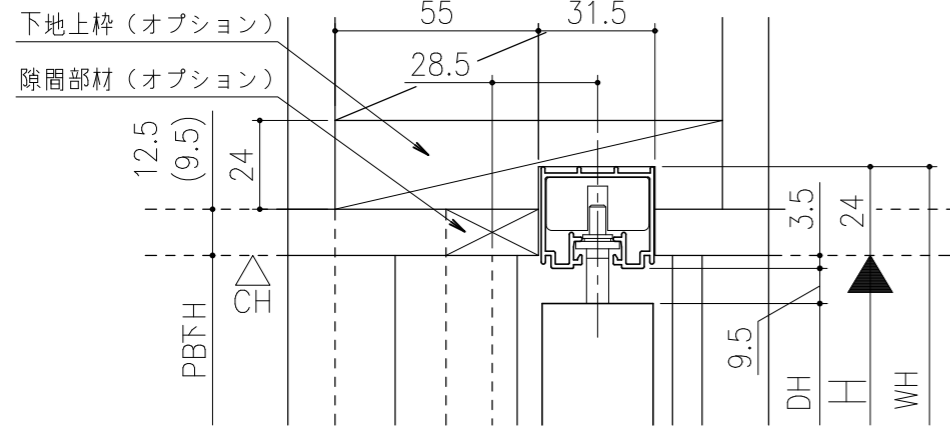

■フラット上レール

■遮光上レール

シンプル・スリム枠
 室内引戸 Yレール仕様 小縦枠無し 片引き戸
 枠見込み57mm 壁厚130mm
 たて横断面
 ssh08a01

図名	尺度	作成	作図	検図	図番
	基準図	1:1	制定		
		廃止			