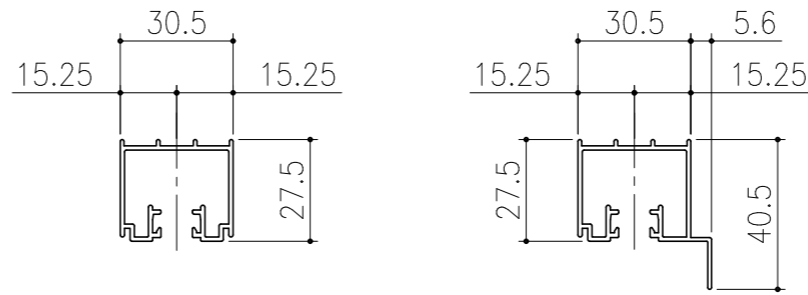

■ フラット上レール

■ 遮光上レール

シンプル・スリム枠
 室内引戸 Yレール仕様 小縦枠無し 引分け戸
 枠見込み57mm 壁厚145mm
 たて横断面
 ssh11a03

図名	尺	作成	作図	検図	図番
	基準図	1:1			
		制定			
		廃止			