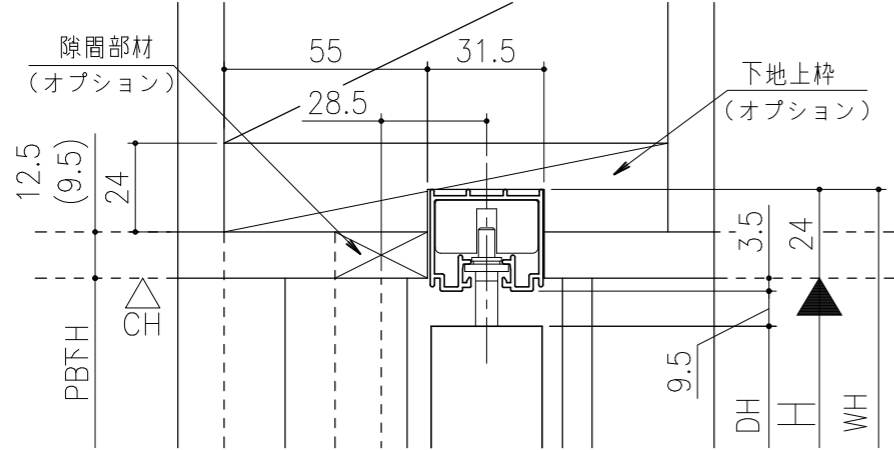

■ フラット上レール

■ 遮光上レール

シンプル・スリム枠
 室内引戸 Yレール仕様 小縦枠無し 引分け戸
 枠見込み57mm 壁厚145mm
 たて横断面
 ssh11a03

図名	尺	作成	作図	検図	図番
	基準図	1:1			
		制定			
		廃止			