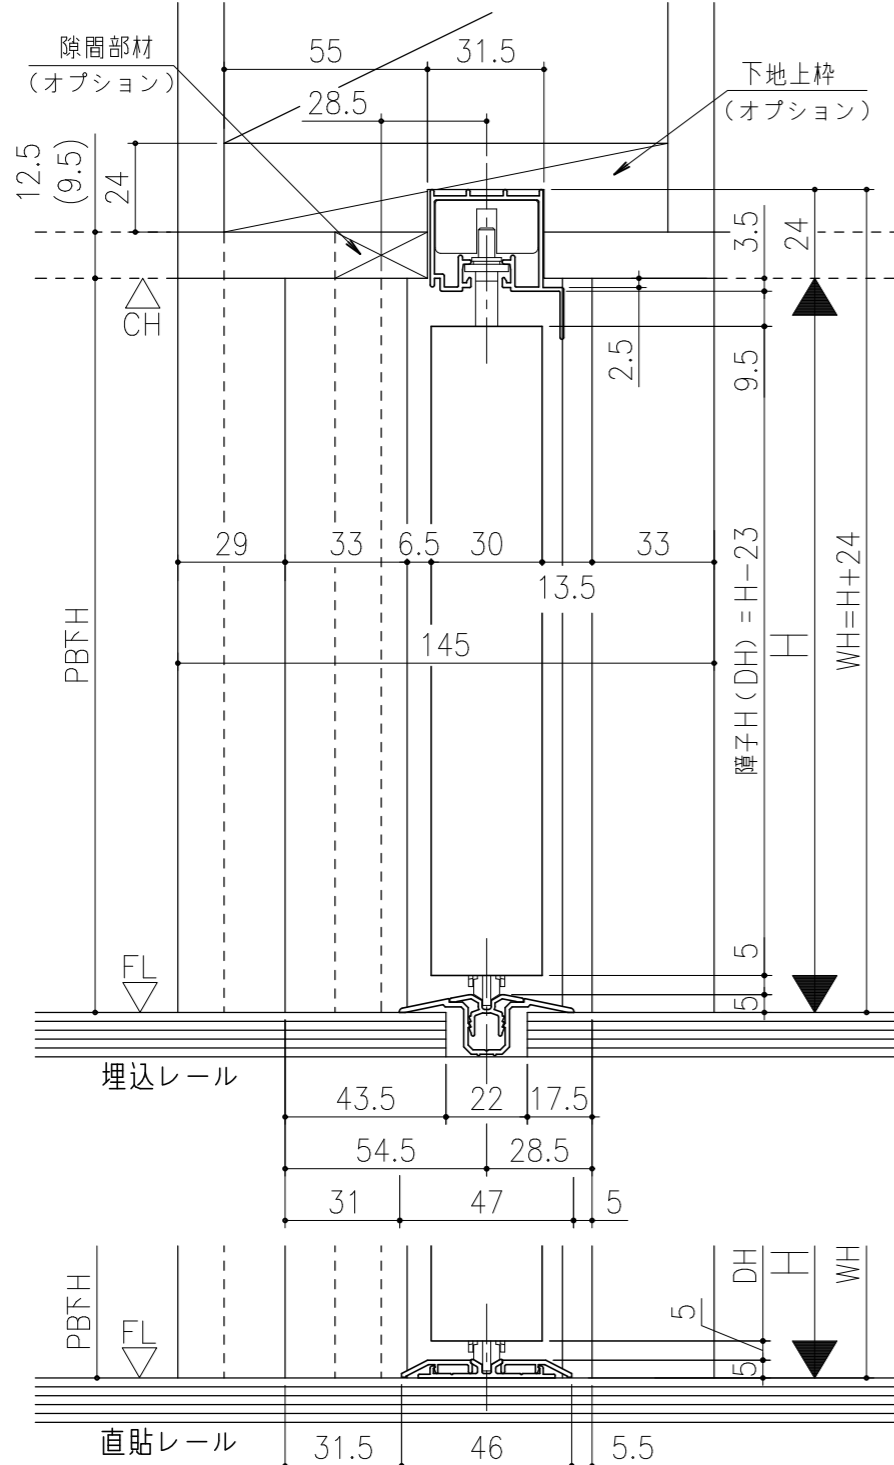

■ フラット上レール

■ 遮光上レール

シンプル・スリム枠
 室内引戸 Yレール仕様 小縦枠無し 引分け戸
 枠見込み57mm 壁厚145mm
 たて横断面
 ssh11a03

図名	尺	作成	作図	検図	図番
	基準図	1:1			
		制定			
		廃止			