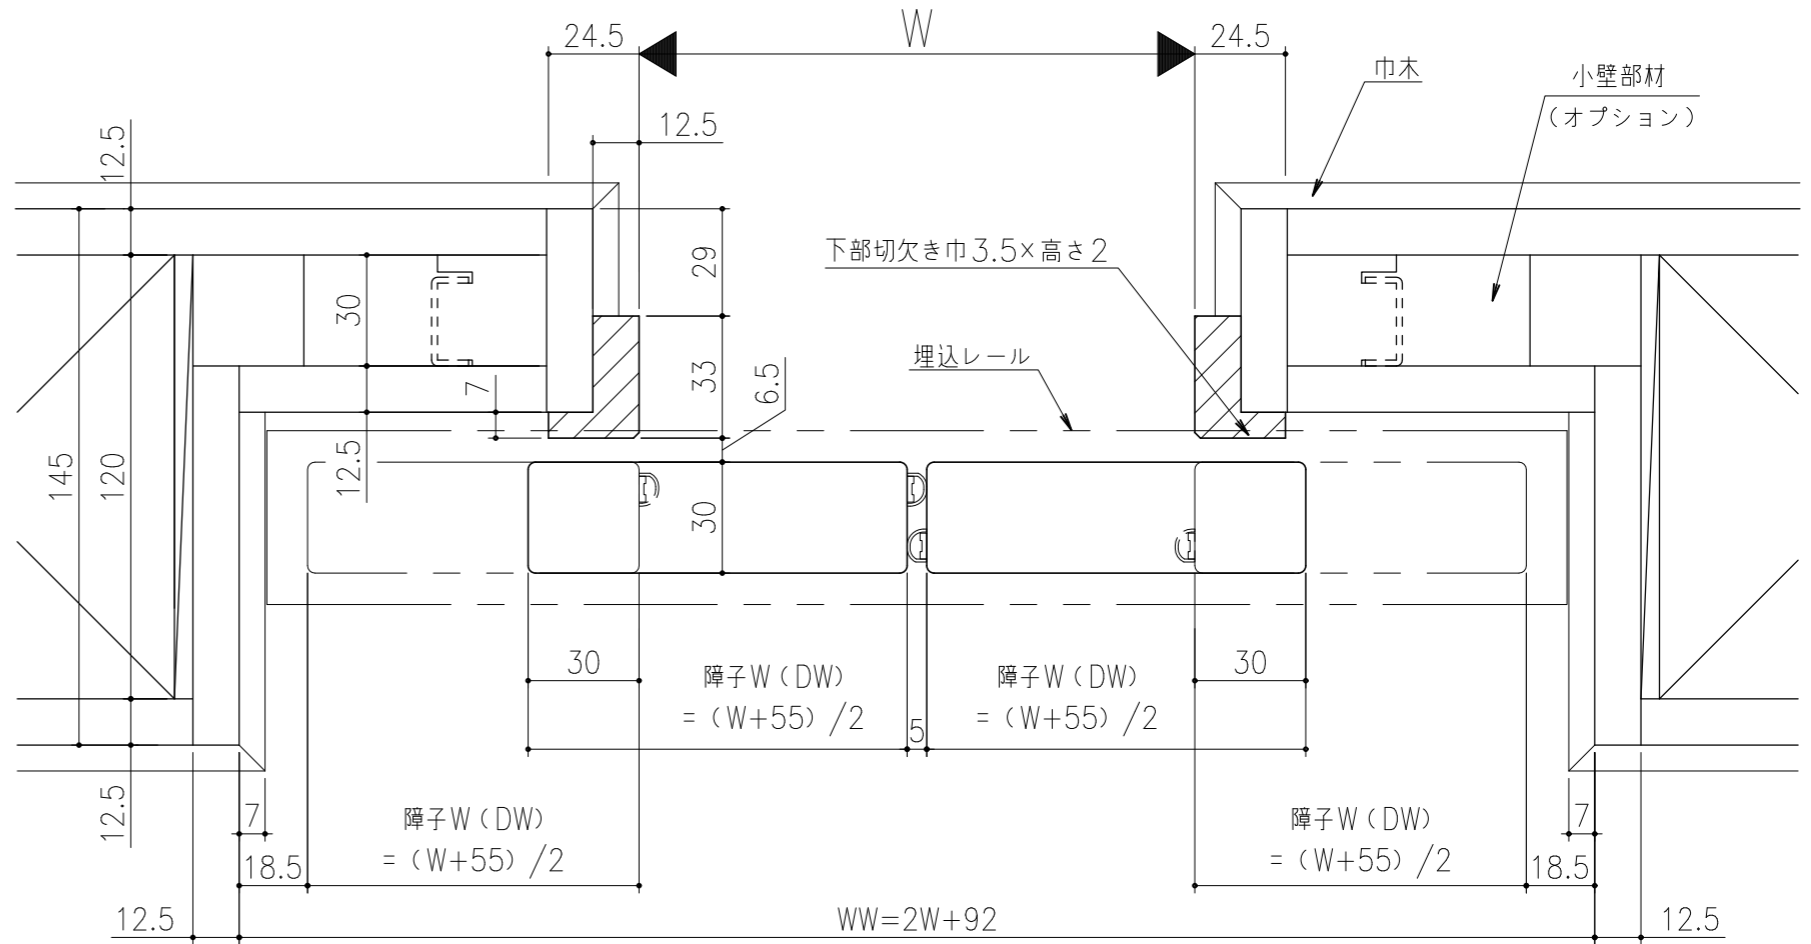

■ フラット上レール

■ 遮光上レール

シンプル・スリム枠
 室内引戸 Yレール仕様 小縦枠無し 引分け戸
 枠見込み57mm 壁厚145mm
 たて横断面
 ssh11a03

図名	尺	作成	作図	検図	図番
	基準図	1:1			
		制定			
		廃止			