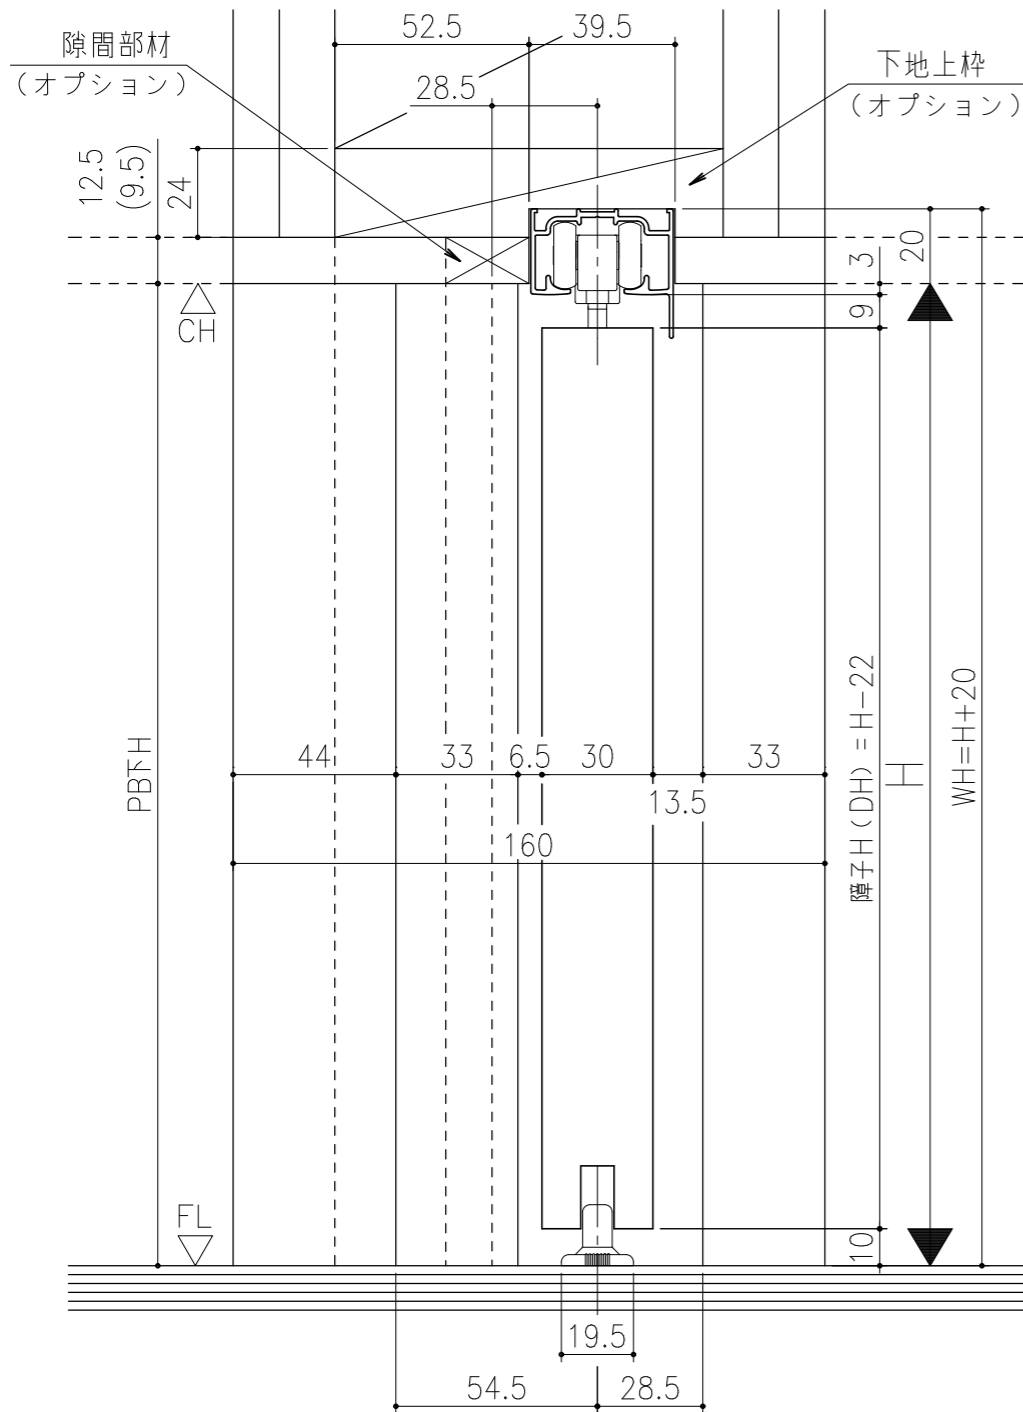

■ フラット上レール

■ 遮光上レール

シンプル・スリム枠  
室内引戸 上吊り仕様 小縦枠無 引分け戸  
枠見込み30mm 壁厚160mm  
たて横断面  
ssh11b02

図名	尺度	作成	作図	検図	図番
	基準図	1:1	制定		
			廃止		