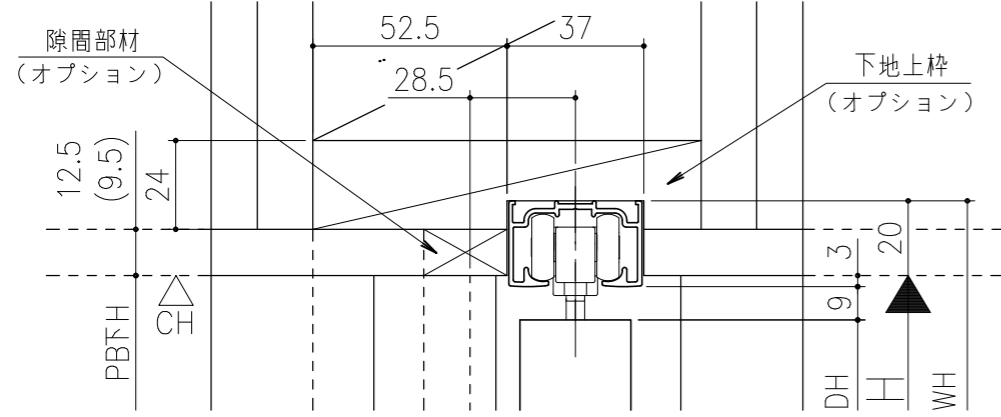

■ フラット上レール

■ 遮光上レール

シンプル・スリム枠  
室内引戸 上吊り仕様 小縦枠無 引分け戸  
枠見込み30mm 壁厚160mm  
たて横断面  
ssh11b02

図名	尺度	作成	作図	検図	図番
	基準図	1:1	制定		
			廃止		