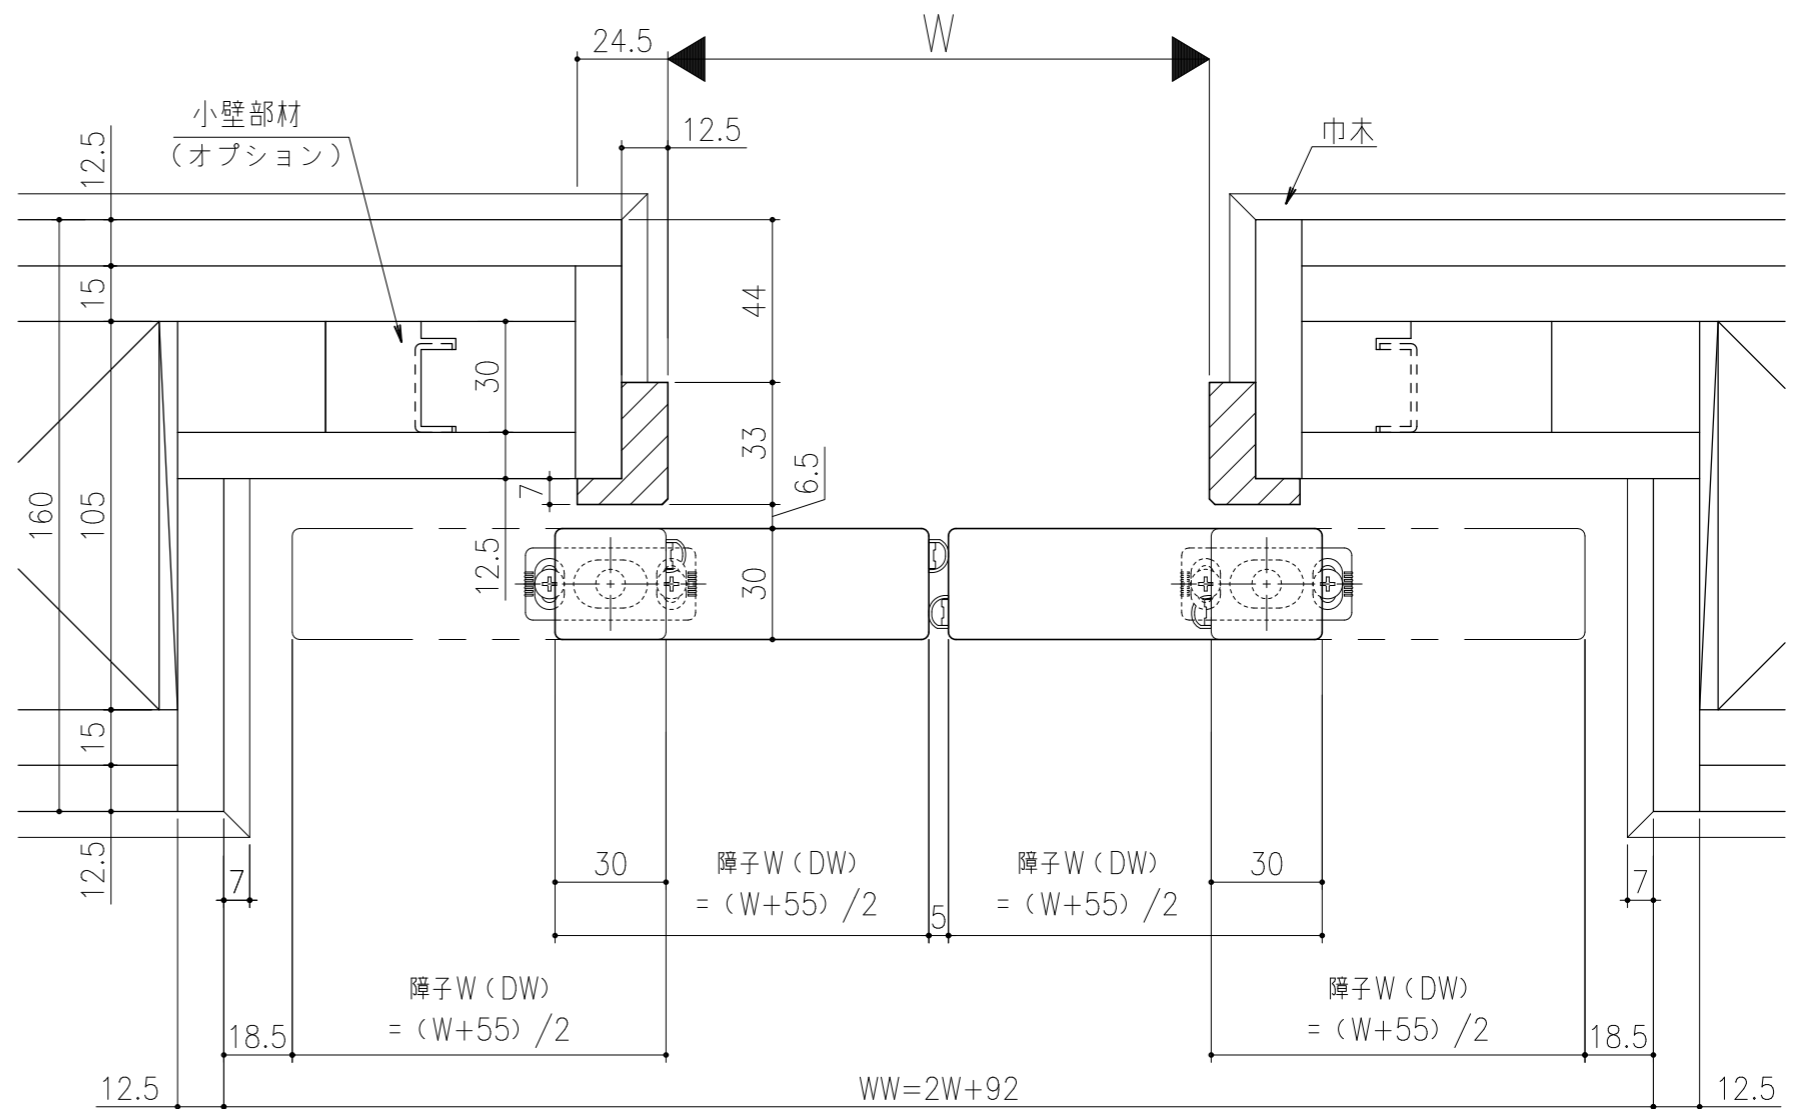

■ フラット上レール

■ 遮光上レール

シンプル・スリム枠  
室内引戸 上吊り仕様 小縦枠無 引分け戸  
枠見込み30mm 壁厚160mm  
たて横断面  
ssh11b02

図名	尺度	作成	作図	検図	図番
	基準図	1:1	制定		
			廃止		