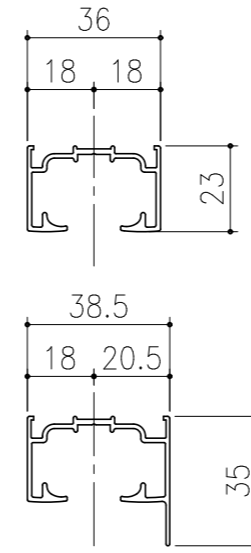

■ フラット上レール

■ 遮光上レール

シンプル・スリム枠  
室内引戸 上吊り仕様 小縦枠無 引分け戸  
枠見込み30mm 壁厚160mm  
たて横断面  
ssh11b02

図名	尺度	作成	作図	検図	図番
	基準図	1:1	制定		
			廃止		