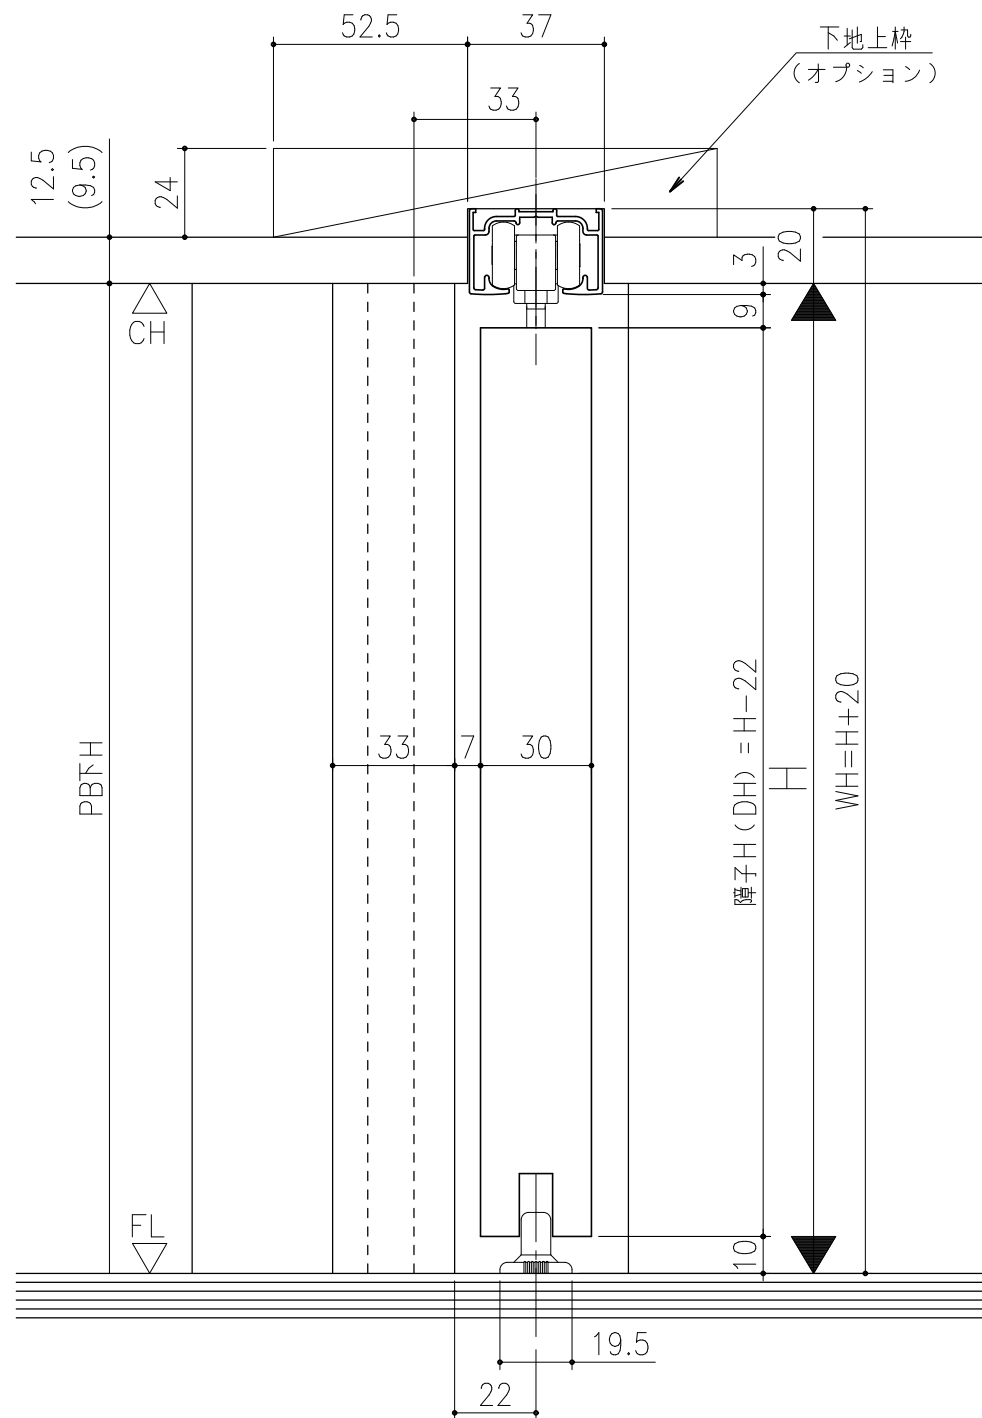

■ 遮光上レール

■ フラット上レール

シンプル・スリム枠
 室内引戸 アウトセット仕様 天井埋込 縦枠付 片引き戸
 枠見込み 118mm
 たて横断面
 ssu02b01

図名	尺	作成	作図	検図	図番
	基準図	1:1	制定		
		廃止			