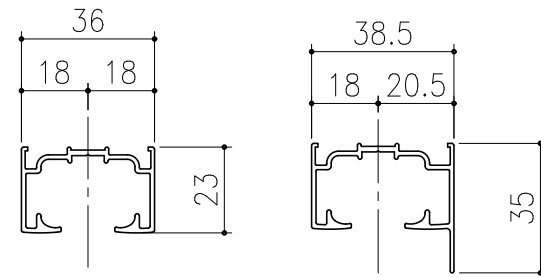

■ 遮光上レール

■ フラット上レール

シンプル・スリム枠
 室内引戸 アウトセット仕様 天井埋込 縦枠付 片引き戸
 枠見込み 118mm
 たて横断面
 ssu02b01

図名	尺	作成	作図	検図	図番
	基準図	1:1	制定		
		廃止			