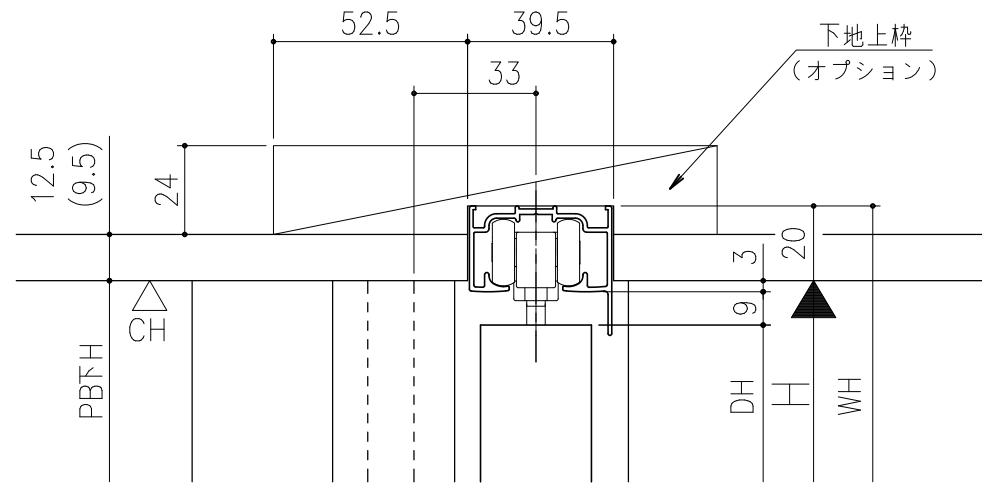

■ 遮光上レール

■ フラット上レール

シンプル・スリム枠
 室内引戸 アウトセット仕様 天井埋込 縦枠付 片引き戸
 枠見込み 118mm
 たて横断面
 ssu02b01

図名	尺	作成	作図	検図	図番
	基準図	1:1	制定		
		廃止			