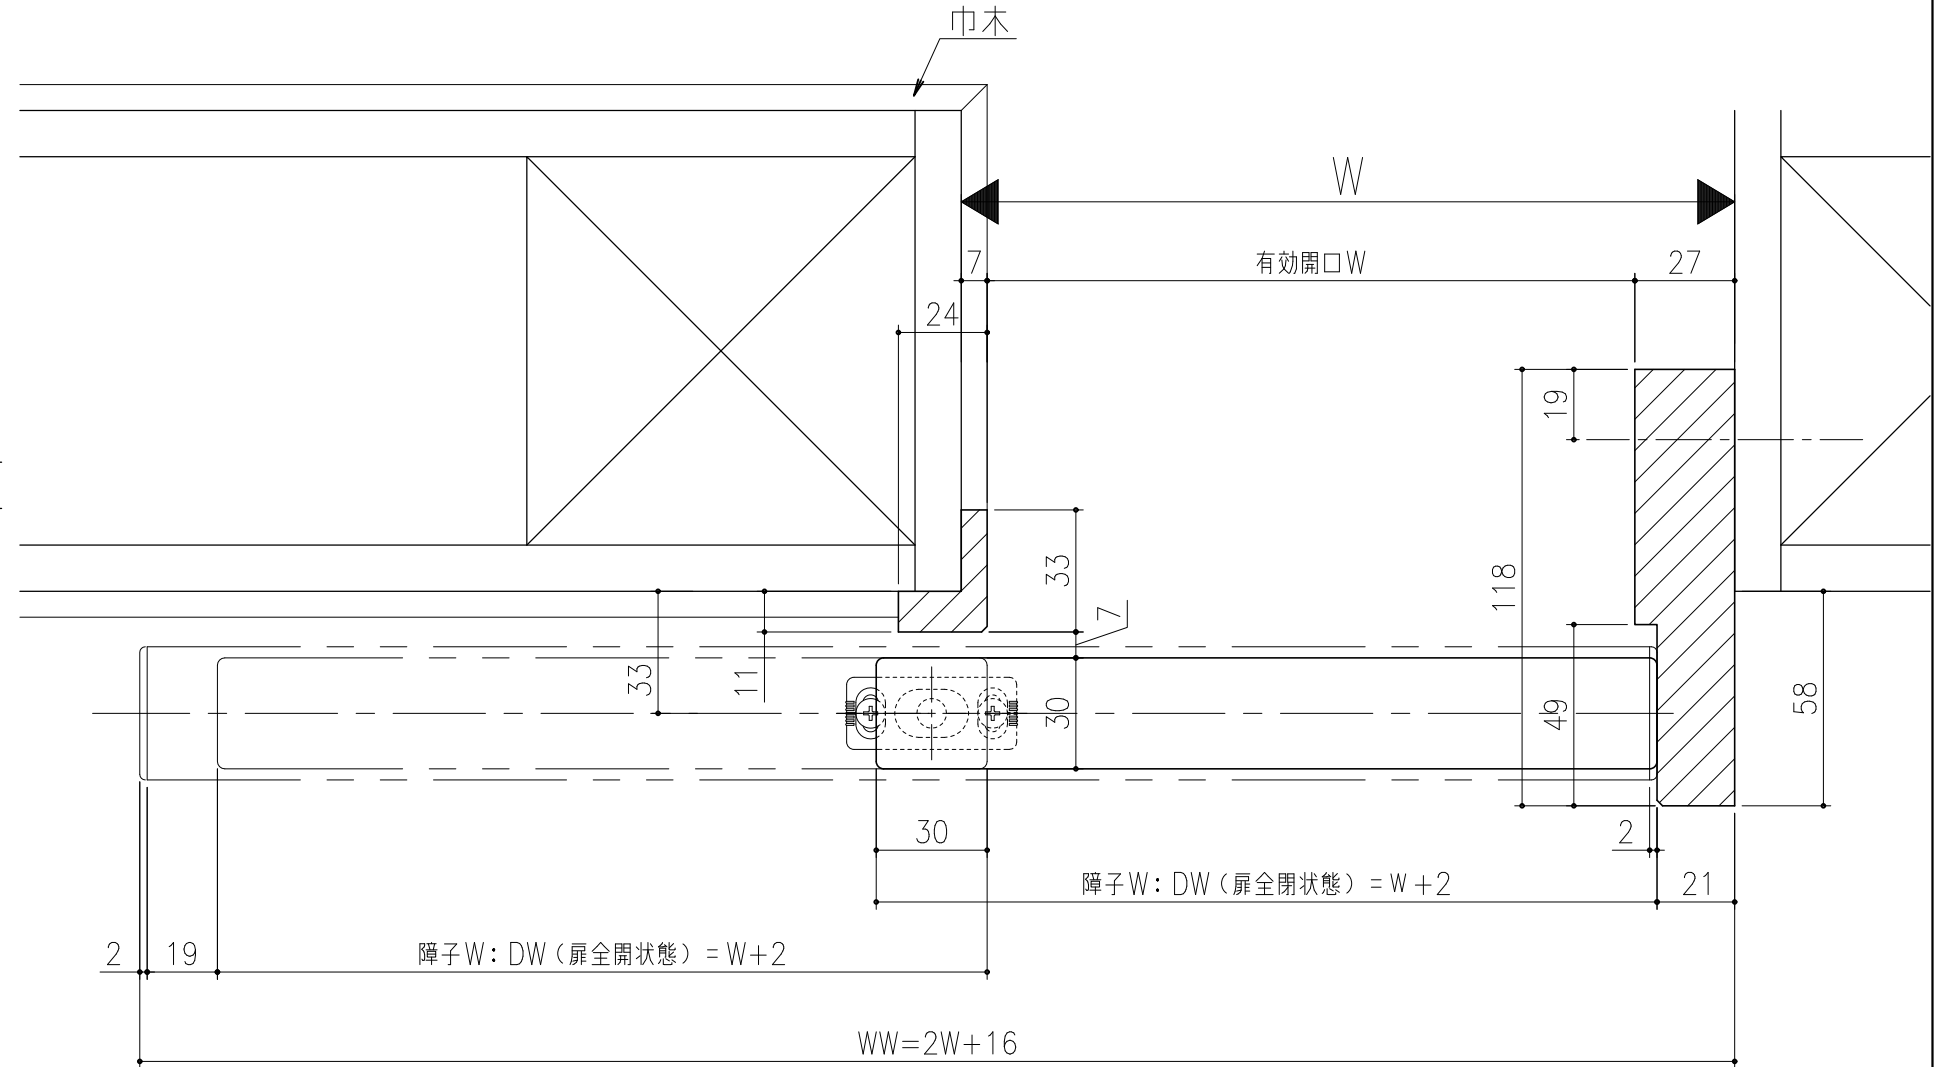

■ 遮光上レール

■ フラット上レール

シンプル・スリム枠
 室内引戸 アウトセット仕様 天井埋込 縦枠付 片引き戸
 枠見込み 118mm
 たて横断面
 ssu02b01

図名	尺	作成	作図	検図	図番
	基準図	1:1	制定		
		廃止			