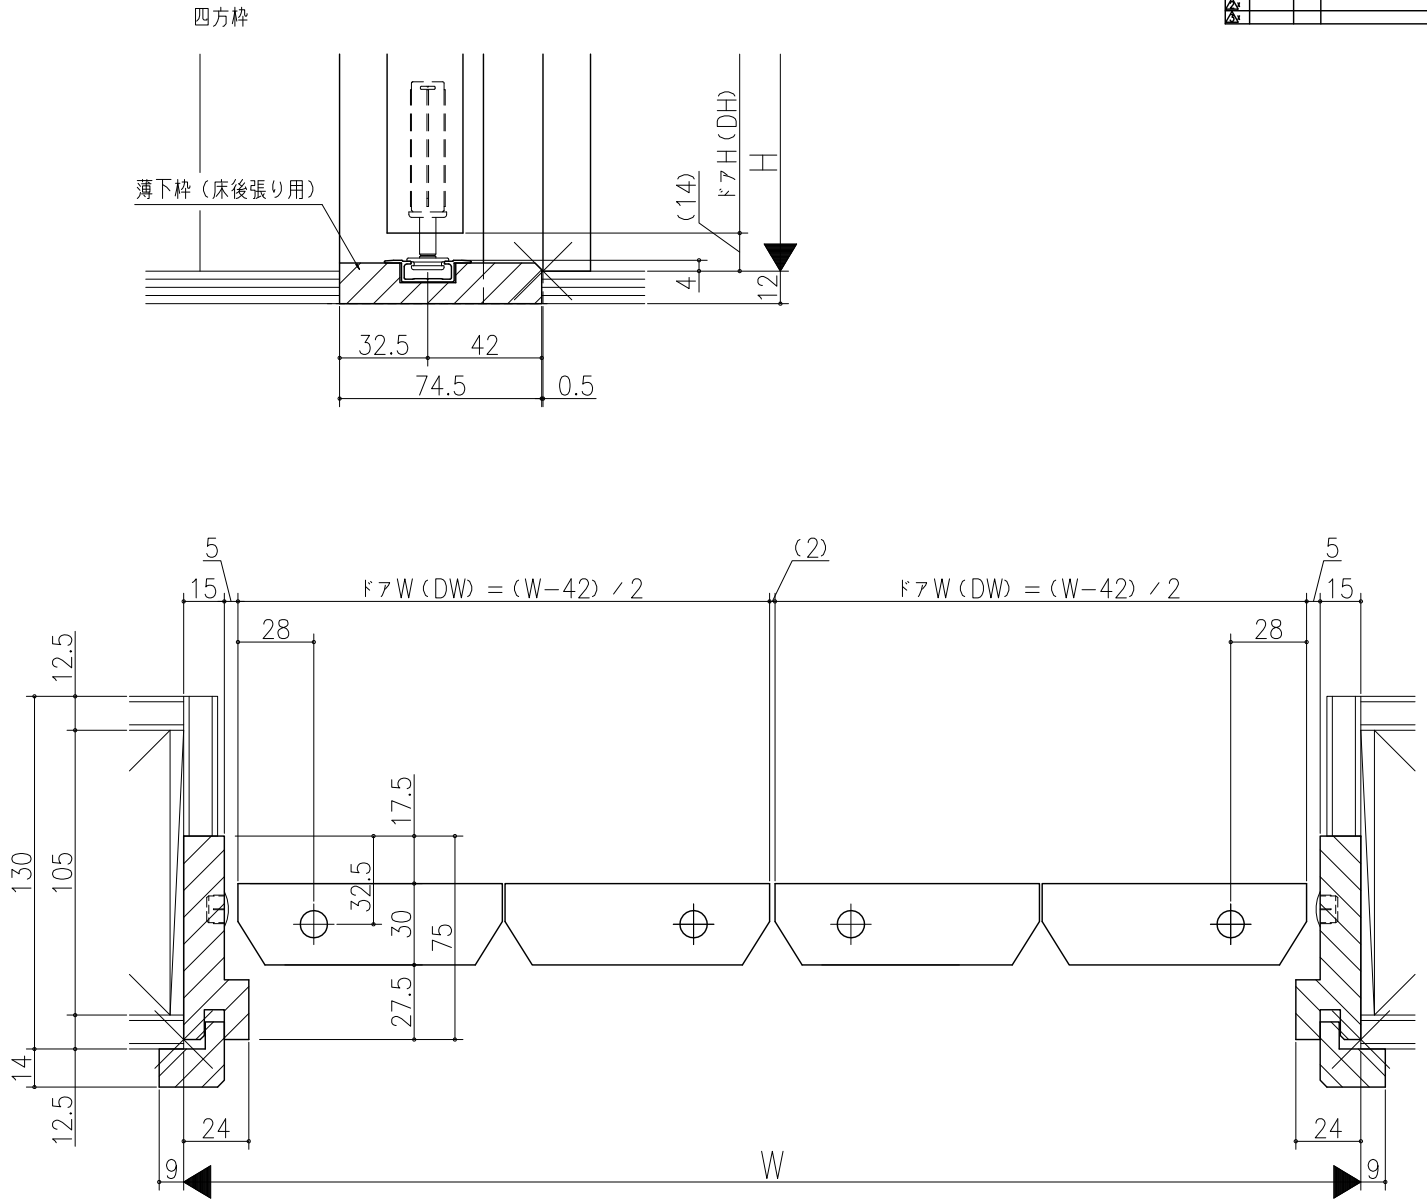

△	□	■	○
△	□	■	○
△	□	■	○

クローゼット<折戸>
 レール仕様 フリータイプ 2折
 枠見込み75mm (ケーシング枠・L型タイプ)
 たて横断面
 vr35a006-d

品名	尺庫	作成	作図	検図	番
	基準図	1:1	決定		
		修正			