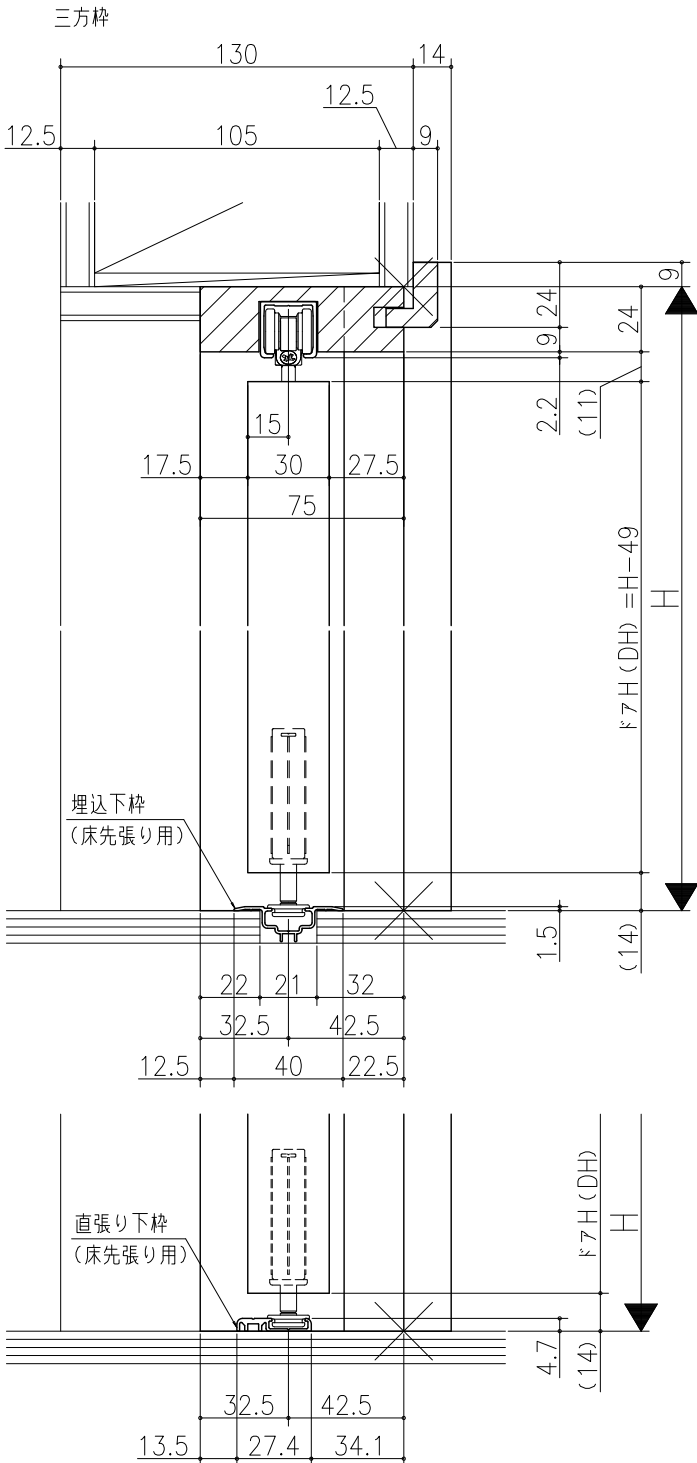

△	□	■	○
△	□	■	○
△	□	■	○

クローゼット<折戸>
 レール仕様 フリータイプ 2折
 枠見込み75mm (ケーシング枠・L型タイプ)
 たて横断面
 vr35a006-d

品名	尺庫	作成	作図	検図	番
	基準図	1:1	決定		
		修正			