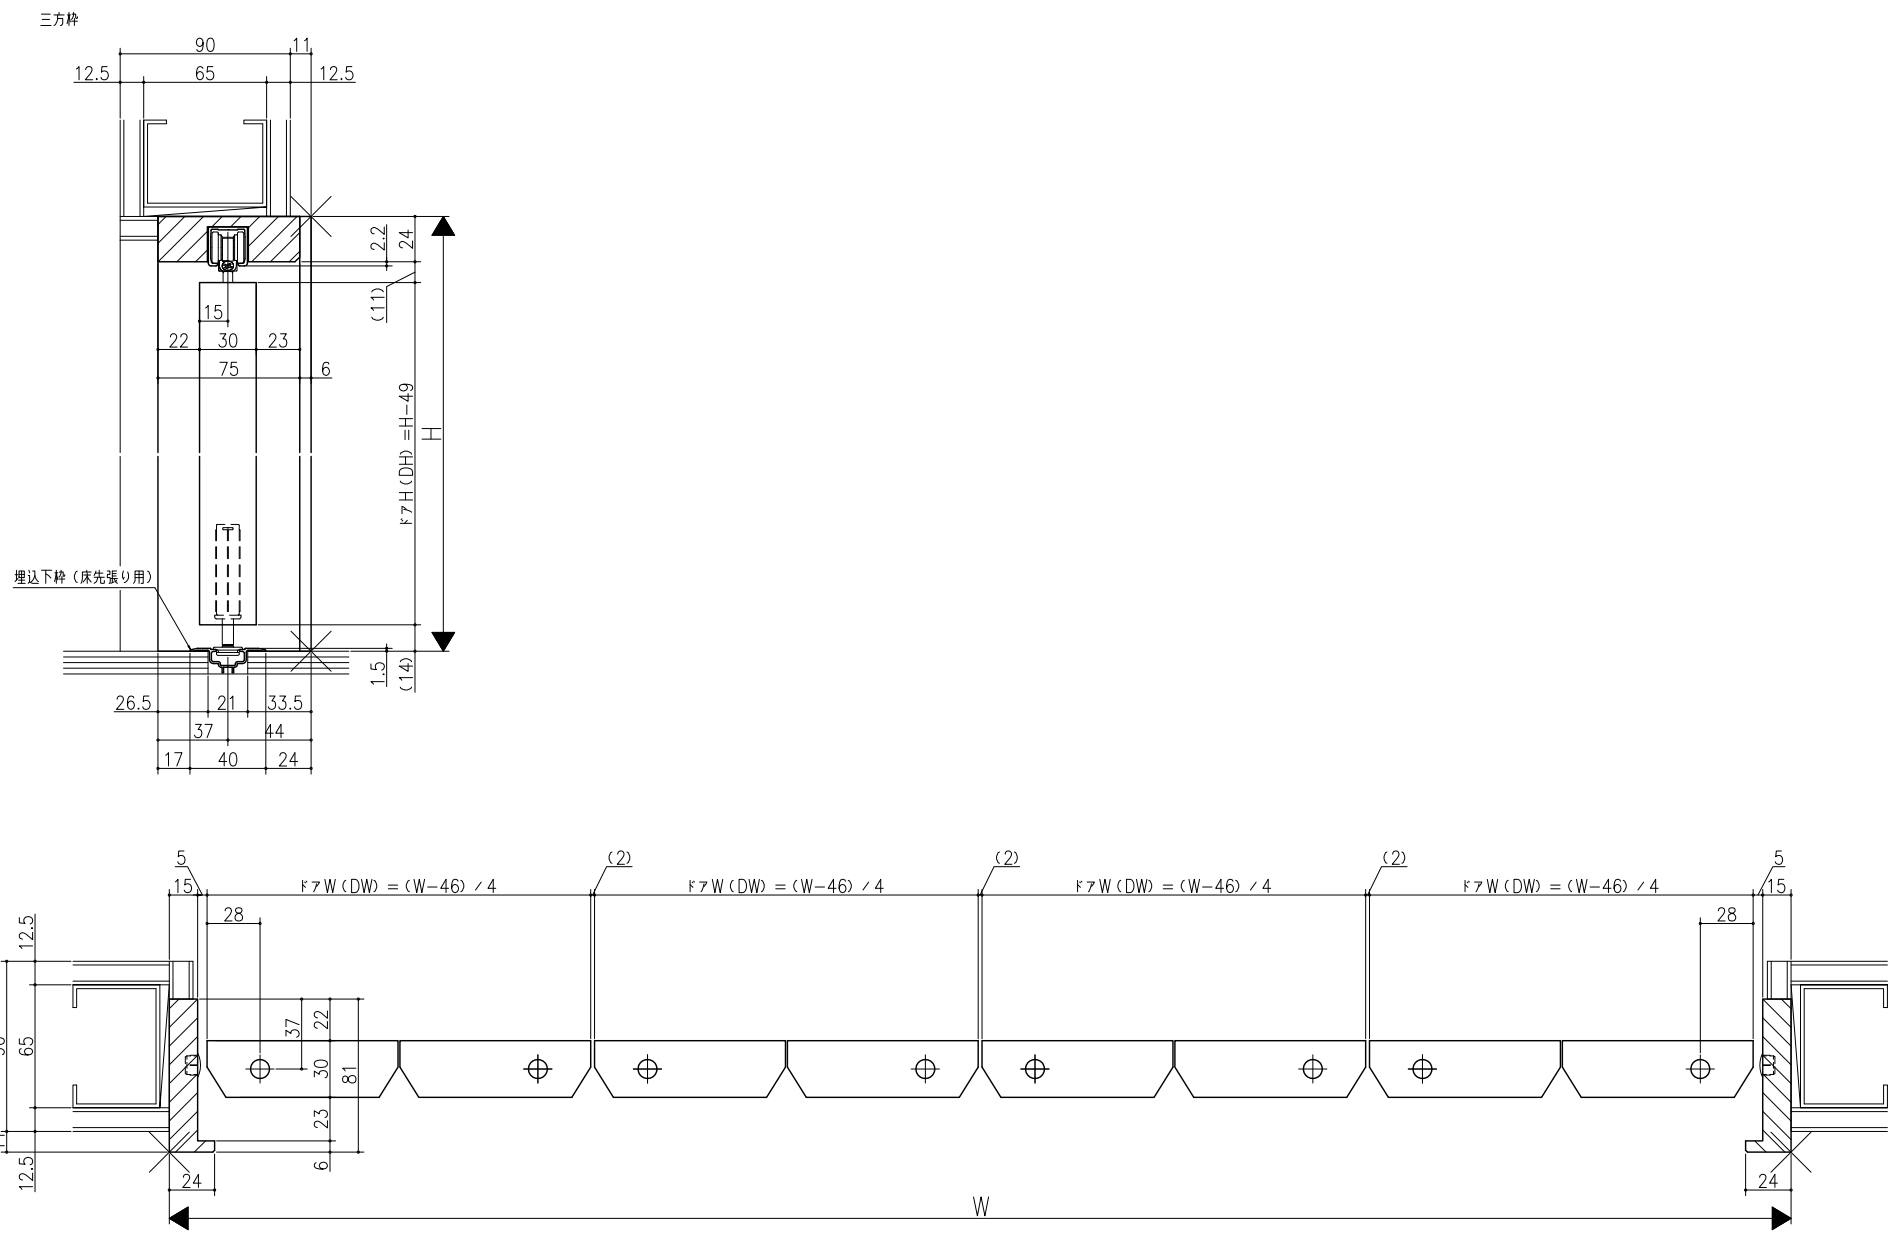

図名	図番	縮尺	作成	承認

クローゼット<折戸>
 レール仕様 フリータイプ 4折
 枠見込み81mm(ノンケーシング枠) 鉄骨納まり
 たて横断面
 v r 35 a 012 - d

図名	図番	縮尺	作成	承認
		1:1		