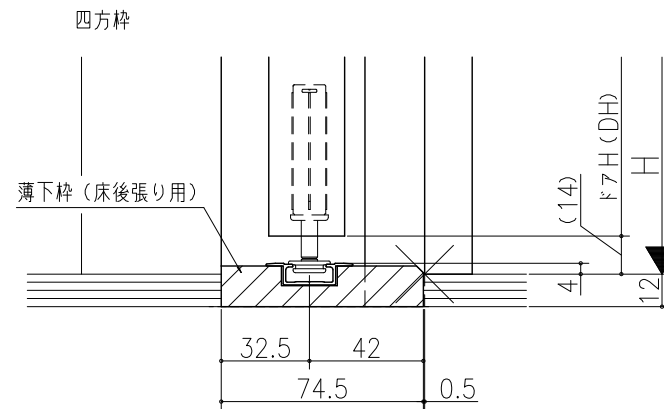

△	△	△	△	△
△	△	△	△	△
△	△	△	△	△

クローゼット<折戸>
 レール仕様 ピボットタイプ 1折
 枠見込み75mm (ケーシング枠・L型タイプ)
 たて横断面
 v r 36 a 003 - d

図名	尺貫	作成	作図	検図	備考
基準図	1:1	決定			
		廃止			