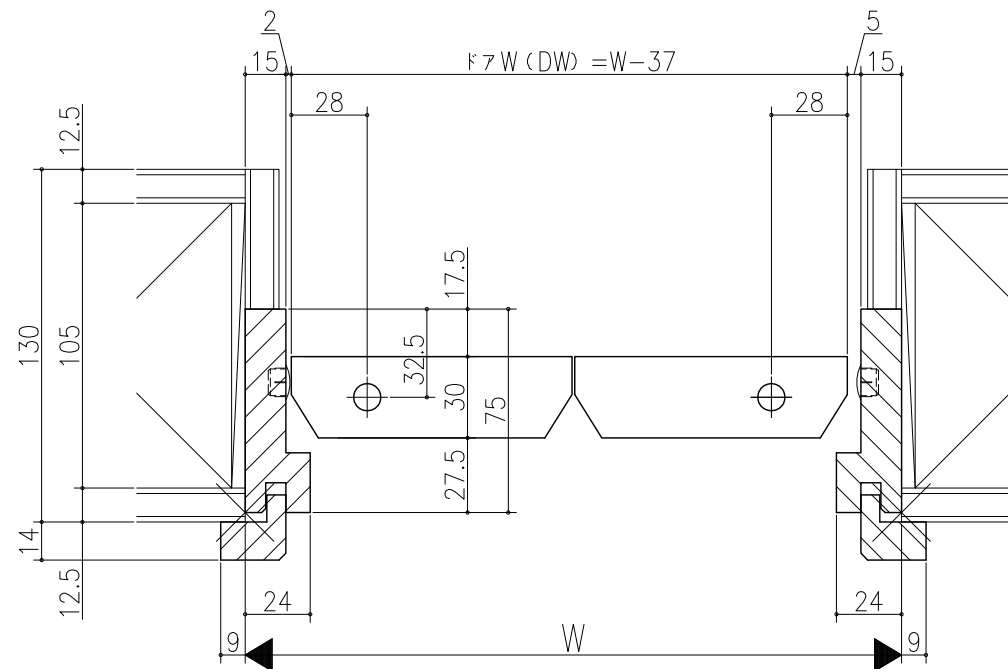

△	△	△	△	△
△	△	△	△	△
△	△	△	△	△

クローゼット<折戸>
 レール仕様 ピボットタイプ 1折
 枠見込み75mm (ケーシング枠・L型タイプ)
 たて横断面
 v r 36 a 003 - d

図名	尺貫	作成	作図	検図	備考
基準図	1:1	決定			
		廃止			