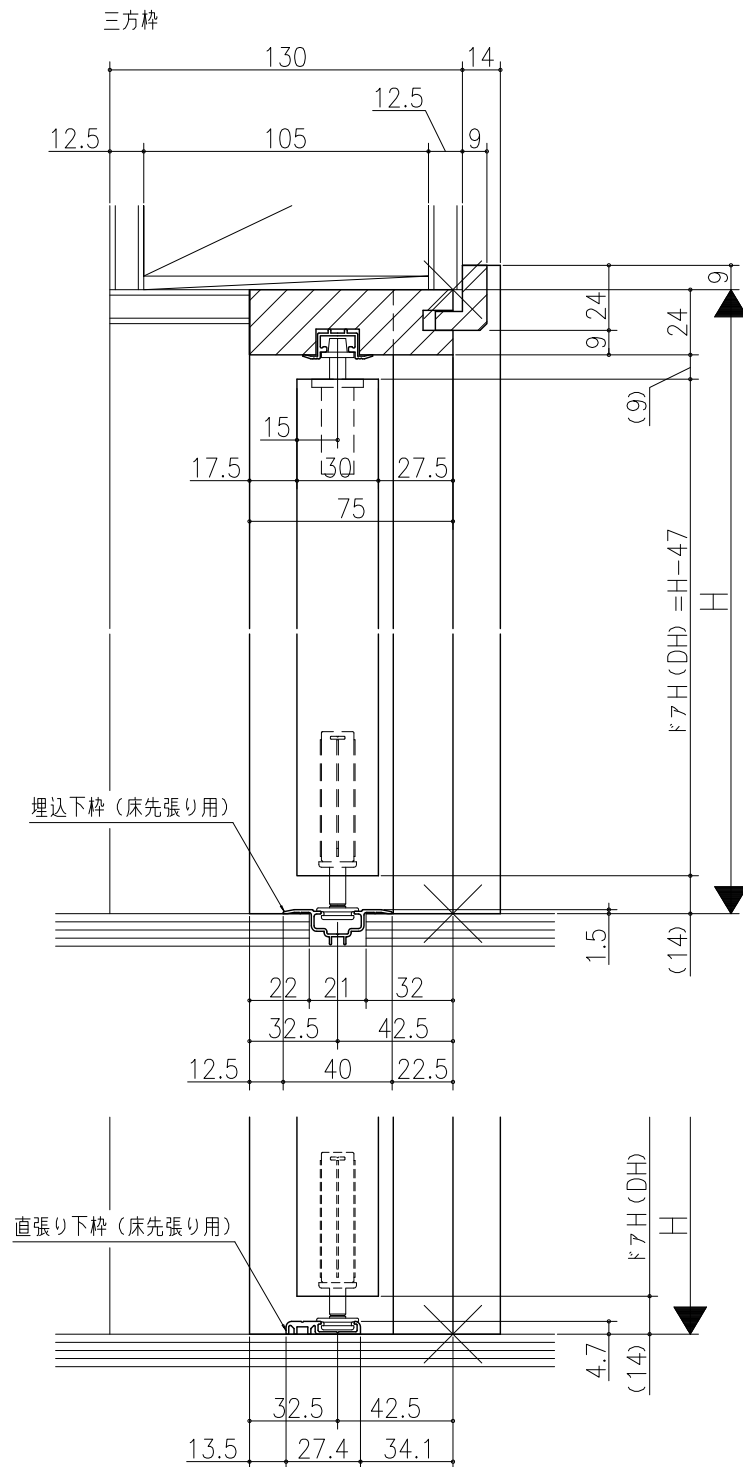

△	△	△	△	△
△	△	△	△	△
△	△	△	△	△

クローゼット<折戸>
 レール仕様 ピボットタイプ 1折
 枠見込み75mm (ケーシング枠・L型タイプ)
 たて横断面
 v r 36 a 003 - d

図名	尺貫	作成	作図	検図	備考
基準図	1:1	決定			
		廃止			