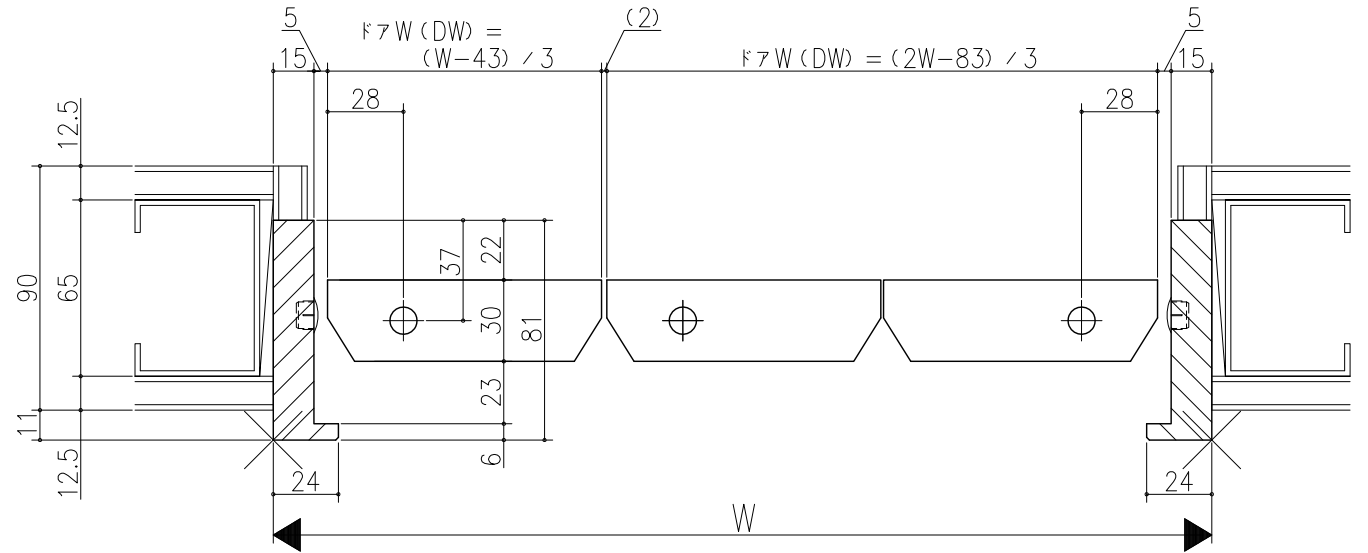

△	△	△	△
△	△	△	△
△	△	△	△

クローゼット<折戸>
 ノンレール仕様 1折+1枚開き戸
 枠見込み81mm (ノンケーシング枠) 鉄骨納まり
 たて横断面
 vr37a009-d

図名	尺取	作成	作図	検図	番
	基準図	1:1	作成		
		決定			
		廃止			