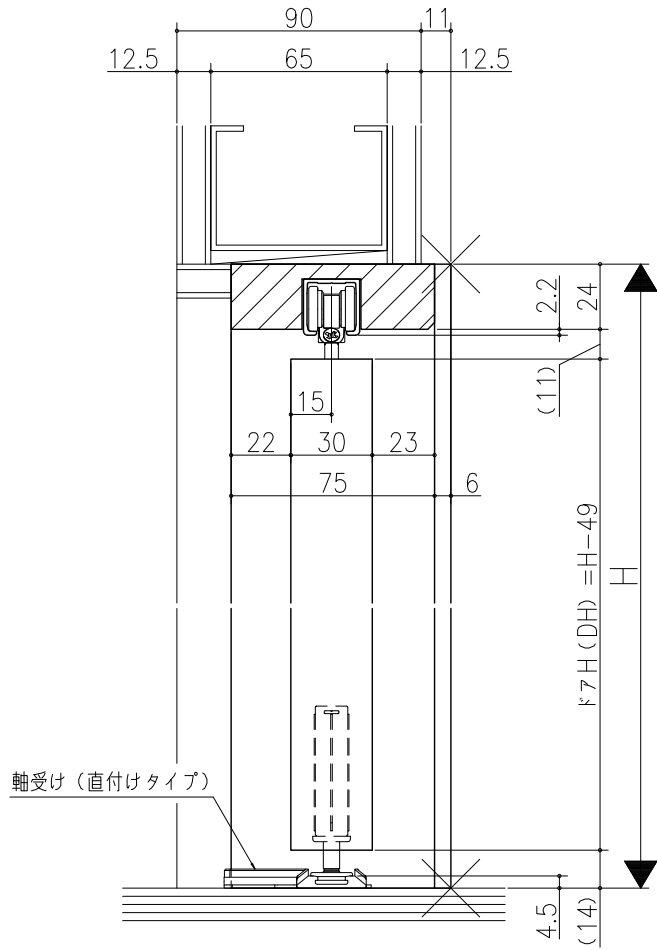

△	△	△	△
△	△	△	△
△	△	△	△

クローゼット<折戸>
 ノンレール仕様 1折+1枚開き戸
 枠見込み81mm (ノンケーシング枠) 鉄骨納まり
 たて横断面
 vr37a009-d

図名	尺取	作成	作図	検図	番
	基準図	1:1	作成		
		決定			
		廃止			