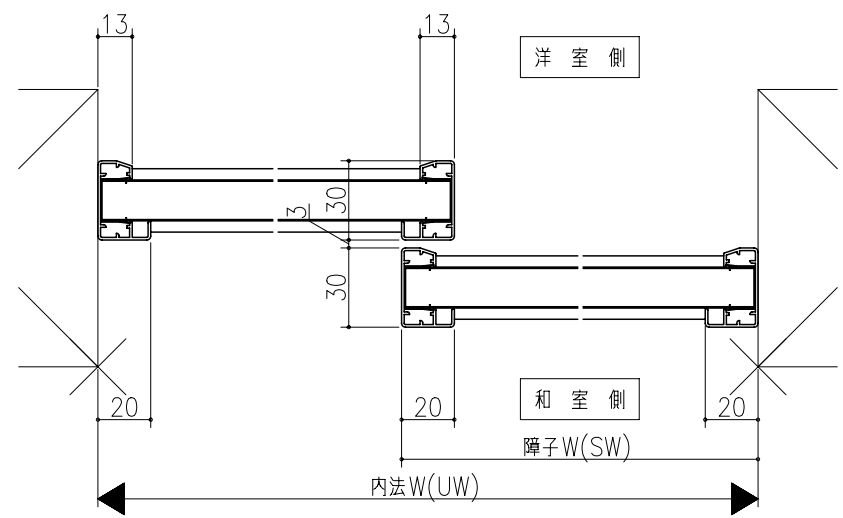

日	時	分	秒

戸襖引戸/戸襖引戸
たて横断面
war01b01

図名	尺取	作成	作図	検閲	図番
	基準図	1:1			