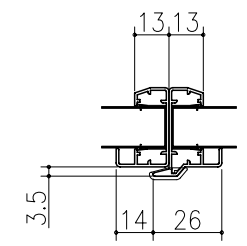

日	時	分	秒

戸襖引戸/戸襖引戸
たて横断面
war01b01

図名	尺取	作成	作図	検閲	図番
	基準図	1:1			