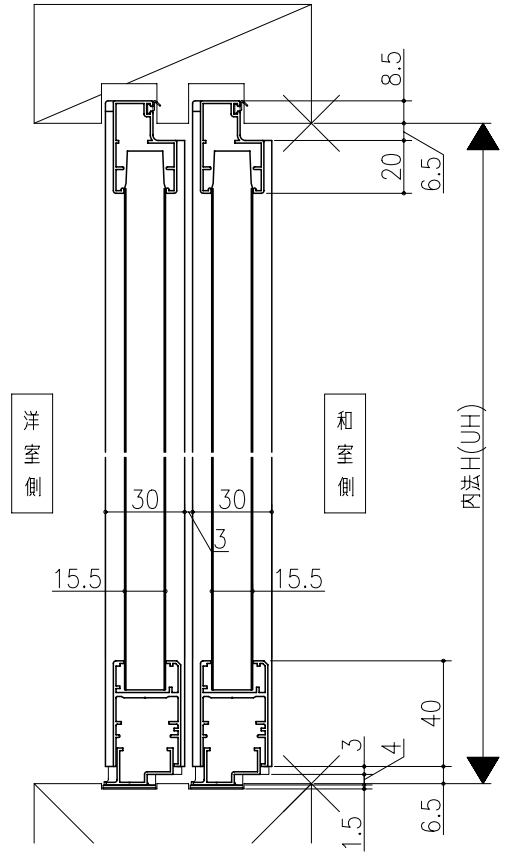

日	時	分	秒

戸襖引戸/戸襖引戸
たて横断面
war01b01

図名	尺取	作成	作図	検閲	図番
	基準図	1:1			