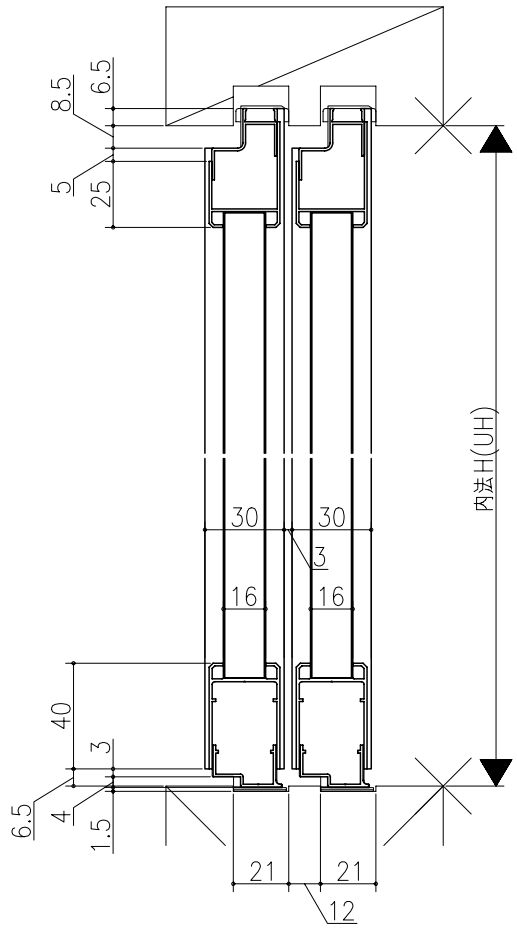

日	時	分	秒

和襖引戸・間仕切り引戸
 太縁換
 たて横断面
 war03b01

図名	尺取	作成	作図	検閲	図番
	基準図	1:1			