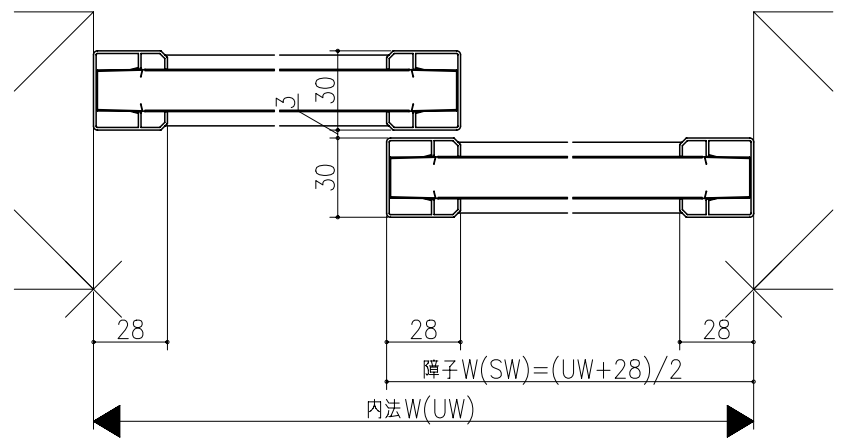

日	時	分	秒

和襖引戸・間仕切り引戸
 太縁換
 たて横断面
 war03b01

図名	尺取	作成	作図	検閲	図番
	基準図	1:1			