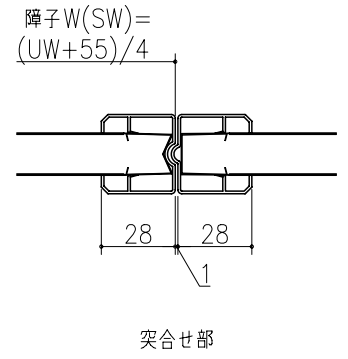

日	時	分	秒

和襖引戸・間仕切り引戸
 太縁換
 たて横断面
 war03b01

図名	尺取	作成	作図	検閲	図番
	基準図	1:1			