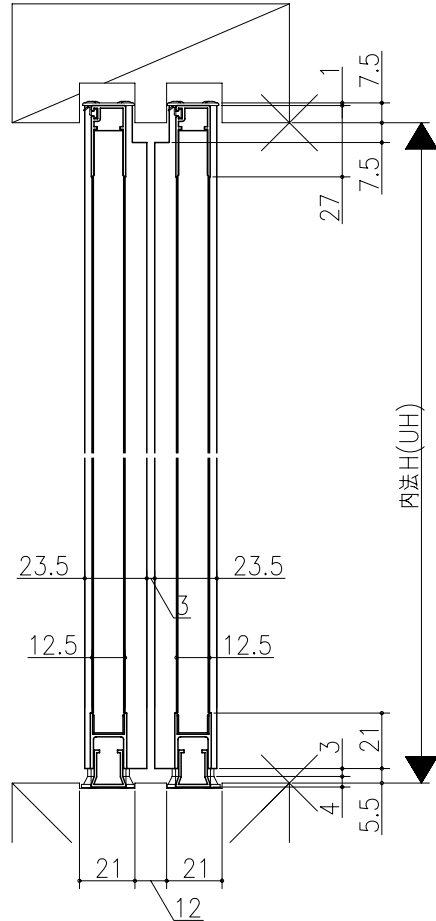

|   |   |   |   |
|---|---|---|---|
| 日 | 時 | 分 | 秒 |
|   |   |   |   |
|   |   |   |   |

和襖引戸・間仕切り引戸  
細縁換  
たて横断面  
war03b03

|    |     |     |    |    |    |
|----|-----|-----|----|----|----|
| 図名 | 尺取  | 作成  | 作図 | 検閲 | 図番 |
|    | 基準図 | 1:1 |    |    |    |