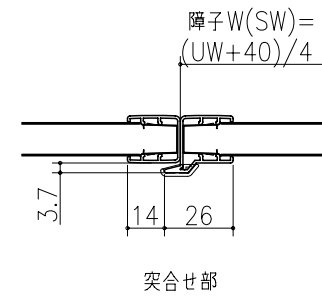

|   |   |   |   |
|---|---|---|---|
| 日 | 時 | 分 | 秒 |
|   |   |   |   |
|   |   |   |   |

和襖引戸・間仕切り引戸  
細縁換  
たて横断面  
war03b03

|    |     |     |    |    |    |
|----|-----|-----|----|----|----|
| 図名 | 尺取  | 作成  | 作図 | 検閲 | 図番 |
|    | 基準図 | 1:1 |    |    |    |