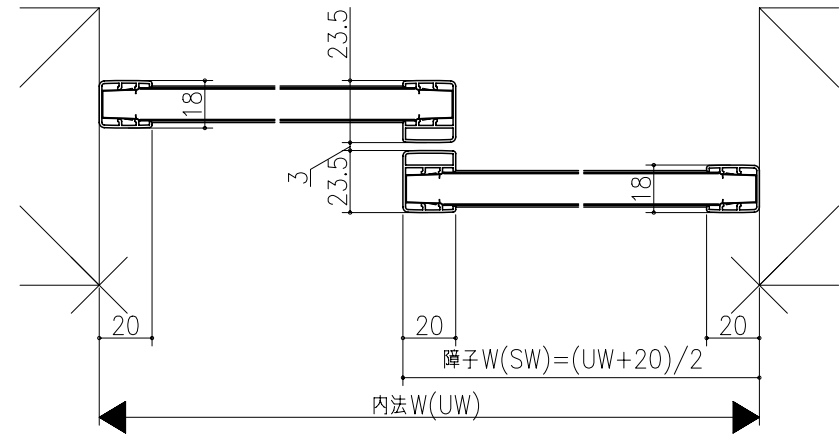

|   |   |   |   |
|---|---|---|---|
| 日 | 時 | 分 | 秒 |
|   |   |   |   |
|   |   |   |   |

和襖引戸・間仕切り引戸  
細縁換  
たて横断面  
war03b03

|    |     |     |    |    |    |
|----|-----|-----|----|----|----|
| 図名 | 尺取  | 作成  | 作図 | 検閲 | 図番 |
|    | 基準図 | 1:1 |    |    |    |